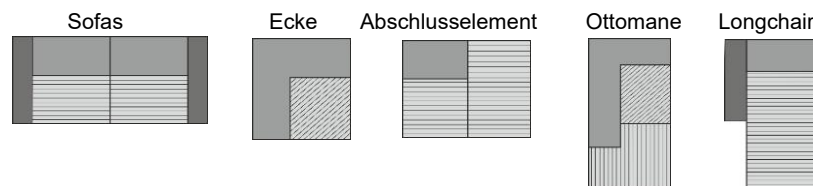

1. **Fußvariante:** Metallfuß schwarz matt, Höhe 12 cm

1. **Belastbarkeit:** 120 kg pro Sitzeinheit

1. **Wichtige Information:** Zwischen Elementen mit und ohne Funktion kann es konstruktionsbedingt leichte Unterschiede im Sitzkomfort geben