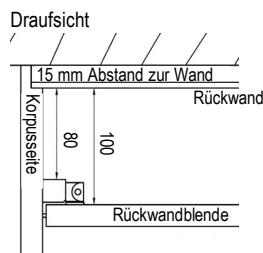

Korpusausschnitt hinter Panel

Art.-Nr. 27836

für Glas- oder Keramikabdeckblatt: **Art.-Nr. 27848**

Infrarot-Repeater für alle gängigen Fernbedienungen

Montage im Panel: **Art.-Nr. 27776**

Mit Standfuß: **Art.-Nr. 27777**

bis zu 3 Sender

Blend-Manschette

für Kombinationen mit Mink-Bürste

unter wandhängenden TV-Geräten zur Abdeckung der Kabel

B/H/T: 18/12/5 cm

Art.-Nr. 27847

TV-Halterung zur Wandmontage

nach "VESA"-Norm

starre Halterung

- neigbar

Art.-Nr.

27746

max. Größe und Belastung des Fernsehers: 40 - 100 Zoll, max. 45 kg

schwenkbare Halterung

- nach vorne ausziehbar

Art.-Nr.

27747

max. Größe und Belastung des Fernsehers: 40 - 65 Zoll, max. 45 kg