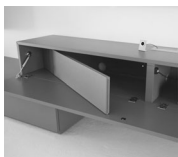

Rückwandblende mit Magnethalterung

für Elemente mit einem 1/2 Raster oder 2/3 Raster Fach

(maximale Breite 80 cm)

Art.-Nr. 27841