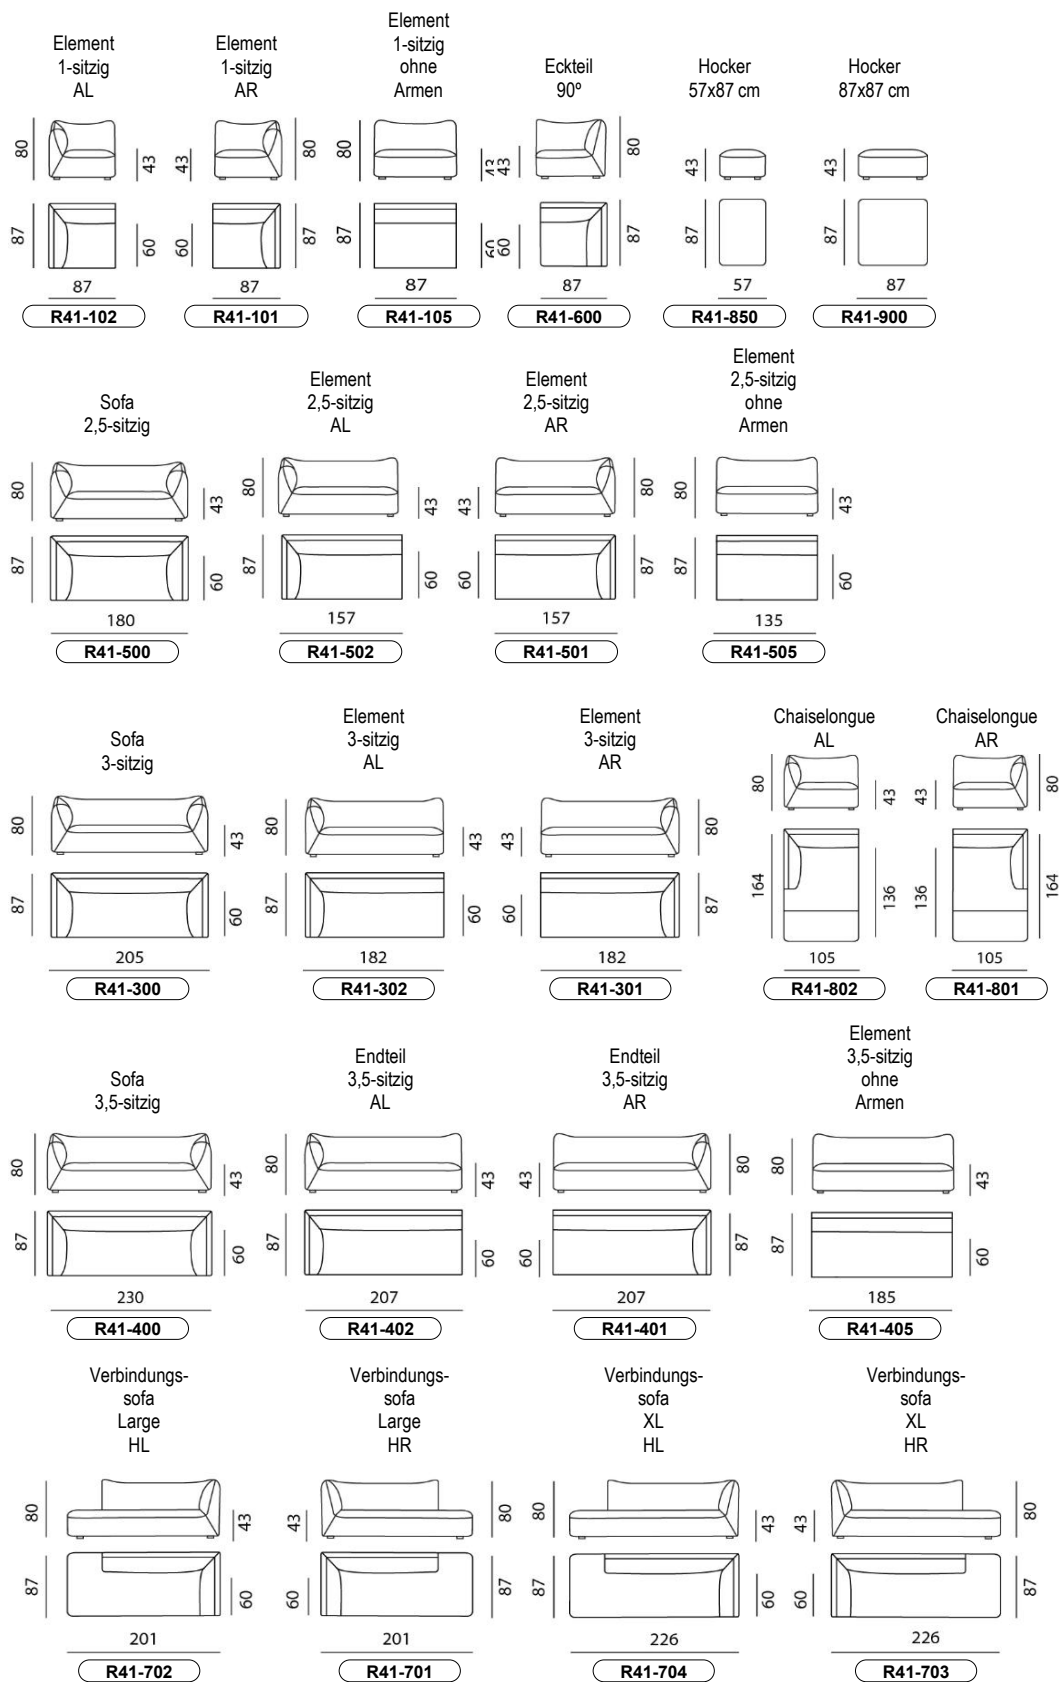

Möbel Letz GmbH
Am Gewerbepark 11
06895 Zahna-Elster

Tel.: 035383 - 6018 50

Fax.: 035383 - 6018 17

ABMESSUNGEN Alle Breitenmaße sind nach oben aufgerundet. Die übrigen Maße sind Zirka-Maße.

TECHNISCHE DATEN

Gestell	Buche massiv und Plattenmaterial.
Gestell Hocker	Plattenmaterial.
Federung	Stahlfedern.
Federung Hocker	Stahlfedern.
Füllung	HR-Schaum 40kg/m ³ , Abdeckung Leoskin. HR-Schaum 25kg/m ³ , Abdeckung Leoskin. Polyäther Schaum 20kg/m ³ , Abdeckung Leoskin.
Fußkappen	Kunststoff schwarz.
Verbindungsteil der Rückenstützer	MDF schwarz lackiert.
Bezug	Nicht lieferbar in Stretch-Stoffen, Alcantara, Stoffen die längs verarbeitet werden und (artificial) Leder.
Zierstich	Sattelstich und Doppelnaht.
Maßoptionen	Sitzhöhe + 2 cm durch Holzteil zwischen Fußkappen und Sitz.
Achtung	Universal Verbindungsteile sind im Lieferumfang enthalten. Diese können flexibel eingesetzt werden.
Design	Böttcher & Kayser, 2025.
Komfort-Option	

		Sofa 2,5-sitzig	Sofa 3-sitzig	Sofa 3,5-sitzig		Hocker 57x87 cm	Hocker 87x87 cm
							
		R41-500	R41-300	R41-400		R41-850	R41-900
STOFF	1						
	2						
	3						
	4						
	5						
	6						
	7						
	8						
	9						
	10						
	Fusion	-	-	-		-	-
	Perle	-	-	-		-	-
	Neron	-	-	-		-	-
Maßoptionen							
Sitzhöhe + 2,0 cm		Option	Option	Option		Option	Option
GEWICHT (kg)		64	68	72		16	24