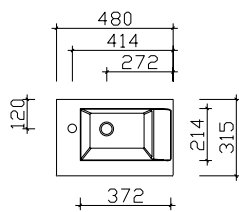

Variante R2
Chrom Matt

SERIE 6910

Keramikwaschtische

Breite 410 mm

BMEAL06SUP41

Breite 420 mm

BBE025S04201

Breite 610 mm

BMEAL08SUP61

Breite 860 mm

BMEAL11SUP86

Mineralmarmor-Waschtische

Breite 480 mm

BRE018M48001

SEKE00285LA

Spiegelschrank inkl. LED-Beleuchtung im Kranz
und Schalter/Steckdose von außen steuerbar

S 200

SEAEV3040

variabel
Tiefe 145 mm

SEAEV3040

Breite in mm
400

S 106

FEEA00183

mit Rahmen als Ablagefläche
inkl. LED-Lichtprofil im Rahmen

Innenspiegel

595x280, 595x180
 optional einsetzbar zu:
 SEKE00260

Nicht separat bestellbar!

Höhe	Breite	Tiefe	Artikel-Nr.		Aufteilung Breite			
595		3	ZIS00200E		280/180			

Hier bieten wir eine große Auswahl an Formen und Größen namhafter und bewährter Hersteller. Waschtisch-Artikel ohne Armatur.