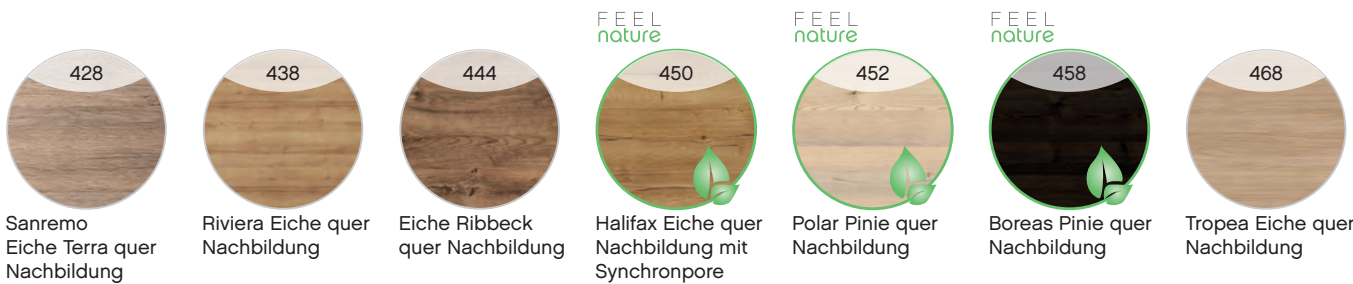

630

Boreas Pinie quer
Nachbildung

631

Tropea Eiche quer
Nachbildung

651

Oxid Dunkelgrau
quer

653

Sandstein Struktur
Nachbildung

654

Vulkanstein Struktur
Nachbildung

6632

Linea Eiche Hell
aufrecht Nachbil-
dung*

6633

Linea Eiche
Dunkel aufrecht
Nachbildung*

* Dekorverlauf aufrecht mit Rillenoptik

Front PG 2

Melaminplatte mit Synchronpore und ABS-Kante

FEEL
nature

628

Halifax Eiche quer
Nachbildung mit
Synchronpore

FEEL
nature

636

Halifax Eiche Dun-
kel quer NB mit
Synchronpore

Front PG 2

MDF mit Lacklaminat/lackierte PET-Folie/UV-Lack-Beschichtung

Korpus

* Verlauf aufrecht mit Rillenoptik

SERIE 6910

Keramikwaschtische

Weiß Glanz

Mineralmarmor-Waschtische

Weiß Glanz