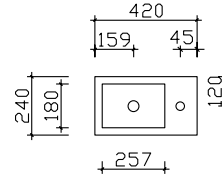

Variante R2
Chrom Matt

SERIE 6910

Keramikwaschtische

Breite 410 mm

BMEAL06SUP41

Breite 420 mm

BBE025S04201

Breite 610 mm

Innenspiegel

595x280, 595x180
 optional einsetzbar zu:
 SEKE00260

Nicht separat bestellbar!

Höhe	Breite	Tiefe	Artikel-Nr.		Aufteilung Breite			
595		3	ZIS00200E		280/180			

Hier bieten wir eine große Auswahl an Formen und Größen namhafter und bewährter Hersteller. Waschtisch-Artikel ohne Armatur.