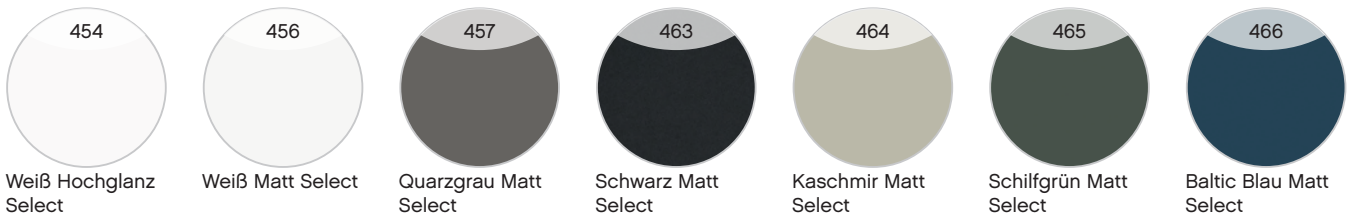

Melaminplatte mit Synchronpore und ABS-Kante

FEEL
nature

628

Halifax Eiche quer
Nachbildung mit
Synchronpore

FEEL
nature

636

Halifax Eiche Dun-
kel quer NB mit
Synchronpore

Front PG 2

MDF mit Lacklaminat/lackierte PET-Folie/UV-Lack-Beschichtung

Korpus

* Verlauf aufrecht mit Rillenoptik

SERIE 6910

Keramikwaschtische

Weiß Glanz

Mineralmarmor-Waschtische

Weiß Glanz