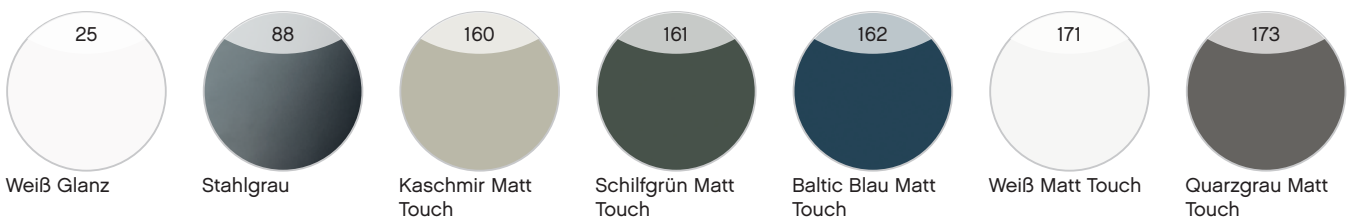

Melaminplatte mit Synchronpore und ABS-Kante

FEEL
nature

628

Halifax Eiche quer
Nachbildung mit
Synchronpore

FEEL
nature

636

Halifax Eiche Dun-
kel quer NB mit
Synchronpore

Front PG 2

MDF mit Lacklaminat/lackierte PET-Folie/UV-Lack-Beschichtung

Korpus

* Verlauf aufrecht mit Rillenoptik

SERIE 6910

Keramikwaschtische

Weiß Glanz

Mineralmarmor-Waschtische

Weiß Glanz