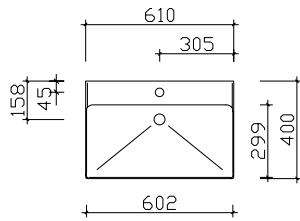

Breite 610 mm

BMEAL08SUP61