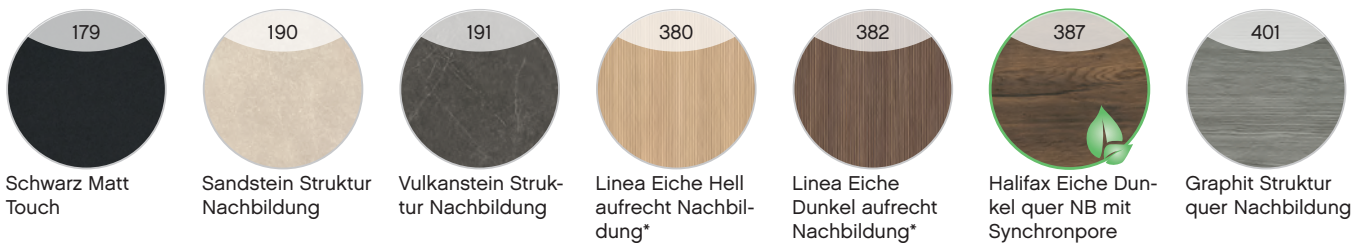

654

Vulkanstein Struktur
Nachbildung

6632

Linea Eiche Hell
aufrecht Nachbil-
dung*

6633

Linea Eiche
Dunkel aufrecht
Nachbildung*

* Dekorverlauf aufrecht mit Rillenoptik

Front PG 2

Melaminplatte mit Synchronpore und ABS-Kante

FEEL
nature

628

Halifax Eiche quer
Nachbildung mit
Synchronpore

FEEL
nature

636

Halifax Eiche Dun-
kel quer NB mit
Synchronpore

Front PG 2

MDF mit Lacklaminat/lackierte PET-Folie/UV-Lack-Beschichtung

Korpus

* Verlauf aufrecht mit Rillenoptik

SERIE 6910

Keramikwaschtische

Weiß Glanz

Mineralmarmor-Waschtische

Weiß Glanz