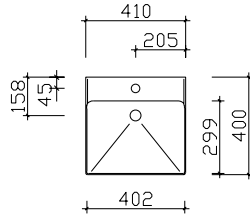

Variante R2
Chrom Matt

SERIE 6910

Keramikwaschtische

Breite 410 mm

BMEAL06SUP41

Breite 420 mm

BBE025S04201

Breite 610 mm

Innenspiegel

595x280, 595x180
 optional einsetzbar zu:
 SEKE00260

Nicht separat bestellbar!

Höhe	Breite	Tiefe	Artikel-Nr.		Aufteilung Breite			
595		3	ZIS00200E		280/180			

Hier bieten wir eine große Auswahl an Formen und Größen namhafter und bewährter Hersteller. Waschtisch-Artikel ohne Armatur.