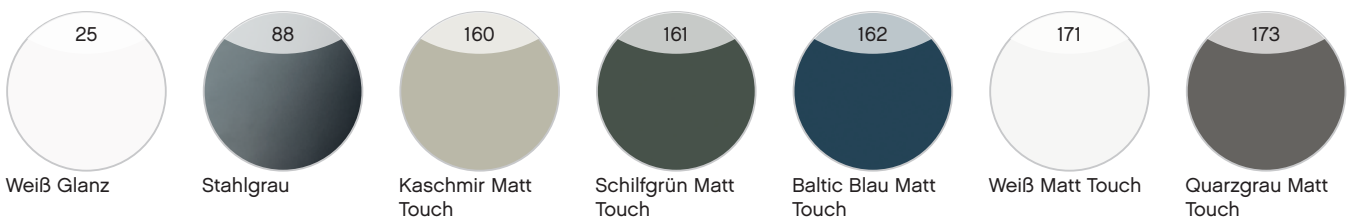

629
Polar Pinie quer
Nachbildung

FEEL
nature
630
Boreas Pinie quer
Nachbildung

631
Tropea Eiche quer
Nachbildung

651
Oxid Dunkelgrau
quer

653
Sandstein Struktur
Nachbildung

654
Vulkanstein Struktur
Nachbildung

6632
Linea Eiche Hell
aufrecht Nachbil-
dung*

6633
Linea Eiche
Dunkel aufrecht
Nachbildung*

* Dekorverlauf aufrecht mit Rillenoptik

Front PG 2

Melaminplatte mit Synchronpore und ABS-Kante

FEEL
nature
628
Halifax Eiche quer
Nachbildung mit
Synchronpore

FEEL
nature
636
Halifax Eiche Dun-
kel quer NB mit
Synchronpore

Front PG 2

MDF mit Lacklaminat/lackierte PET-Folie/UV-Lack-Beschichtung

Korpus

* Verlauf aufrecht mit Rillenoptik

SERIE 6910

Keramikwaschtische

Weiß Glanz

Mineralmarmor-Waschtische

Weiß Glanz

Griffe

Variante C3
Schwarz Matt
Aufpreis pro Griff: 20 Punkte
(Art.-Nr.: ZMPGRIP01)

Variante H4
Schwarz Matt

Variante I4
Edelstahloptik

Variante J4
Chrom Glanz