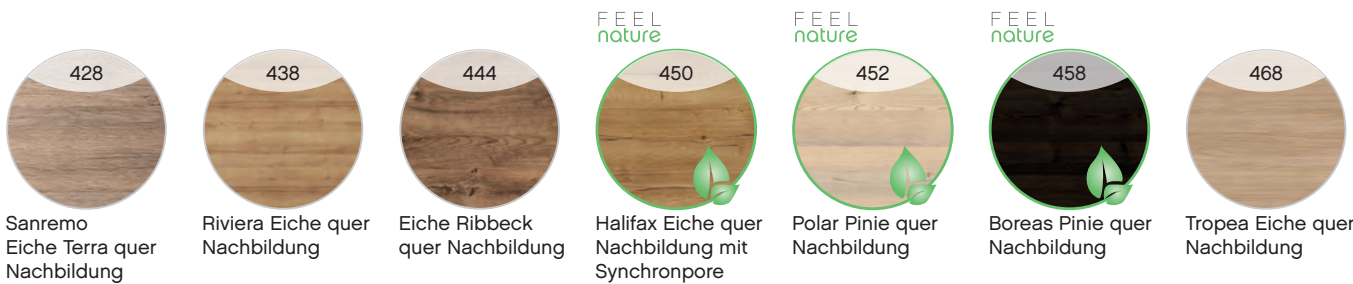

Melaminplatte mit ABS-Kante

206
Schneeweiß
Glanz

479
Graphit Struktur
quer Nachbildung

618
Sanremo
Eiche Terra quer
Nachbildung

619
Stahlgrau

624
Riviera Eiche quer
Nachbildung

626
Eiche Ribbeck
quer Nachbildung

629
Polar Pinie quer
Nachbildung

FEEL
nature
630
Boreas Pinie quer
Nachbildung

631
Tropea Eiche quer
Nachbildung

651
Oxid Dunkelgrau
quer

653
Sandstein Struktur
Nachbildung

654
Vulkanstein Struktur
Nachbildung

6632
Linea Eiche Hell
aufrecht Nachbil-
dung*

6633
Linea Eiche
Dunkel aufrecht
Nachbildung*

* Dekorverlauf aufrecht mit Rillenoptik

Front PG 2

Melaminplatte mit Synchronpore und ABS-Kante

FEEL
nature
628
Halifax Eiche quer
Nachbildung mit
Synchronpore

FEEL
nature
636
Halifax Eiche Dun-
kel quer NB mit
Synchronpore

Front PG 2

MDF mit Lacklaminat/lackierte PET-Folie/UV-Lack-Beschichtung

Korpus

* Verlauf aufrecht mit Rillenoptik

SERIE 6910

Keramikwaschtische