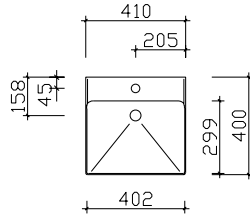

Variante K1
Chrom Glanz

Variante Q3
Schwarz Matt

Variante R2
Chrom Matt

SERIE 6910

Keramikwaschtische

Breite 410 mm

BMEAL06SUP41

Breite 420 mm

BBE025S04201

Breite 610 mm

BMEAL08SUP61

Breite 860 mm

BMEAL11SUP86

Mineralmarmor-Waschtische

Breite 480 mm

BRE018M48001

Innenspiegel

595x280, 595x180
 optional einsetzbar zu:
 SEKE00260

Nicht separat bestellbar!

Höhe	Breite	Tiefe	Artikel-Nr.		Aufteilung Breite			
595		3	ZIS00200E		280/180			

Hier bieten wir eine große Auswahl an Formen und Größen namhafter und bewährter Hersteller. Waschtisch-Artikel ohne Armatur.