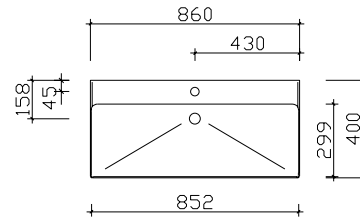

BBE025S04201

Breite 610 mm

BMEAL08SUP61

Breite 860 mm

BMEAL11SUP86

Mineralmarmor-Waschtische

Breite 480 mm

BRE018M48001

Innenspiegel

595x280, 595x180
 optional einsetzbar zu:
 SEKE00260

Nicht separat bestellbar!

Höhe	Breite	Tiefe	Artikel-Nr.		Aufteilung Breite			
595		3	ZIS00200E		280/180			

Hier bieten wir eine große Auswahl an Formen und Größen namhafter und bewährter Hersteller. Waschtisch-Artikel ohne Armatur.