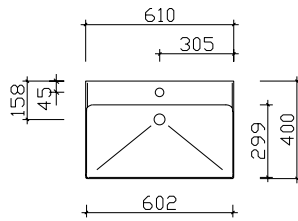

Variante K1
Chrom Glanz

Variante Q3
Schwarz Matt

Variante R2
Chrom Matt

SERIE 6910

Keramikwaschtische

Breite 410 mm

BMEAL06SUP41

Breite 420 mm

BBE025S04201

Breite 610 mm

BMEAL08SUP61

Breite 860 mm

BMEAL11SUP86

Mineralmarmor-Waschtische

Breite 480 mm

BRE018M48001

Innenspiegel

595x280, 595x180
 optional einsetzbar zu:
 SEKE00260

Nicht separat bestellbar!

Höhe	Breite	Tiefe	Artikel-Nr.		Aufteilung Breite			
595		3	ZIS00200E		280/180			

Hier bieten wir eine große Auswahl an Formen und Größen namhafter und bewährter Hersteller. Waschtisch-Artikel ohne Armatur.