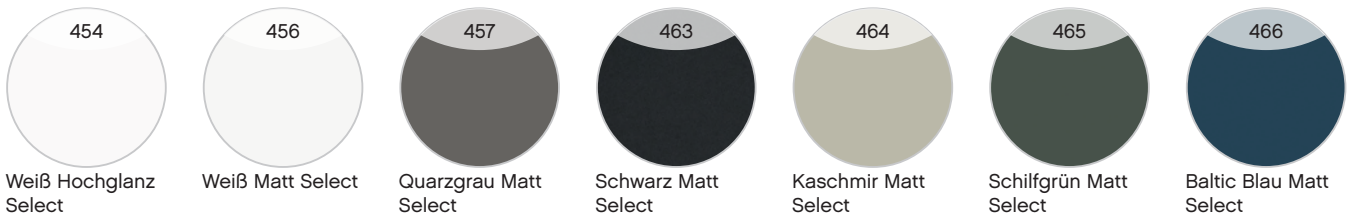

6632
Linea Eiche Hell
aufrecht Nachbil-
dung*

6633
Linea Eiche
Dunkel aufrecht
Nachbildung*

* Dekorverlauf aufrecht mit Rillenoptik

Front PG 2

Melaminplatte mit Synchronpore und ABS-Kante

FEEL
nature
628
Halifax Eiche quer
Nachbildung mit
Synchronpore

FEEL
nature
636
Halifax Eiche Dun-
kel quer NB mit
Synchronpore

Front PG 2

MDF mit Lacklaminat/lackierte PET-Folie/UV-Lack-Beschichtung

Korpus

* Verlauf aufrecht mit Rillenoptik

SERIE 6910

Keramikwaschtische