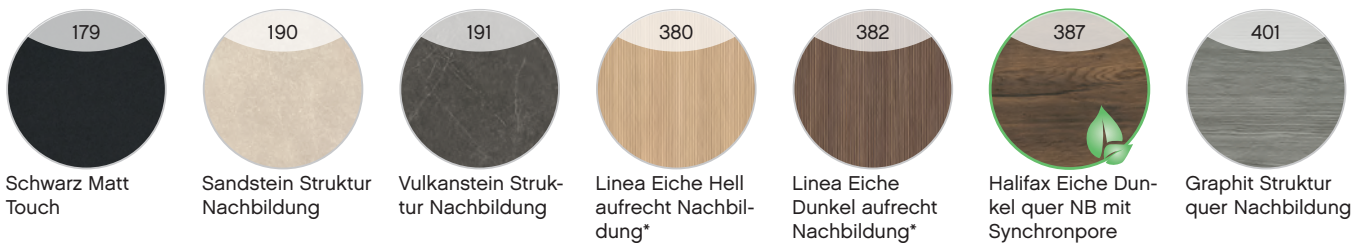

Melaminplatte mit ABS-Kante

206
Schneeweiß
Glanz

479
Graphit Struktur
quer Nachbildung

618
Sanremo
Eiche Terra quer
Nachbildung

619
Stahlgrau

624
Riviera Eiche quer
Nachbildung

626
Eiche Ribbeck
quer Nachbildung

6632
Linea Eiche Hell
aufrecht Nachbil-
dung*

6633
Linea Eiche
Dunkel aufrecht
Nachbildung*

* Dekorverlauf aufrecht mit Rillenoptik

Front PG 2

Melaminplatte mit Synchronpore und ABS-Kante

FEEL
nature
628
Halifax Eiche quer
Nachbildung mit
Synchronpore

FEEL
nature
636
Halifax Eiche Dun-
kel quer NB mit
Synchronpore

Front PG 2

MDF mit Lacklaminat/lackierte PET-Folie/UV-Lack-Beschichtung

Korpus

* Verlauf aufrecht mit Rillenoptik

SERIE 6910

Keramikwaschtische

Weiß Glanz

Mineralmarmor-Waschtische

Weiß Glanz

Griffe

Variante C3
Schwarz Matt
Aufpreis pro Griff: 20 Punkte
(Art.-Nr.: ZMPGRIP01)

Variante H4
Schwarz Matt

Variante I4
Edelstahloptik

Variante J4
Chrom Glanz