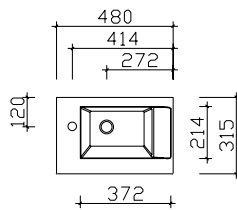

BBE025S04201

Breite 610 mm

BMEAL08SUP61

Breite 860 mm

BMEAL11SUP86

Mineralmarmor-Waschtische

Breite 480 mm

BRE018M48001

Innenspiegel

595x280, 595x180
 optional einsetzbar zu:
 SEKE00260

Nicht separat bestellbar!

Höhe	Breite	Tiefe	Artikel-Nr.		Aufteilung Breite			
595		3	ZIS00200E		280/180			

Hier bieten wir eine große Auswahl an Formen und Größen namhafter und bewährter Hersteller. Waschtisch-Artikel ohne Armatur.