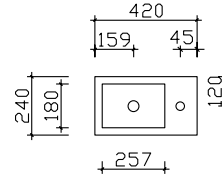

Variante K1
Chrom Glanz

Variante Q3
Schwarz Matt

Variante R2
Chrom Matt

SERIE 6910

Keramikwaschtische

Breite 410 mm

BMEAL06SUP41

Breite 420 mm

BBE025S04201

Breite 610 mm

BMEAL08SUP61

Breite 860 mm

BMEAL11SUP86

Mineralmarmor-Waschtische

Breite 480 mm

BRE018M48001

Innenspiegel

595x280, 595x180
 optional einsetzbar zu:
 SEKE00260

Nicht separat bestellbar!

Höhe	Breite	Tiefe	Artikel-Nr.		Aufteilung Breite			
595		3	ZIS00200E		280/180			

Hier bieten wir eine große Auswahl an Formen und Größen namhafter und bewährter Hersteller. Waschtisch-Artikel ohne Armatur.