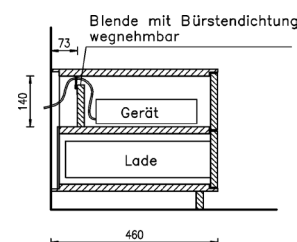

Abb. Kabelmanagement groß

Abb. Kabelmanagement klein
(nur für Elemente mit offener Nische)

Passepartout: massiv, Holzstärke 3 cm, auf Gehrung gefertigt, mit Sockelboden
Rückwand in Holz furniert (=Standard).