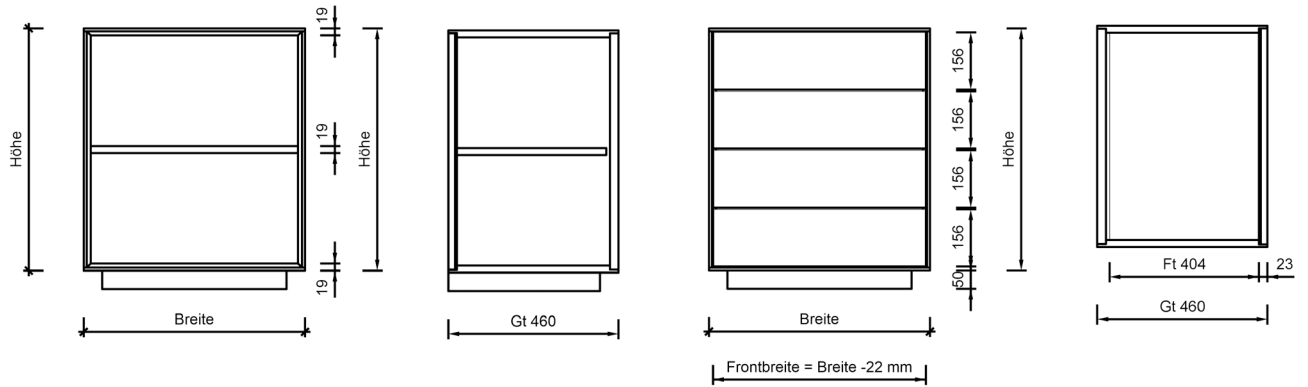

Produktbeschreibung

Variable Frontgestaltung PURO

Mittelseite	0	0	0	1	1	1	1	2	1	2	1	3	3	
Korpushöhen in cm	H12 (193,6)		T1 T2		T1 T2	T1 T2								
	H11 (177,6)		T1 T2		T1 T2	T1 T2								
	H10 (161,6)		T1 T2		T1 T2	T1 T2								
	H9 (145,6)		T1 T2		T1 T2	T1 T2								
	H8 (129,6)	T1 T2	T1 T2	T1 T2	T1 T2	T1 T2								
	H7 (113,6)	T1 T2	T1 T2	T1 T2	T1 T2	T1 T2	T1 T2	T1 T2						
	H6 (97,6)	T1 T2	T1 T2	T1 T2	T1 T2	T1 T2	T1 T2	T1 T2						
	H5 (81,6)	T1 T2	T1 T2	T1 T2	T1 T2	T1 T2	T1 T2	T1 T2						
	H4 (65,6)	T1 T2 T3	T1 T2 T3	T1 T2 T3	T1 T2 T3	T1 T2 T3	T1 T2 T3	T1 T2 T3	T1 T2 T3	T1 T2 T3	T1 T2 T3	T1 T2 T3	T1 T2 T3	T1 T2 T3
	H3 (49,6)	T1 T2 T3	T1 T2 T3	T1 T2 T3	T1 T2 T3	T1 T2 T3	T1 T2 T3	T1 T2 T3	T1 T2 T3	T1 T2 T3	T1 T2 T3	T1 T2 T3	T1 T2 T3	T1 T2 T3
	H2 (33,6)	T1 T2 T3	T1 T2 T3	T1 T2 T3	T1 T2 T3	T1 T2 T3	T1 T2 T3	T1 T2 T3	T1 T2 T3	T1 T2 T3	T1 T2 T3	T1 T2 T3	T1 T2 T3	T1 T2 T3
	H1,5 (25,6)	T1 T2 T3	T1 T2 T3	T1 T2 T3	T1 T2 T3	T1 T2 T3	T1 T2 T3	T1 T2 T3	T1 T2 T3	T1 T2 T3	T1 T2 T3	T1 T2 T3	T1 T2 T3	T1 T2 T3
	H1 (17,6)	T1 T2 T3	T1 T2 T3	T1 T2 T3	T1 T2 T3	T1 T2 T3	T1 T2 T3	T1 T2 T3	T1 T2 T3	T1 T2 T3	T1 T2 T3	T1 T2 T3	T1 T2 T3	T1 T2 T3
	40,0	60,0	80,0	98,1	118,1	138,1	158,1	176,2	178,1	196,2	198,1	214,3	234,3	
Korpusbreiten in cm														

T1 = Korpustiefe 35,0 cm

T2 = Korpustiefe 46,0 cm

T3 = Korpustiefe 55,5 cm