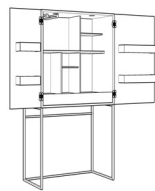

AMAYA

Element, 165 cm hoch

Barschrank Gehrungskorpus

2 Türen

Tiefe
45 cm

Breite 80 cm

Art.-Nr. 70121

mit Inneneinteilung, Stauraum in Türen, ausziehbare Arbeitsfläche mit Kunstlederboden schwarz und Spiegeltürwand, 90 cm hoch inkl. LED-Beleuchtung "Nubio" mit Sensorschaltung (EEK: F), Trafo (18 Watt), 8-fach Verteilermodul und Rahmengestell, pulverbeschichtet schwarz, 75 cm hoch