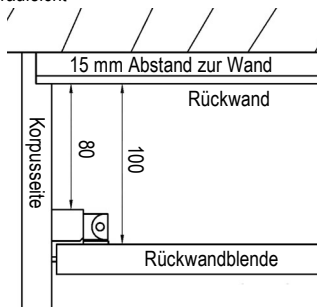

Kabelmanagement für Medienelemente

Einzelement

Kabel kann hinter dem verkürzten untersten Schubkasten geführt werden.

Die Verkabelung der Geräte erfolgt im hinteren unteren Korpusbereich. Sämtliche Kabeldurchlässe im Korpus sind standardmäßig vorhanden. Kabeldurchlässe nach außen sind optional zusätzlich bestellbar.

Kabeldurchlass rund

(Ø 60 mm alufarbig)
Bitte Position wie oben pro Element angeben.

z.B.: Kabeldurchlass rund Außenseite links.

Art.-Nr. 17810

Art.-Nr. 27813 für Glas- und Keramikabdeckblätter

Kabeldurchlass eckig

Kabeldurchlass rechteckig, alufarbig, für Korpus einschl. Abdeckblatt (Bei Korpusen mit Mittelseite sitzt der Kabeldurchlass mittig darüber.)
Fräsmaß: 7,2 x 15,2 cm

Art.-Nr. 77810

Art.-Nr. 77811 für Glas- und Keramikabdeckblätter

Korpusausschnitt mit Mink-Bürste

Korpusausschnitt 15 x 4 cm

Detailsicht von Korpusrückseite:

Art.-Nr. 77814 frei positionierbar (nicht möglich bei Glas- und Keramikabdeckblättern)

Nicht über eine Mittelseite planen!

Mindestabstand zur Korpusaußenseite 15 cm.

Art.-Nr. 77815 frei positionierbar für Glas- und Keramikabdeckblätter

Rückwandblende für Elemente mit einem 1/2 Raster oder 2/3 Raster Fach (maximale Breite 80 cm)

Rückwandblende mit Magnethalterung

Art.-Nr. 27841

Bitte zusätzlich zu den Soundelementen mitbestellen.

Bei Elementen mit mehreren Mittelseiten sind die Rückwandblenden für jedes Fach separat zu bestellen.

Die Rückwandblende mit Magnethalterung ist nur zum Verdecken von Kabeln, Mehrfachsteckern, Router etc. einsetzbar.

Draufsicht

Rückwandblenden

Die Verkabelung der Geräte kann von vorne mit magnetisch befestigten Blenden verdeckt werden.