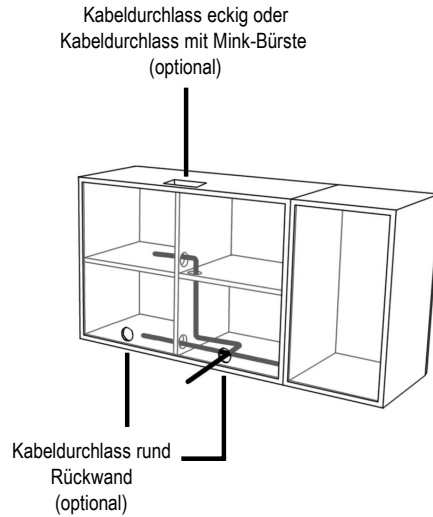

AMAYA - das System

- 8 Höhen, 9 Breiten, 2 Tiefen (siehe technische Hinweise)
- die Korpusse sind innen wie außen komplett lackiert bzw. furniert
- stumpf verleimter Korpus
- die Fronten sind vorschlagend
- Blende bei Alurahmentüren immer in Rahmenfarbe
- Standversion mit Drehfuß oder Doppelfuß oder hängend
- 3 verschiedene Abdeckblattvarianten:
 - 10 mm lackiert oder furniert sowie
 - 6 mm Glas lackiert oder gefrostet lackiert
- Griffvariante: Pushbeschlag

AMAYA - die Furnierung

Fronten bis zu einer Höhe von 3 Rastern sind serienmäßig waagrecht furniert, höhere Fronten werden senkrecht furniert.

AMAYA - Technische Hinweise

Höhen		Tiefen								
Raster	Korpushöhe in cm zzgl. Drehfüße (1,8 cm) + Abdeckblatt (0,6 / 1,0 cm)	35-er	45-er							
5,5	= 198	Korpus	32,6 cm	42,6 cm						
4	= 144	Einlegeboden	30,0 cm	40,0 cm						
3,5	= 126	Einlegeboden hinter Klappe	24,0 cm	34,0 cm						
3	= 108	Glas-Einlegeboden	29,5 cm	39,5 cm						
2,5	= 90	Lichte Tiefe	30,6 cm	40,6 cm						
2	= 72	Abdeckblatt	35,0 cm	45,0 cm						
1,5	= 54									
1	= 36 (Unterteil)									
Standardfuß 1,8 cm										
Breiten		40	50	60	80	100	120	140	160	180
Außenmaß		40,0 cm	50,0 cm	60,0 cm	80,0 cm	100,0 cm	120,0 cm	140,0 cm	160,0 cm	160,0 cm
Innenmaß		36,2 cm	46,2 cm	56,2 cm	76,2 cm	96,2 cm	116,2 cm	-	-	-
bei Mittelseite		-	-	-	-	2x 46,2 cm	2x 56,2 cm	2x 66,2 cm	2x 76,2 cm	2x 86,2 cm
Maximale Länge Abdeckblatt 1,0 cm:						320 cm				
Maximale Länge Glasabdeckblatt 0,6 cm:						300 cm				

Kabelmanagement für Medienelemente

Einzelement

Kabel kann hinter dem verkürzten untersten Schubkasten geführt werden.

Seitenansicht

Die Verkabelung der Geräte erfolgt im hinteren unteren Korpusbereich. Sämtliche Kabeldurchlässe im Korpus sind standardmäßig vorhanden. Kabeldurchlässe nach außen sind optional zusätzlich bestellbar.