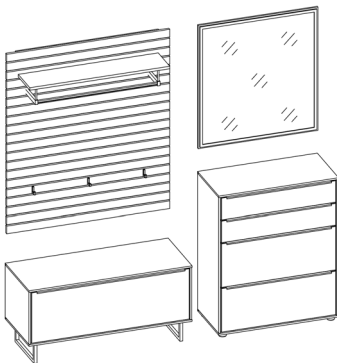

- Eiche massiv, geölt

Rahmen für Spiegel:

- Aluminium, schwarz pulverbeschichtet

Griffe und Kufen:

- Metall, schwarz pulverbeschichtet

Programmübersicht

■ Vorschläge	Seite 5
■ Lowboards	Seite 7
■ Sideboards	Seite 7
■ Korpuselement	Seite 8
■ Garderobenpaneele	Seite 8
■ Hängespiegel	Seite 8

Vorschläge

VORSCHLAG 307

bestehend aus:

- 1 x 2685** Lowboard **mit** Kufe
B 113,0, H 50,0, T 40,0 cm
- 1 x 2683** Garderobenpaneel **mit** Versatz
B 123,0, H 129,0, T 30,0 cm
- 1 x 2689** Sideboard, 2 Klappen und 2 Schubkästen
B 83,0, H 102,0, T 40,5 cm
- 1 x 2686** Hängespiegel
B 83,0, H 90,0, T 2,0 cm

ca. B 246, ca. H 197, T 40,5 cm

VORSCHLAG 308

bestehend aus:

- 1 x 2685** Lowboard **mit** Kufe
B 113,0, H 50,0, T 40,0 cm
- 1 x 2682** Garderobenpaneel **ohne** Versatz
B 113,0, H 129,0, T 30,0 cm
- 1 x 2689** Sideboard, 2 Klappen und 2 Schubkästen
B 83,0, H 102,0, T 40,5 cm
- 1 x 2686** Hängespiegel
B 83,0, H 90,0, T 2,0 cm

ca. B 246, ca. H 197, T 40,5 cm

VORSCHLAG 309

bestehend aus:

- 1 x 2685** Lowboard **mit** Kufe
B 113,0, H 50,0, T 40,0 cm
- 1 x 2683** Garderobenpaneel **mit** Versatz
B 123,0, H 129,0, T 30,0 cm
- 1 x 2688** Sideboard, 2 Klappen, 2 Schubkästen und 1 Tür
B 83,0, H 102,0, T 40,5 cm
- 1 x 2686** Hängespiegel
B 83,0, H 90,0, T 2,0 cm