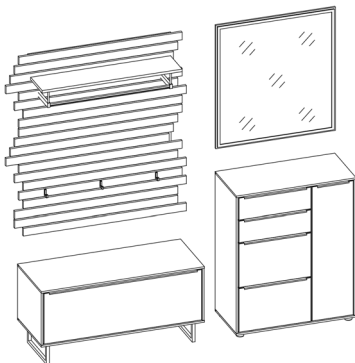

Vorschläge

VORSCHLAG 307

bestehend aus:

- 1 x 2685** Lowboard **mit** Kufe
B 113,0, H 50,0, T 40,0 cm
- 1 x 2683** Garderobenpaneel **mit** Versatz
B 123,0, H 129,0, T 30,0 cm
- 1 x 2689** Sideboard, 2 Klappen und 2 Schubkästen
B 83,0, H 102,0, T 40,5 cm
- 1 x 2686** Hängespiegel
B 83,0, H 90,0, T 2,0 cm

ca. B 246, ca. H 197, T 40,5 cm

VORSCHLAG 308

bestehend aus:

- 1 x 2685** Lowboard **mit** Kufe
B 113,0, H 50,0, T 40,0 cm
- 1 x 2682** Garderobenpaneel **ohne** Versatz
B 113,0, H 129,0, T 30,0 cm
- 1 x 2689** Sideboard, 2 Klappen und 2 Schubkästen
B 83,0, H 102,0, T 40,5 cm
- 1 x 2686** Hängespiegel
B 83,0, H 90,0, T 2,0 cm

ca. B 246, ca. H 197, T 40,5 cm

VORSCHLAG 309

bestehend aus:

- 1 x 2685** Lowboard **mit** Kufe
B 113,0, H 50,0, T 40,0 cm
- 1 x 2683** Garderobenpaneel **mit** Versatz
B 123,0, H 129,0, T 30,0 cm
- 1 x 2688** Sideboard, 2 Klappen, 2 Schubkästen und 1 Tür
B 83,0, H 102,0, T 40,5 cm
- 1 x 2686** Hängespiegel
B 83,0, H 90,0, T 2,0 cm

ca. B 246, ca. H 197, T 40,5 cm

VORSCHLAG 310

bestehend aus:

- 1 x 2685** Lowboard **mit** Kufe
B 113,0, H 50,0, T 40,0 cm
- 1 x 2682** Garderobenpaneel **ohne** Versatz
B 113,0, H 129,0, T 30,0 cm
- 1 x 2688** Sideboard, 2 Klappen, 2 Schubkästen und 1 Tür
B 83,0, H 102,0, T 40,5 cm
- 1 x 2686** Hängespiegel
B 83,0, H 90,0, T 2,0 cm