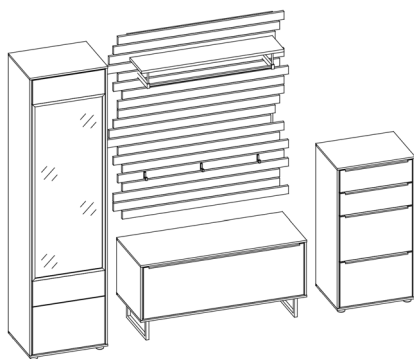

ca. B 246, ca. H 197, T 40,5 cm

VORSCHLAG 308

bestehend aus:

- 1 x 2685** Lowboard **mit** Kufe
B 113,0, H 50,0, T 40,0 cm
- 1 x 2682** Garderobenpaneel **ohne** Versatz
B 113,0, H 129,0, T 30,0 cm
- 1 x 2689** Sideboard, 2 Klappen und 2 Schubkästen
B 83,0, H 102,0, T 40,5 cm
- 1 x 2686** Hängespiegel
B 83,0, H 90,0, T 2,0 cm

ca. B 246, ca. H 197, T 40,5 cm

VORSCHLAG 309

bestehend aus:

- 1 x 2685** Lowboard **mit** Kufe
B 113,0, H 50,0, T 40,0 cm
- 1 x 2683** Garderobenpaneel **mit** Versatz
B 123,0, H 129,0, T 30,0 cm
- 1 x 2688** Sideboard, 2 Klappen, 2 Schubkästen und 1 Tür
B 83,0, H 102,0, T 40,5 cm
- 1 x 2686** Hängespiegel
B 83,0, H 90,0, T 2,0 cm

ca. B 246, ca. H 197, T 40,5 cm

VORSCHLAG 310

bestehend aus:

- 1 x 2685** Lowboard **mit** Kufe
B 113,0, H 50,0, T 40,0 cm
- 1 x 2682** Garderobenpaneel **ohne** Versatz
B 113,0, H 129,0, T 30,0 cm
- 1 x 2688** Sideboard, 2 Klappen, 2 Schubkästen und 1 Tür
B 83,0, H 102,0, T 40,5 cm
- 1 x 2686** Hängespiegel
B 83,0, H 90,0, T 2,0 cm

ca. B 246, ca. H 197, T 40,5 cm

Vorschläge

**VORSCHLAG 311**

bestehend aus:

- 1 x 2681** Korpuselement
B 53,0, H 197,0, T 40,5 cm
- 1 x 2685** Lowboard **mit** Kufe
B 113,0, H 50,0, T 40,0 cm
- 1 x 2683** Garderobenpaneel **mit** Versatz
B 123,0, H 129,0, T 30,0 cm
- 1 x 2690** Sideboard, 2 Klappen und 2 Schubkästen
B 53,0, H 102,0, T 40,5 cm