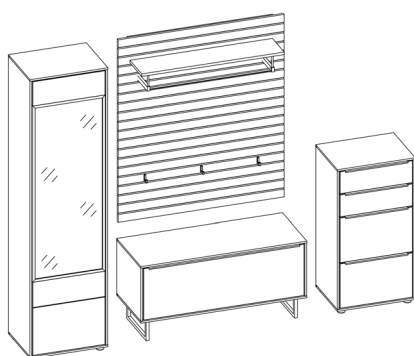

ca. B 246, ca. H 197, T 40,5 cm

VORSCHLAG 310

bestehend aus:

- 1 x 2685** Lowboard **mit** Kufe
B 113,0, H 50,0, T 40,0 cm
- 1 x 2682** Garderobenpaneel **ohne** Versatz
B 113,0, H 129,0, T 30,0 cm
- 1 x 2688** Sideboard, 2 Klappen, 2 Schubkästen und 1 Tür
B 83,0, H 102,0, T 40,5 cm
- 1 x 2686** Hängespiegel
B 83,0, H 90,0, T 2,0 cm

ca. B 246, ca. H 197, T 40,5 cm

Vorschläge

**VORSCHLAG 311**

bestehend aus:

- 1 x 2681** Korpuselement
B 53,0, H 197,0, T 40,5 cm
- 1 x 2685** Lowboard **mit** Kufe
B 113,0, H 50,0, T 40,0 cm
- 1 x 2683** Garderobenpaneel **mit** Versatz
B 123,0, H 129,0, T 30,0 cm
- 1 x 2690** Sideboard, 2 Klappen und 2 Schubkästen
B 53,0, H 102,0, T 40,5 cm

ca. B 301, H 197,0, T 40,5 cm

Gegen Aufpreis:

- 1 x 2691** 4er-Set Einlegeboden für Korpuselement 2681

**VORSCHLAG 312**

bestehend aus:

- 1 x 2681** Korpuselement
B 53,0, H 197,0, T 40,5 cm
- 1 x 2685** Lowboard **mit** Kufe
B 113,0, H 50,0, T 40,0 cm
- 1 x 2682** Garderobenpaneel **ohne** Versatz
B 113,0, H 129,0, T 30,0 cm
- 1 x 2690** Sideboard, 2 Klappen und 2 Schubkästen
B 53,0, H 102,0, T 40,5 cm