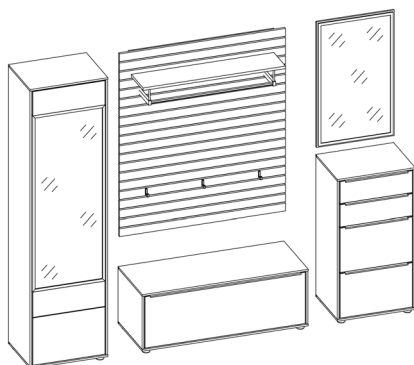

ca. B 301, H 197,0, T 40,5 cm

Gegen Aufpreis:

- 1 x 2691** 4er-Set Einlegeboden für Korpuselement 2681

**VORSCHLAG 313**

bestehend aus:

- 1 x 2681** Korpuselement
B 53,0, H 197,0, T 40,5 cm
- 1 x 2684** Lowboard **ohne** Kufe
B 113,0, H 38,0, T 40,0 cm
- 1 x 2683** Garderobenpaneel **mit** Versatz
B 123,0, H 129,0, T 30,0 cm
- 1 x 2690** Sideboard, 2 Klappen und 2 Schubkästen
B 53,0, H 102,0, T 40,5 cm
- 1 x 2687** Hängespiegel
B 53,0, H 90,0, T 2,0 cm

ca. B 301, H 197,0, T 40,5 cm

Gegen Aufpreis:

- 1 x 2691** 4er-Set Einlegeboden für Korpuselement 2681

**VORSCHLAG 314**

bestehend aus:

- 1 x 2681** Korpuselement
B 53,0, H 197,0, T 40,5 cm
- 1 x 2684** Lowboard **ohne** Kufe
B 113,0, H 38,0, T 40,0 cm
- 1 x 2682** Garderobenpaneel **ohne** Versatz
B 113,0, H 129,0, T 30,0 cm
- 1 x 2690** Sideboard, 2 Klappen und 2 Schubkästen
B 53,0, H 102,0, T 40,5 cm
- 1 x 2687** Hängespiegel
B 53,0, H 90,0, T 2,0 cm