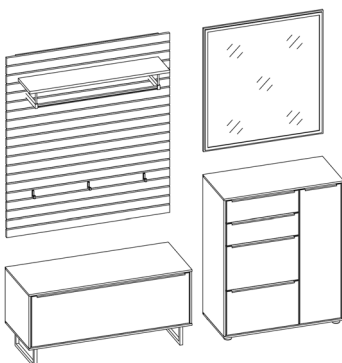

Vorschläge

VORSCHLAG 307

bestehend aus:

- 1 x 2685** Lowboard **mit** Kufe
B 113,0, H 50,0, T 40,0 cm
- 1 x 2683** Garderobenpaneel **mit** Versatz
B 123,0, H 129,0, T 30,0 cm
- 1 x 2689** Sideboard, 2 Klappen und 2 Schubkästen
B 83,0, H 102,0, T 40,5 cm
- 1 x 2686** Hängespiegel
B 83,0, H 90,0, T 2,0 cm

ca. B 246, ca. H 197, T 40,5 cm

VORSCHLAG 308

bestehend aus:

- 1 x 2685** Lowboard **mit** Kufe
B 113,0, H 50,0, T 40,0 cm
- 1 x 2682** Garderobenpaneel **ohne** Versatz
B 113,0, H 129,0, T 30,0 cm
- 1 x 2689** Sideboard, 2 Klappen und 2 Schubkästen
B 83,0, H 102,0, T 40,5 cm
- 1 x 2686** Hängespiegel
B 83,0, H 90,0, T 2,0 cm

ca. B 246, ca. H 197, T 40,5 cm

VORSCHLAG 309

bestehend aus:

- 1 x 2685** Lowboard **mit** Kufe
B 113,0, H 50,0, T 40,0 cm
- 1 x 2683** Garderobenpaneel **mit** Versatz
B 123,0, H 129,0, T 30,0 cm
- 1 x 2688** Sideboard, 2 Klappen, 2 Schubkästen und 1 Tür
B 83,0, H 102,0, T 40,5 cm
- 1 x 2686** Hängespiegel
B 83,0, H 90,0, T 2,0 cm

ca. B 246, ca. H 197, T 40,5 cm

VORSCHLAG 310

bestehend aus:

- 1 x 2685** Lowboard **mit** Kufe
B 113,0, H 50,0, T 40,0 cm
- 1 x 2682** Garderobenpaneel **ohne** Versatz
B 113,0, H 129,0, T 30,0 cm
- 1 x 2688** Sideboard, 2 Klappen, 2 Schubkästen und 1 Tür
B 83,0, H 102,0, T 40,5 cm
- 1 x 2686** Hängespiegel
B 83,0, H 90,0, T 2,0 cm