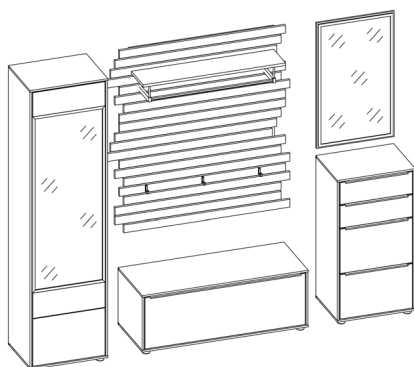

ca. B 246, ca. H 197, T 40,5 cm

VORSCHLAG 310

bestehend aus:

- 1 x 2685** Lowboard **mit** Kufe
B 113,0, H 50,0, T 40,0 cm
- 1 x 2682** Garderobenpaneel **ohne** Versatz
B 113,0, H 129,0, T 30,0 cm
- 1 x 2688** Sideboard, 2 Klappen, 2 Schubkästen und 1 Tür
B 83,0, H 102,0, T 40,5 cm
- 1 x 2686** Hängespiegel
B 83,0, H 90,0, T 2,0 cm

ca. B 246, ca. H 197, T 40,5 cm

Vorschläge

**VORSCHLAG 311**

bestehend aus:

- 1 x 2681** Korpuselement
B 53,0, H 197,0, T 40,5 cm
- 1 x 2685** Lowboard **mit** Kufe
B 113,0, H 50,0, T 40,0 cm
- 1 x 2683** Garderobenpaneel **mit** Versatz
B 123,0, H 129,0, T 30,0 cm
- 1 x 2690** Sideboard, 2 Klappen und 2 Schubkästen
B 53,0, H 102,0, T 40,5 cm

ca. B 301, H 197,0, T 40,5 cm

Gegen Aufpreis:

- 1 x 2691** 4er-Set Einlegeboden für Korpuselement 2681

**VORSCHLAG 312**

bestehend aus:

- 1 x 2681** Korpuselement
B 53,0, H 197,0, T 40,5 cm
- 1 x 2685** Lowboard **mit** Kufe
B 113,0, H 50,0, T 40,0 cm
- 1 x 2682** Garderobenpaneel **ohne** Versatz
B 113,0, H 129,0, T 30,0 cm
- 1 x 2690** Sideboard, 2 Klappen und 2 Schubkästen
B 53,0, H 102,0, T 40,5 cm

ca. B 301, H 197,0, T 40,5 cm

Gegen Aufpreis:

- 1 x 2691** 4er-Set Einlegeboden für Korpuselement 2681

**VORSCHLAG 313**

bestehend aus:

- 1 x 2681** Korpuselement
B 53,0, H 197,0, T 40,5 cm
- 1 x 2684** Lowboard **ohne** Kufe
B 113,0, H 38,0, T 40,0 cm
- 1 x 2683** Garderobenpaneel **mit** Versatz
B 123,0, H 129,0, T 30,0 cm
- 1 x 2690** Sideboard, 2 Klappen und 2 Schubkästen
B 53,0, H 102,0, T 40,5 cm
- 1 x 2687** Hängespiegel
B 53,0, H 90,0, T 2,0 cm