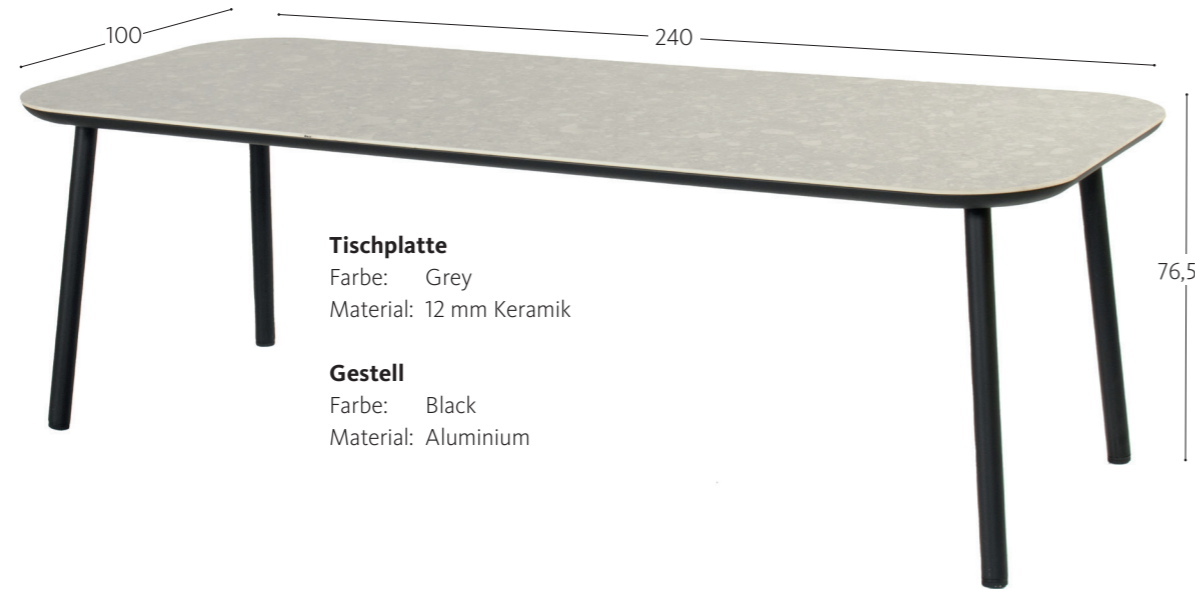

Möbel Letz GmbH
Am Gewerbepark 11
06895 Zahna-Elster

Tel.: 035383 - 6018 50

Fax.: 035383 - 6018 17

MIVO LÄDT ZUR PARTY EIN

Hereinspaziert, Familie und Freunde, hier ist genug Platz für alle! Tisch und Stühle MIVO begeistern mit ihrem großzügigen Platzangebot, dem Materialmix Aluminium – Keramik – recyceltes Polyester und durchdachten Details. So elegant sie aussehen, so robust und pflegeleicht sind sie. Darauf können Sie mit Ihren Gästen anstoßen!

MIVO TISCH

Dieser kratzfesteste Esstisch wartet nur darauf, zum Mittelpunkt unvergesslicher Tage und Nächte zu werden. Seine Keramik-tischplatte in Naturstein-optik setzt Speisen, Getränke und Deko bestens in Szene.

Tischplatte

Farbe: Grey
Material: 12 mm Keramik

Gestell

Farbe: Black
Material: Aluminium

MIVO STUHL

Bequem, nachhaltig, pflegeleicht und auch noch stapelbar: Von diesen Stühlen können Sie gar nicht genug haben. Freuen Sie sich auf viele Jahre Sitzkomfort!

Farbe: black
Material: Aluminium

Passende Sitzkissen

Farbe: Sand
Material: Recyceltes Polyester

NEU