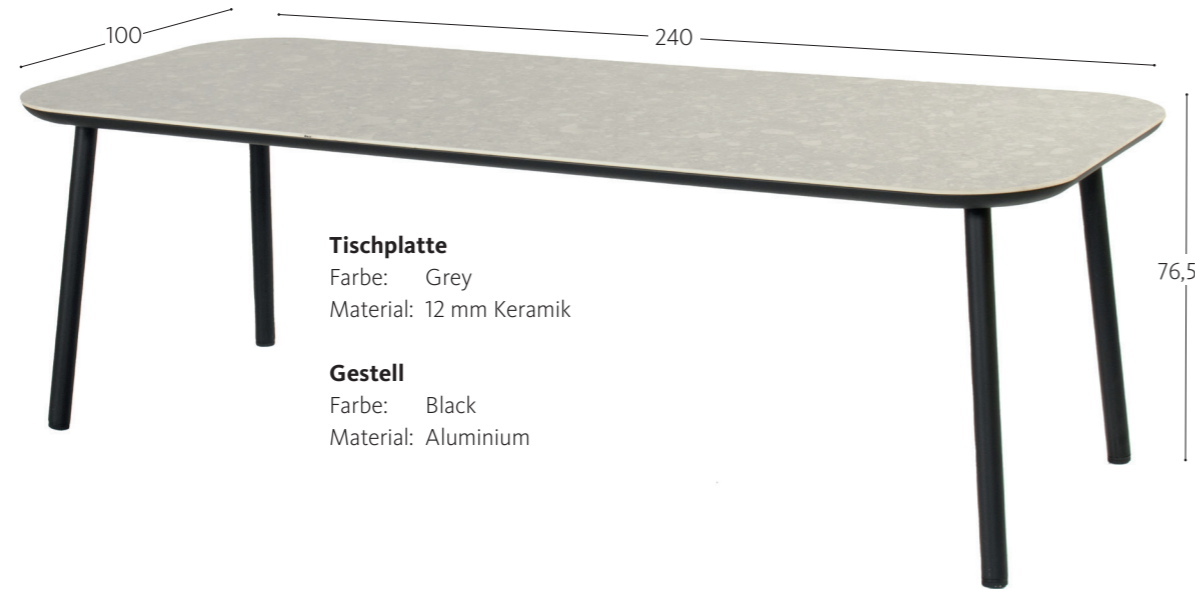

# MIVO LÄDT ZUR PARTY EIN

Hereinspaziert, Familie und Freunde, hier ist genug Platz für alle! Tisch und Stühle MIVO begeistern mit ihrem großzügigen Platzangebot, dem Materialmix Aluminium – Keramik – recyceltes Polyester und durchdachten Details. So elegant sie aussehen, so robust und pflegeleicht sind sie. Darauf können Sie mit Ihren Gästen anstoßen!

### Tischplatte

Farbe: Grey  
Material: 12 mm Keramik

### Gestell

Farbe: Black  
Material: Aluminium