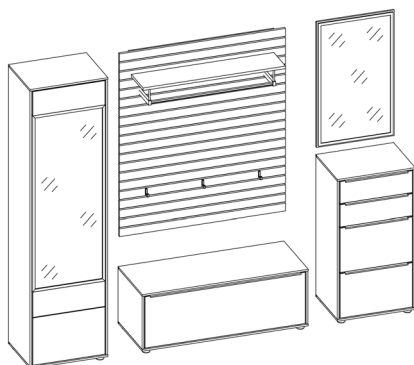

VORSCHLAG 314

bestehend aus:

- **1 x 2681** Korpuselement
  B 53,0, H 197,0, T 40,5 cm
- **1 x 2684** Lowboard **ohne** Kufe
  B 113,0, H 38,0, T 40,0 cm
- **1 x 2682** Garderobenpaneel **ohne** Versatz
  B 113,0, H 129,0, T 30,0 cm
- **1 x 2690** Sideboard, 2 Klappen und 2 Schubkästen
  B 53,0, H 102,0, T 40,5 cm
- **1 x 2687** Hängespiegel
  B 53,0, H 90,0, T 2,0 cm

ca. B 301, H 197,0, T 40,5 cm

Gegen Aufpreis:

- **1 x 2691** 4er-Set Einlegeboden für Korpuselement 2681