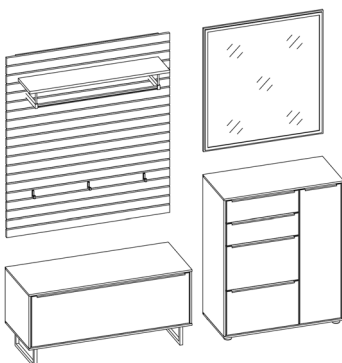

VORSCHLAG 310

bestehend aus:

- **1 x 2685** Lowboard **mit** Kufe
  B 113,0, H 50,0, T 40,0 cm
- **1 x 2682** Garderobenpaneel **ohne** Versatz
  B 113,0, H 129,0, T 30,0 cm
- **1 x 2688** Sideboard, 2 Klappen, 2 Schubkästen und 1 Tür
  B 83,0, H 102,0, T 40,5 cm
- **1 x 2686** Hängespiegel
  B 83,0, H 90,0, T 2,0 cm

ca. B 246, ca. H 197, T 40,5 cm