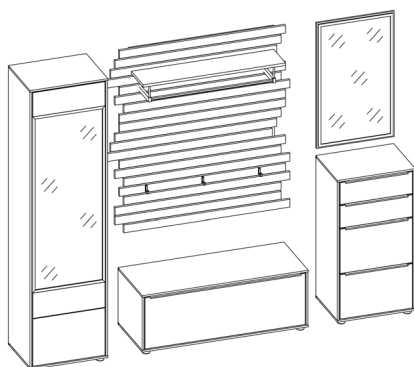

VORSCHLAG 313

bestehend aus:

- **1 x 2681** Korpuselement
  B 53,0, H 197,0, T 40,5 cm
- **1 x 2684** Lowboard **ohne** Kufe
  B 113,0, H 38,0, T 40,0 cm
- **1 x 2683** Garderobenpaneel **mit** Versatz
  B 123,0, H 129,0, T 30,0 cm
- **1 x 2690** Sideboard, 2 Klappen und 2 Schubkästen
  B 53,0, H 102,0, T 40,5 cm
- **1 x 2687** Hängespiegel
  B 53,0, H 90,0, T 2,0 cm

ca. B 301, H 197,0, T 40,5 cm

Gegen Aufpreis:

- **1 x 2691** 4er-Set Einlegeboden für Korpuselement 2681