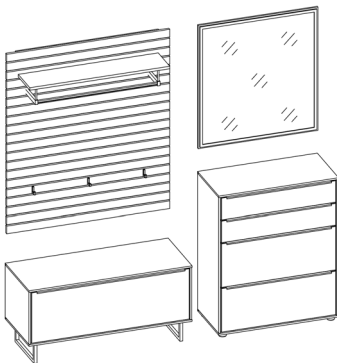

VORSCHLAG 308

bestehend aus:

- **1 x 2685** Lowboard **mit** Kufe
  B 113,0, H 50,0, T 40,0 cm
- **1 x 2682** Garderobenpaneel **ohne** Versatz
  B 113,0, H 129,0, T 30,0 cm
- **1 x 2689** Sideboard, 2 Klappen und 2 Schubkästen
  B 83,0, H 102,0, T 40,5 cm
- **1 x 2686** Hängespiegel
  B 83,0, H 90,0, T 2,0 cm

ca. B 246, ca. H 197, T 40,5 cm