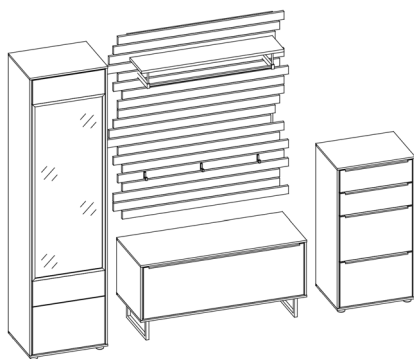

Vorschläge

VORSCHLAG 311

bestehend aus:

- **1 x 2681** Korpuselement
  B 53,0, H 197,0, T 40,5 cm
- **1 x 2685** Lowboard **mit** Kufe
  B 113,0, H 50,0, T 40,0 cm
- **1 x 2683** Garderobenpaneel **mit** Versatz
  B 123,0, H 129,0, T 30,0 cm
- **1 x 2690** Sideboard, 2 Klappen und 2 Schubkästen
  B 53,0, H 102,0, T 40,5 cm

ca. B 301, H 197,0, T 40,5 cm

Gegen Aufpreis:

- **1 x 2691** 4er-Set Einlegeboden für Korpuselement 2681