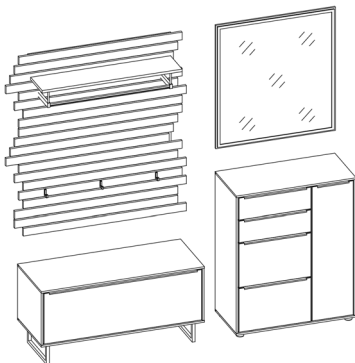

VORSCHLAG 309

bestehend aus:

- **1 x 2685** Lowboard **mit** Kufe
  B 113,0, H 50,0, T 40,0 cm
- **1 x 2683** Garderobenpaneel **mit** Versatz
  B 123,0, H 129,0, T 30,0 cm
- **1 x 2688** Sideboard, 2 Klappen, 2 Schubkästen und 1 Tür
  B 83,0, H 102,0, T 40,5 cm
- **1 x 2686** Hängespiegel
  B 83,0, H 90,0, T 2,0 cm

ca. B 246, ca. H 197, T 40,5 cm