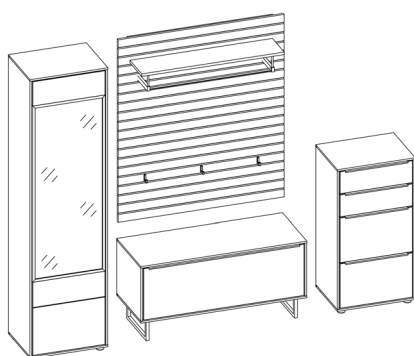

VORSCHLAG 312

bestehend aus:

- **1 x 2681** Korpuselement
  B 53,0, H 197,0, T 40,5 cm
- **1 x 2685** Lowboard **mit** Kufe
  B 113,0, H 50,0, T 40,0 cm
- **1 x 2682** Garderobenpaneel **ohne** Versatz
  B 113,0, H 129,0, T 30,0 cm
- **1 x 2690** Sideboard, 2 Klappen und 2 Schubkästen
  B 53,0, H 102,0, T 40,5 cm

ca. B 301, H 197,0, T 40,5 cm

Gegen Aufpreis:

- **1 x 2691** 4er-Set Einlegeboden für Korpuselement 2681