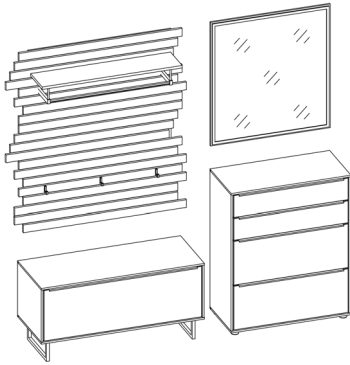

Vorschläge

VORSCHLAG 307

bestehend aus:

- **1 x 2685** Lowboard **mit** Kufe
  B 113,0, H 50,0, T 40,0 cm
- **1 x 2683** Garderobenpaneel **mit** Versatz
  B 123,0, H 129,0, T 30,0 cm
- **1 x 2689** Sideboard, 2 Klappen und 2 Schubkästen
  B 83,0, H 102,0, T 40,5 cm
- **1 x 2686** Hängespiegel
  B 83,0, H 90,0, T 2,0 cm

ca. B 246, ca. H 197, T 40,5 cm