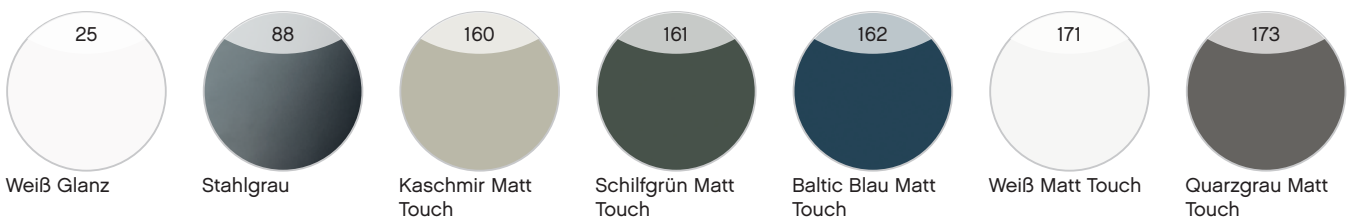

629
Polar Pinie quer
Nachbildung

FEEL
nature
630
Boreas Pinie quer
Nachbildung

631
Tropea Eiche quer
Nachbildung

651
Oxid Dunkelgrau
quer

653
Sandstein Struktur
Nachbildung

654
Vulkanstein Struk-
tur Nachbildung

6632
Linea Eiche Hell
aufrecht Nachbil-
dung*

6633
Linea Eiche
Dunkel aufrecht
Nachbildung*

* Dekorverlauf aufrecht mit Rillenoptik

Front PG 2

Melaminplatte mit Synchronpore und ABS-Kante

FEEL
nature
628
Halifax Eiche quer
Nachbildung mit
Synchronpore

FEEL
nature
636
Halifax Eiche Dun-
kel quer NB mit
Synchronpore

Front PG 2

MDF mit Lacklaminat/lackierte PET-Folie/UV-Lack-Beschichtung

Korpus

* Verlauf aufrecht mit Rillenoptik

SERIE 6910

Keramikwaschtische

Weiß Glanz

Mineralmarmor-Waschtische

Weiß Glanz

Griffe

Variante C3
Schwarz Matt
Aufpreis pro Griff: 20 Punkte
(Art.-Nr.: ZMPGRIP01)

Variante H4
Schwarz Matt

Variante I4
Edelstahloptik

Variante J4
Chrom Glanz