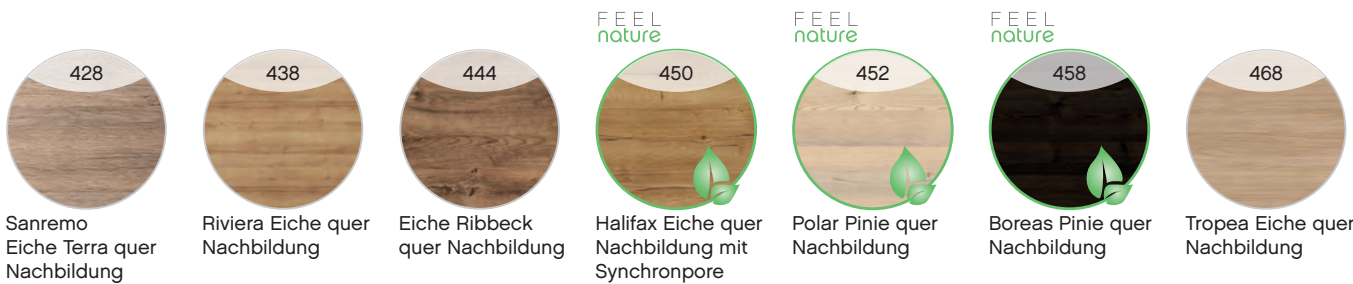

629
Polar Pinie quer
Nachbildung

FEEL
nature
630
Boreas Pinie quer
Nachbildung

631
Tropea Eiche quer
Nachbildung

651
Oxid Dunkelgrau
quer

653
Sandstein Struktur
Nachbildung

654
Vulkanstein Struk-
tur Nachbildung

6632
Linea Eiche Hell
aufrecht Nachbil-
dung*

6633
Linea Eiche
Dunkel aufrecht
Nachbildung*

* Dekorverlauf aufrecht mit Rillenoptik

Front PG 2

Melaminplatte mit Synchronpore und ABS-Kante

FEEL
nature
628
Halifax Eiche quer
Nachbildung mit
Synchronpore

FEEL
nature
636
Halifax Eiche Dun-
kel quer NB mit
Synchronpore

Front PG 2

MDF mit Lacklaminat/lackierte PET-Folie/UV-Lack-Beschichtung

Korpus

* Verlauf aufrecht mit Rillenoptik

SERIE 6910

Keramikwaschtische

Weiß Glanz

Mineralmarmor-Waschtische

Weiß Glanz

Griffe

Variante C3
Schwarz Matt
Aufpreis pro Griff: 20 Punkte
(Art.-Nr.: ZMPGRIP01)

Variante H4
Schwarz Matt

Variante I4
Edelstahloptik

Variante J4
Chrom Glanz