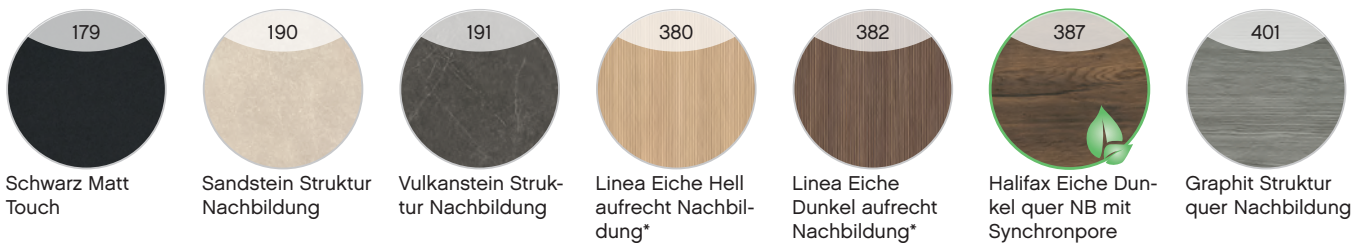

Front PG 1

Melaminplatte mit ABS-Kante

206
Schneeweiß
Glanz

479
Graphit Struktur
quer Nachbildung

618
Sanremo
Eiche Terra quer
Nachbildung

619
Stahlgrau

624
Riviera Eiche quer
Nachbildung

626
Eiche Ribbeck
quer Nachbildung

6632
Linea Eiche Hell
aufrecht Nachbil-
dung*

6633
Linea Eiche
Dunkel aufrecht
Nachbildung*

* Dekorverlauf aufrecht mit Rillenoptik

Front PG 2

Melaminplatte mit Synchronpore und ABS-Kante

FEEL
nature
628
Halifax Eiche quer
Nachbildung mit
Synchronpore

FEEL
nature
636
Halifax Eiche Dun-
kel quer NB mit
Synchronpore

Front PG 2

MDF mit Lacklaminat/lackierte PET-Folie/UV-Lack-Beschichtung

Korpus

* Verlauf aufrecht mit Rillenoptik

SERIE 6910

Keramikwaschtische

Weiß Glanz

Mineralmarmor-Waschtische

Weiß Glanz

Griffe

Variante C3
Schwarz Matt
Aufpreis pro Griff: 20 Punkte
(Art.-Nr.: ZMPGRIP01)

Variante H4
Schwarz Matt

Variante I4
Edelstahloptik

Variante J4
Chrom Glanz