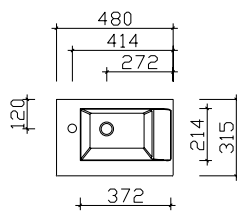

BBE025S04201

Breite 610 mm

BMEAL08SUP61

Breite 860 mm

BMEAL11SUP86

Mineralmarmor-Waschtische

Breite 480 mm

BRE018M48001

Innenspiegel

595x280, 595x180
 optional einsetzbar zu:
 SEKE00260

Nicht separat bestellbar!

Höhe	Breite	Tiefe	Artikel-Nr.		Aufteilung Breite			
595		3	ZIS00200E		280/180			

Hier bieten wir eine große Auswahl an Formen und Größen namhafter und bewährter Hersteller. Waschtisch-Artikel ohne Armatur.