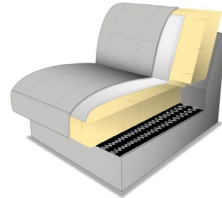

## Modellbeschreibung:

**Gestell:** tragende Teile Buche, Sperrholzplatte

**Polsterung Sitz:** wahlweise:

PUR-Schaum  
auf Wellenfedern  
(Standard)

Kaltschaum  
gegen Aufpreis

**Polsterung Rücken:** PUR-Schaum auf Gummigürtung