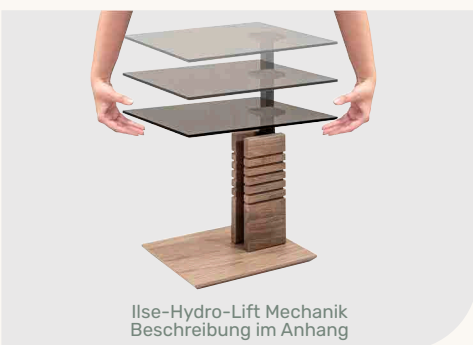

5502-WEI-SGR-L