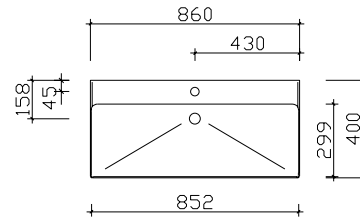

Breite 860 mm

BMEAL11SUP86