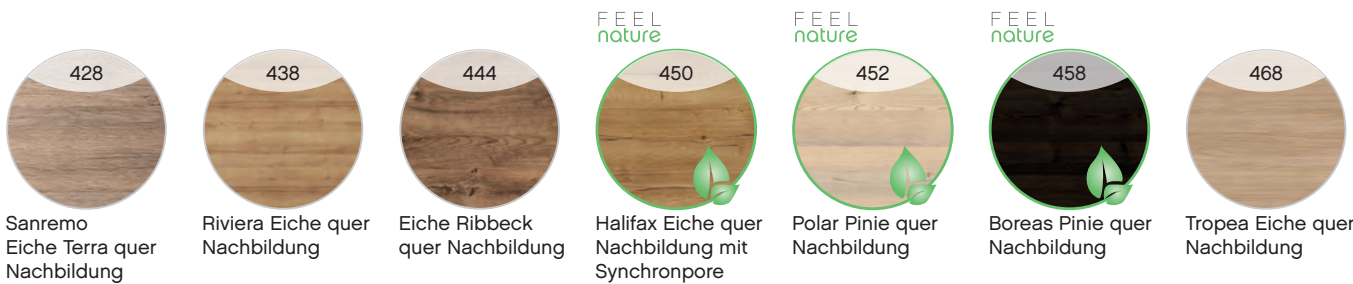

626  
Eiche Ribbeck  
quer Nachbildung

629  
Polar Pinie quer  
Nachbildung

FEEL  
nature  
630  
Boreas Pinie quer  
Nachbildung

631  
Tropea Eiche quer  
Nachbildung

651  
Oxid Dunkelgrau  
quer

653  
Sandstein Struktur  
Nachbildung

654  
Vulkanstein Struk-  
tur Nachbildung

6632  
Linea Eiche Hell  
aufrecht Nachbil-  
dung\*

6633  
Linea Eiche  
Dunkel aufrecht  
Nachbildung\*

\* Dekorverlauf aufrecht mit Rillenoptik

## Front PG 2

Melaminplatte mit Synchronpore und ABS-Kante

FEEL  
nature  
628  
Halifax Eiche quer  
Nachbildung mit  
Synchronpore

FEEL  
nature  
636  
Halifax Eiche Dun-  
kel quer NB mit  
Synchronpore

Front PG 2

MDF mit Lacklaminat/lackierte PET-Folie/UV-Lack-Beschichtung

Korpus

\* Verlauf aufrecht mit Rillenoptik