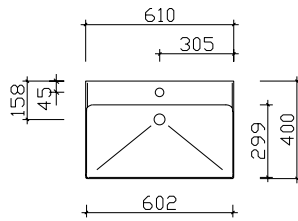

## Keramikwaschtische

Breite 410 mm

BMEAL06SUP41

Breite 420 mm

BBE025S04201

Breite 610 mm

BMEAL08SUP61

Breite 860 mm