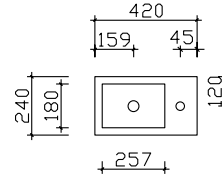

## Keramikwaschtische

Breite 410 mm

BMEAL06SUP41

Breite 420 mm

BBE025S04201

Breite 610 mm

BMEAL08SUP61

Breite 860 mm