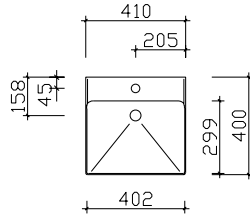

## Keramikwaschtische

Breite 410 mm

BMEAL06SUP41

Breite 420 mm

BBE025S04201

Breite 610 mm

BMEAL08SUP61

Breite 860 mm