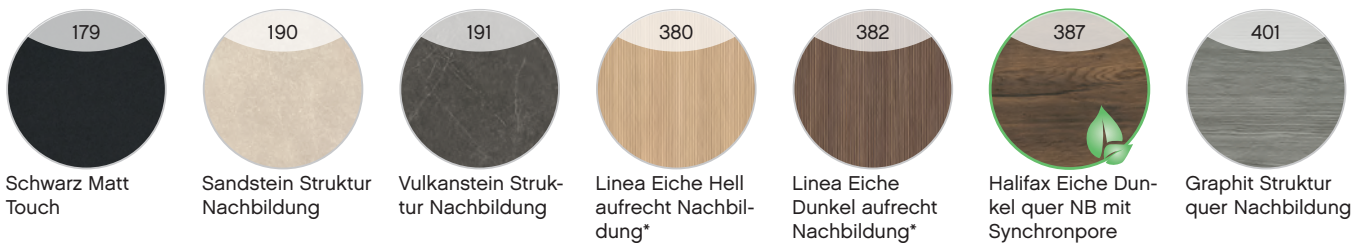

## Front PG 2

Melaminplatte mit Synchronpore und ABS-Kante

FEEL  
nature  
628  
Halifax Eiche quer  
Nachbildung mit  
Synchronpore

FEEL  
nature  
636  
Halifax Eiche Dun-  
kel quer NB mit  
Synchronpore

Front PG 2

MDF mit Lacklaminat/lackierte PET-Folie/UV-Lack-Beschichtung

Korpus

\* Verlauf aufrecht mit Rillenoptik