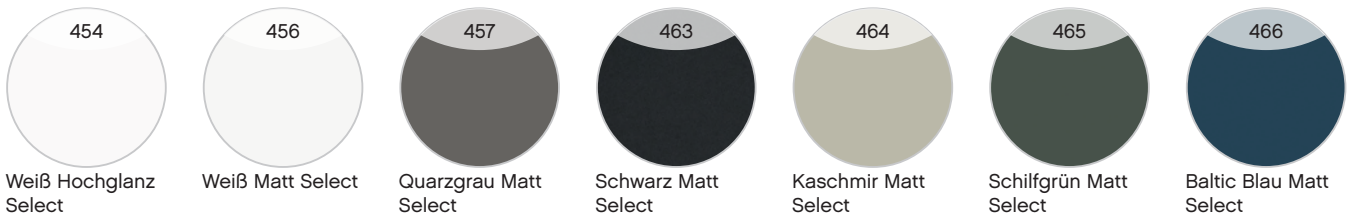

Front PG 2

MDF mit Lacklaminat/lackierte PET-Folie/UV-Lack-Beschichtung