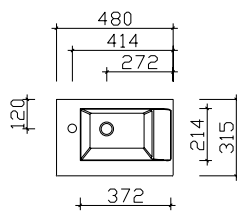

Mineralmarmor-Waschtische

Breite 480 mm

BRE018M48001