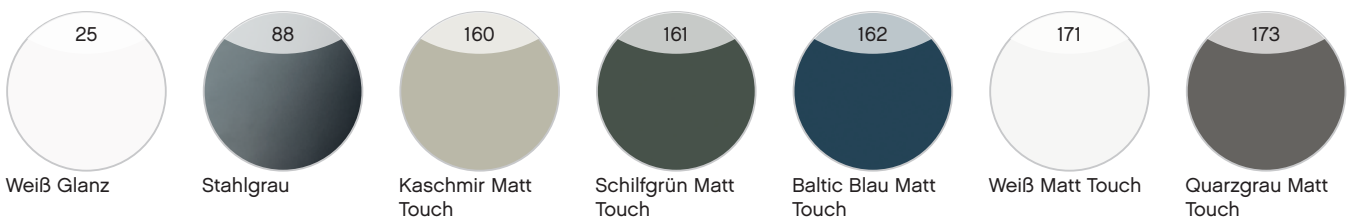

## Typenplan

Serie 6910 von Pelipal - Badezimmer in Quarzgrau matt

## Front PG 2

Melaminplatte mit Synchronpore und ABS-Kante

FEEL  
nature  
628  
Halifax Eiche quer  
Nachbildung mit  
Synchronpore

FEEL  
nature  
636  
Halifax Eiche Dun-  
kel quer NB mit  
Synchronpore

Front PG 2

MDF mit Lacklaminat/lackierte PET-Folie/UV-Lack-Beschichtung

Korpus

\* Verlauf aufrecht mit Rillenoptik