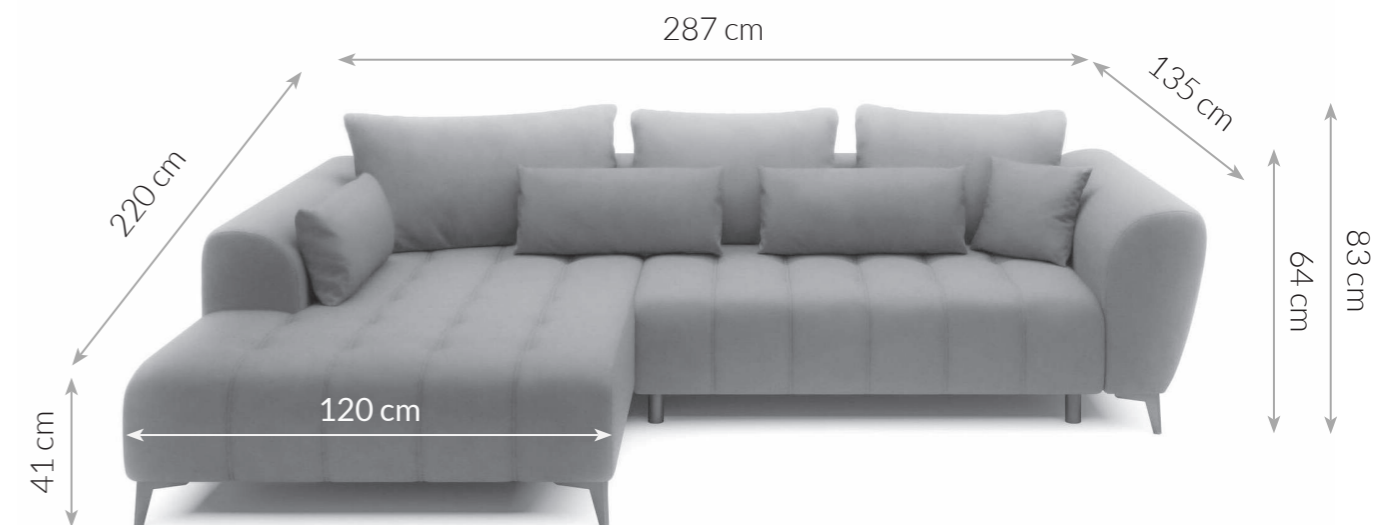

Möbel LETZ

Finden und Wohlfühlen

Typenplan

PG-LE-04 von BASTI dein Sofa - Polstersofa Variante rechts olive

Wichtiger Hinweis für Sie

Etwaige Hinweise des Herstellers in dieser Produktinformation, die sich auf die Gewährleistung beziehen, haben für Sie keinerlei Bindungswirkung und können von Ihnen ignoriert werden. Ihre gesetzlichen Gewährleistungsrechte als Verbraucher uns gegenüber, als Ihrem Verkäufer, werden dadurch in keiner Weise berührt oder eingeschränkt. Sie können sich wegen aller Mängel jederzeit an uns wenden. Darüber hinaus gehende Herstellergarantien bleiben natürlich unberührt. Dieser Artikel wird hergestellt von Digitec Living Brands GmbH, Pappelallee 78/79, 10437 Berlin, Deutschland

Möbel Letz GmbH
Am Gewerbepark 11
06895 Zahna-Elster

Tel.: 035383 - 6018 50

Fax.: 035383 - 6018 17

PG-LE-04

ECKSOFA

Maße Schenkel	287 x 220 cm	Füße	Metall
Höhe mit Kissen	83 cm	Stoffzusammensetzung	100% PES
Höhe ohne Kissen	64 cm	Polsterung	Wellenfedern + Schaumstoff
Breite der Ottomane	120 cm	Schlaffunktion	Vorhanden
Tiefe der Armlehne	135 cm	Bettkasten	Vorhanden
Sitzhöhe	41 cm	Funktionen	Relaxfunktion
Liegefläche	126 x 228 cm	Eigenschaften	Großzügige Sitzfläche, setzt moderne Akzente im Wohnbereich