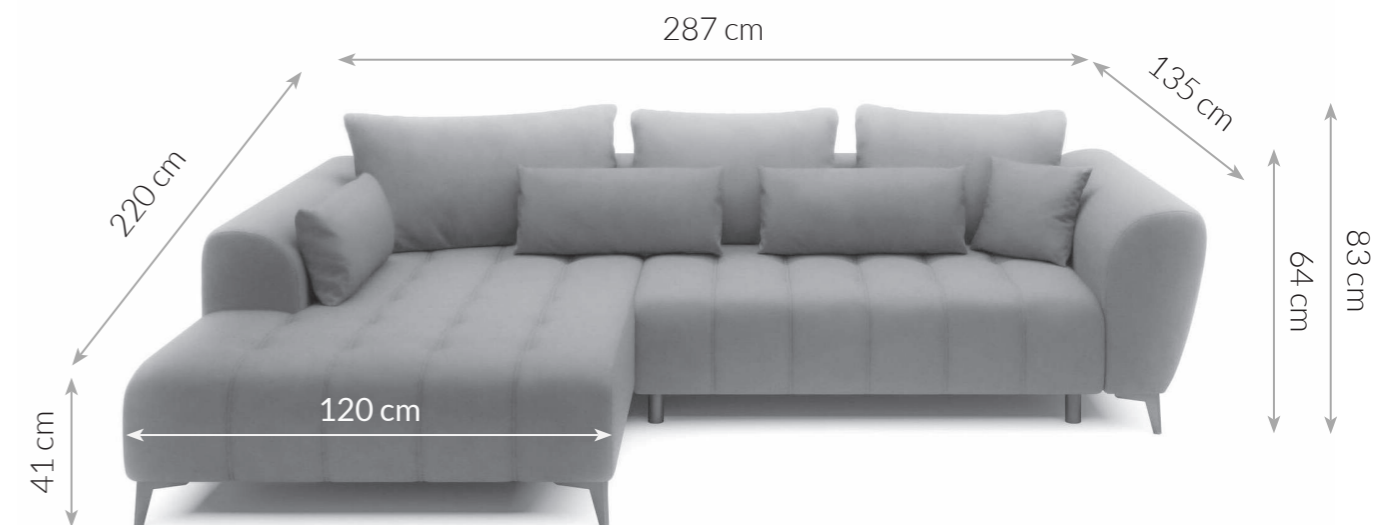

Möbel LETZ

Finden und Wohlfühlen

Typenplan

PG-LE-04 von BASTI dein Sofa - Eckgarnitur links graphite

Wichtiger Hinweis für Sie

Etwaige Hinweise des Herstellers in dieser Produktinformation, die sich auf die Gewährleistung beziehen, haben für Sie keinerlei Bindungswirkung und können von Ihnen ignoriert werden. Ihre gesetzlichen Gewährleistungsrechte als Verbraucher uns gegenüber, als Ihrem Verkäufer, werden dadurch in keiner Weise berührt oder eingeschränkt. Sie können sich wegen aller Mängel jederzeit an uns wenden. Darüber hinaus gehende Herstellergarantien bleiben natürlich unberührt. Dieser Artikel wird hergestellt von Digitec Living Brands GmbH, Pappelallee 78/79, 10437 Berlin, Deutschland

Möbel Letz GmbH
Am Gewerbepark 11
06895 Zahna-Elster

Tel.: 035383 - 6018 50

Fax.: 035383 - 6018 17

PG-LE-04

ECKSOFA

Maße Schenkel	287 x 220 cm	Füße	Metall
Höhe mit Kissen	83 cm	Stoffzusammensetzung	100% PES
Höhe ohne Kissen	64 cm	Polsterung	Wellenfedern + Schaumstoff
Breite der Ottomane	120 cm	Schlaffunktion	Vorhanden
Tiefe der Armlehne	135 cm	Bettkasten	Vorhanden
Sitzhöhe	41 cm	Funktionen	Relaxfunktion
Liegefläche	126 x 228 cm	Eigenschaften	Großzügige Sitzfläche, setzt moderne Akzente im Wohnbereich