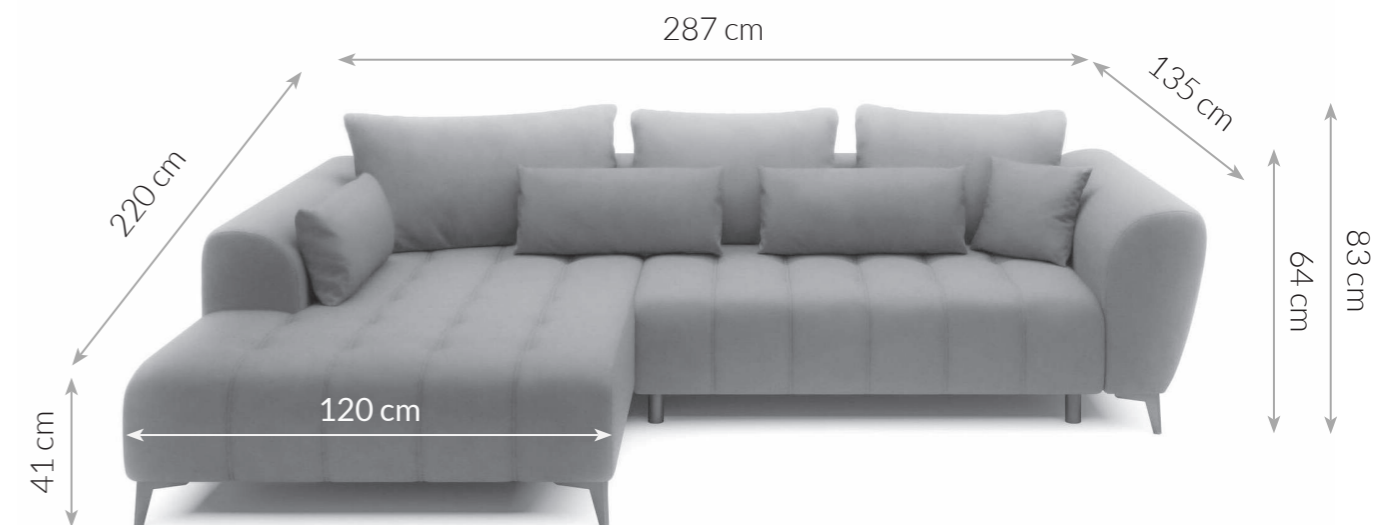

Möbel LETZ

Finden und Wohlfühlen

Typenplan

PG-LE-04 von BASTI dein Sofa - Polsterecke rechts anthracite

Wichtiger Hinweis für Sie

Etwaige Hinweise des Herstellers in dieser Produktinformation, die sich auf die Gewährleistung beziehen, haben für Sie keinerlei Bindungswirkung und können von Ihnen ignoriert werden. Ihre gesetzlichen Gewährleistungsrechte als Verbraucher uns gegenüber, als Ihrem Verkäufer, werden dadurch in keiner Weise berührt oder eingeschränkt. Sie können sich wegen aller Mängel jederzeit an uns wenden. Darüber hinaus gehende Herstellergarantien bleiben natürlich unberührt. Dieser Artikel wird hergestellt von Digitec Living Brands GmbH, Pappelallee 78/79, 10437 Berlin, Deutschland

Möbel Letz GmbH
Am Gewerbepark 11
06895 Zahna-Elster

Tel.: 035383 - 6018 50

Fax.: 035383 - 6018 17

PG-LE-04

ECKSOFA

Maße Schenkel	287 x 220 cm	Füße	Metall
Höhe mit Kissen	83 cm	Stoffzusammensetzung	100% PES
Höhe ohne Kissen	64 cm	Polsterung	Wellenfedern + Schaumstoff
Breite der Ottomane	120 cm	Schlaffunktion	Vorhanden
Tiefe der Armlehne	135 cm	Bettkasten	Vorhanden
Sitzhöhe	41 cm	Funktionen	Relaxfunktion
Liegefläche	126 x 228 cm	Eigenschaften	Großzügige Sitzfläche, setzt moderne Akzente im Wohnbereich