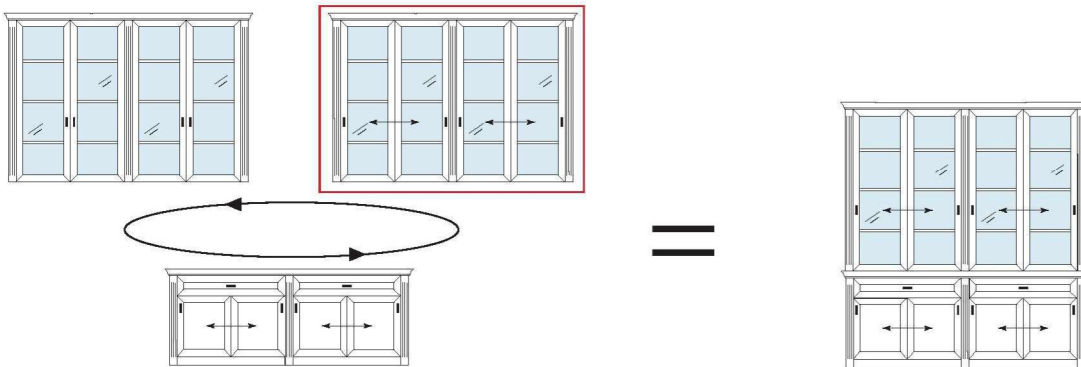

Jedes Sideboard ist ein eigenes Möbel und kann für sich alleine oder als Ergänzungsmöbel eingeplant werden.

Es gibt unterschiedlich breite Sideboards und für jede Breite passende Buffetaufsätze.

Beispiel:

Schritt 1:

Wie breit soll ihr Buffet werden?

240 cm / 215 cm / **208 cm** / 171 cm / 113 cm

Schritt 2:

Welches Sideboard in der passenden Breite trifft Ihren Geschmack und passt zu Ihren Bedürfnissen?

Schritt 3:

Welchen Aufsatz wünschen Sie auf dem gewählten Sideboard?

Schritt 4:

Wählen Sie Farbe, Griffe, Beleuchtung und ggf. eine Rückwand in Bretteroptik!

Lack weiß, Griffmulde + Griff M9, Holzbodenbeleuchtung, Rückwand in Bretteroptik weiß