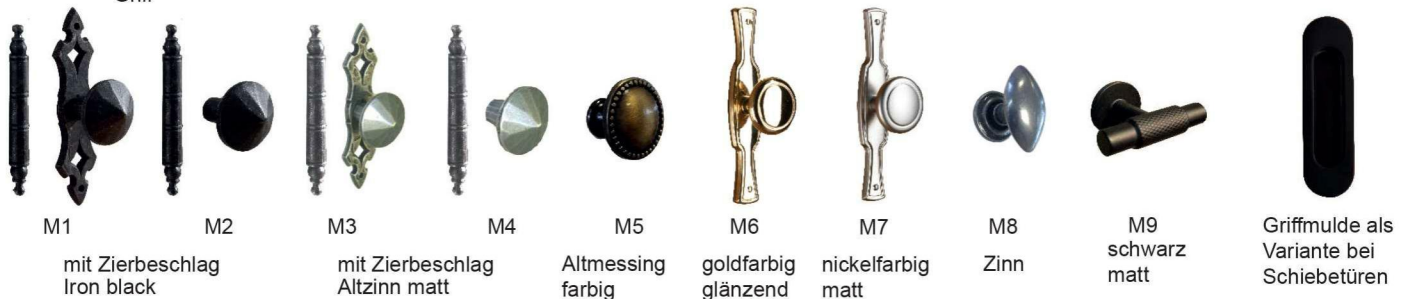

Akzentfarben: Asteiche = Farbmix
 Lack stone = Farbmix
 Cognac antik = Farbmix

Lack und Holz

Wir verwenden umweltschonenden UV-härtenden Wasserlack. Diese Oberfläche zeichnet sich durch eine hohe Strapazierfähigkeit und gute Gebrauchseigenschaft aus. Zur Reinigung sollten Lackoberflächen am besten nur abgestaubt oder mit einem weichen, leicht feuchten Baumwolltuch ohne Zusatzmittel gereinigt werden.

Die Farbe 'vintage' basiert auf einem dunklen Untergrund, der weiß überlackiert wird. Durch das Durchschleifen des weißen Lacks wird eine Gebrauchsoptik erzielt.

Bei der Farbe Cognac antik handelt es sich um Ahorn Furnier Cognac antik gebeizt.

Bei der Bestellung kann jedes Element entweder einfarbig oder als Farbmix (Akzentfarbe) bestellt werden. Bei einer Farbmix-Bestellung erhalten Sie den Kranz bzw. die Abdeckplatte und Vitrinenrückwände in der angegebenen Akzentfarbe (Asteiche, Stone oder Cognac antik).

Beispiel Korpus Lack weiß in Kombination mit Akzentfarbe Asteiche

GRIFFVARIANTEN

Standard Griff

Wird bei der Bestellung keine Griffvariante angegeben, liefern wir **standardmäßig** den **Griff M1** inkl. Zierbeschlag. Griff M1-M4 auch ohne Zierbeschlag lieferbar.