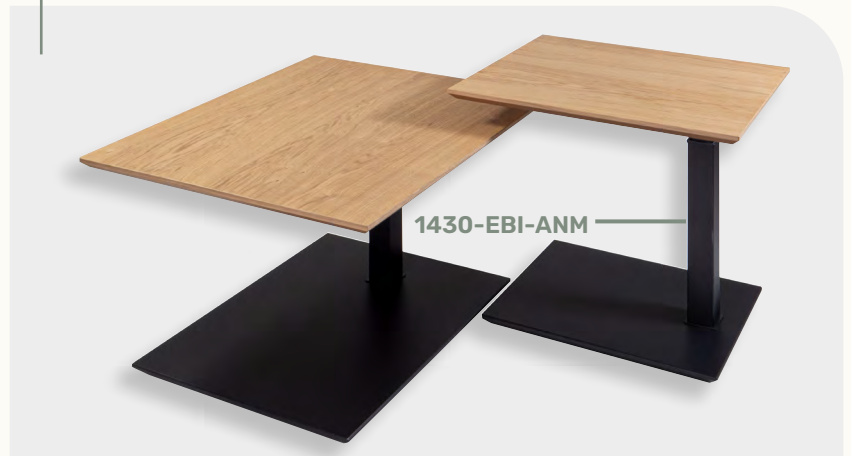

Möbel Letz GmbH
Am Gewerbepark 11
06895 Zahna-Elster

Tel.: 035383 - 6018 50

Fax.: 035383 - 6018 17

Hydro-Lift Beistelltisch

Funktionsvideo

HYDRO-LIFT BEISTELLTISCH

Bestell-Nr	1430-EBI-ANM	Wildeiche Bianco/ Anthrazit-Metallic
Funktion	Rollen	
Höhenverstellung	Ilse-Hydro-Lift-Mechanik	
Größe	55 x 47 cm	
Höhe	von 47 bis 65 cm durch Ilse-Hydro-Lift-Mechanik stufenlos höhenverstellbar	
Platte	Wildeiche furniert auf MDF Trägerplatte mit Wildeiche furnierter Schweizer Kante unterschnitten	
Gestell	Ilse-Hydro-Lift-Liftsäule anthrazitfarbig mit Metallic-Effektlack lackiert, Bodenplatte in Schliffoptik Anthrazit-Metallic lackiert, auf Rollen	