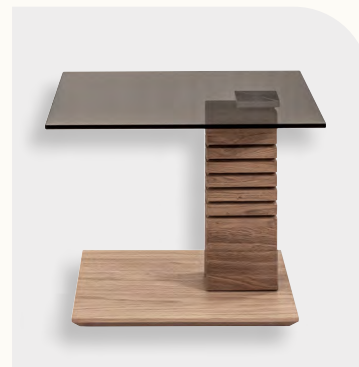

Möbel Letz GmbH
Am Gewerbepark 11
06895 Zahna-Elster

Tel.: 035383 - 6018 50

Fax.: 035383 - 6018 17

Hydro-Lift Couchtisch

HYDRO-LIFT COUCHTISCH

Bestell-Nr 5655-GPA-EBI Wildeiche Bianco lackiert

Funktion Rollen
Höhenverstellung Ilse-Hydro-Lift-Mechanik
Oberflächen 1
Glasoberflächen 1
Größe 100 x 60 cm
Höhe von 47 bis 65 cm durch Ilse-Hydro-Lift-Mechanik stufenlos höhenverstellbar
Platte Parsolglas grau 10 mm (ESG)
Gestell Wangen in Wildeiche Massivholz, Ablageboden in Parsolglas grau, Metallteile Anthrazit-Metallic lackiert, Bodenplatte MDF Wildeiche furniert, auf Rollen

Funktionsvideo

Wildeiche Bianco lackiert

18 cm

* Achtung!
Bodeneignung prüfen

Funktionsvideo

Hydro-Lift Beistelltisch

HYDRO-LIFT BEISTELLTISCH

Bestell-Nr 5653-GPA-EBI **Wildeiche Bianco lackiert**

Funktion	Rollen
Höhenverstellung	Ilse-Hydro-Lift-Mechanik
Oberflächen	1
Glasoberflächen	1
Größe	55 x 47 cm
Höhe	von 47 bis 65 cm durch Ilse-Hydro-Lift-Mechanik stufenlos höhenverstellbar
Platte	Parsolglas grau 10 mm (ESG)
Gestell	Wangen in Wildeiche Massivholz, Metallteile Anthrazit-Metallic lackiert, Bodenplatte MDF Wildeiche furniert, auf Rollen