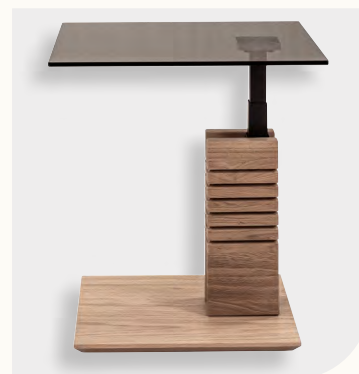

Möbel Letz GmbH
Am Gewerbepark 11
06895 Zahna-Elster

Tel.: 035383 - 6018 50

Fax.: 035383 - 6018 17

Hydro-Lift Couchtisch

HYDRO-LIFT COUCHTISCH

Bestell-Nr 5655-GPA-EBI Wildeiche Bianco lackiert

Funktion Rollen
Höhenverstellung Ilse-Hydro-Lift-Mechanik
Oberflächen 1
Glasoberflächen 1
Größe 100 x 60 cm
Höhe von 47 bis 65 cm durch Ilse-Hydro-Lift-Mechanik stufenlos höhenverstellbar
Platte Parsolglas grau 10 mm (ESG)
Gestell Wangen in Wildeiche Massivholz, Ablageboden in Parsolglas grau, Metallteile Anthrazit-Metallic lackiert, Bodenplatte MDF Wildeiche furniert, auf Rollen

Funktionsvideo

Wildeiche Bianco lackiert

18 cm

* Achtung!
Bodeneignung prüfen

Funktionsvideo

Hydro-Lift Beistelltisch

HYDRO-LIFT BEISTELLTISCH

Bestell-Nr 5653-GPA-EBI **Wildeiche Bianco lackiert**

Funktion	Rollen
Höhenverstellung	Ilse-Hydro-Lift-Mechanik
Oberflächen	1
Glasoberflächen	1
Größe	55 x 47 cm
Höhe	von 47 bis 65 cm durch Ilse-Hydro-Lift-Mechanik stufenlos höhenverstellbar
Platte	Parsolglas grau 10 mm (ESG)
Gestell	Wangen in Wildeiche Massivholz, Metallteile Anthrazit-Metallic lackiert, Bodenplatte MDF Wildeiche furniert, auf Rollen