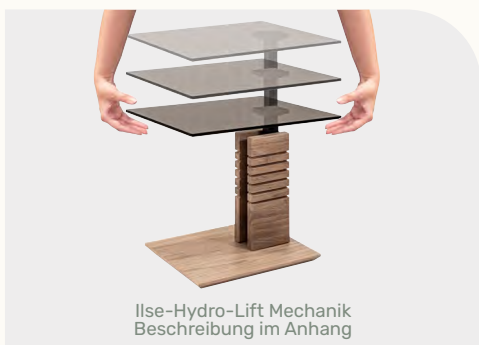

Möbel Letz GmbH
Am Gewerbepark 11
06895 Zahna-Elster

Tel.: 035383 - 6018 50

Fax.: 035383 - 6018 17

Hydro-Lift Couchtisch

HYDRO-LIFT COUCHTISCH

Bestell-Nr 5655-GPA-EBI Wildeiche Bianco lackiert

Funktion Rollen
Höhenverstellung Ilse-Hydro-Lift-Mechanik
Oberflächen 1
Glasoberflächen 1
Größe 100 x 60 cm
Höhe von 47 bis 65 cm durch Ilse-Hydro-Lift-Mechanik stufenlos höhenverstellbar
Platte Parsolglas grau 10 mm (ESG)
Gestell Wangen in Wildeiche Massivholz, Ablageboden in Parsolglas grau, Metallteile Anthrazit-Metallic lackiert, Bodenplatte MDF Wildeiche furniert, auf Rollen

Funktionsvideo

Wildeiche Bianco lackiert

18 cm

* Achtung!
Bodeneignung prüfen

Funktionsvideo

Hydro-Lift Beistelltisch

HYDRO-LIFT BEISTELLTISCH

Bestell-Nr 5653-GPA-EBI **Wildeiche Bianco lackiert**

Funktion	Rollen
Höhenverstellung	Ilse-Hydro-Lift-Mechanik
Oberflächen	1
Glasoberflächen	1
Größe	55 x 47 cm
Höhe	von 47 bis 65 cm durch Ilse-Hydro-Lift-Mechanik stufenlos höhenverstellbar
Platte	Parsolglas grau 10 mm (ESG)
Gestell	Wangen in Wildeiche Massivholz, Metallteile Anthrazit-Metallic lackiert, Bodenplatte MDF Wildeiche furniert, auf Rollen