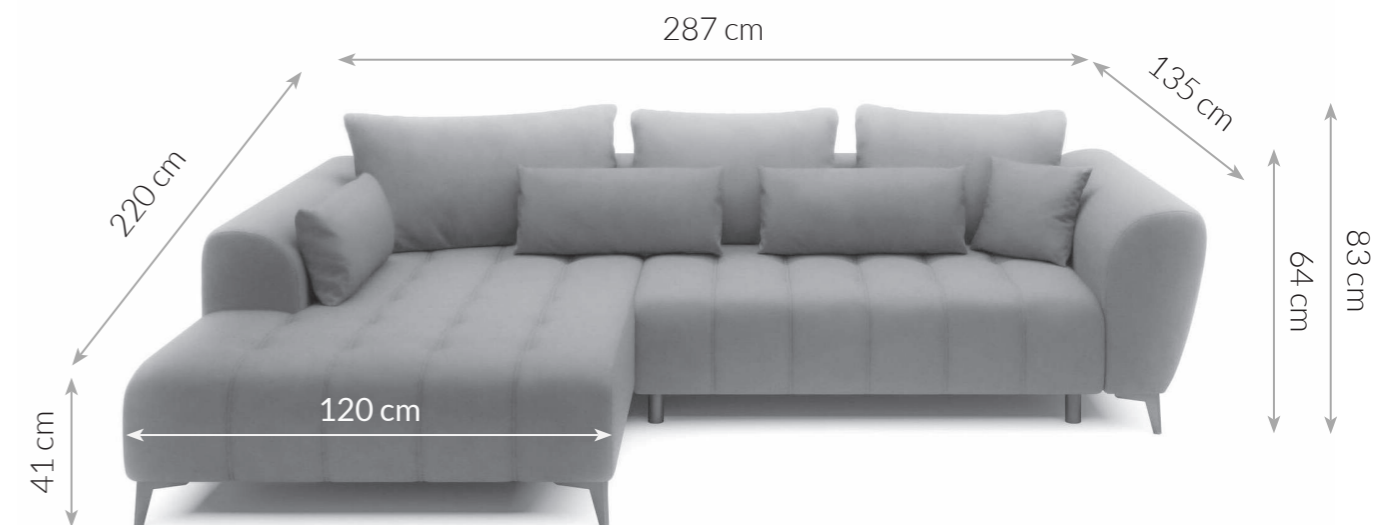

PG-LE-04

ECKSOFA

Maße Schenkel	287 x 220 cm	Füße	Metall
Höhe mit Kissen	83 cm	Stoffzusammensetzung	100% PES
Höhe ohne Kissen	64 cm	Polsterung	Wellenfedern + Schaumstoff
Breite der Ottomane	120 cm	Schlaffunktion	Vorhanden
Tiefe der Armlehne	135 cm	Bettkasten	Vorhanden
Sitzhöhe	41 cm	Funktionen	Relaxfunktion
Liegefläche	126 x 228 cm	Eigenschaften	Großzügige Sitzfläche, setzt moderne Akzente im Wohnbereich