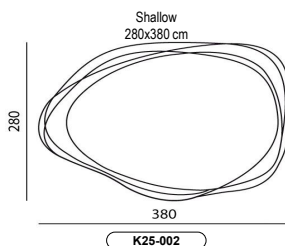

Möbel Letz GmbH
Am Gewerbepark 11
06895 Zahna-Elster

Tel.: 035383 - 6018 50

Fax.: 035383 - 6018 17

Azur

Desert

Mud

Meadow

ABMESSUNGEN Alle Breitenmaße sind nach oben aufgerundet. Die übrigen Maße sind Zirka-Maße.

TECHNISCHE DATEN

Material	70% Polyester und 30 % Polypropylen heatset.
Gewicht	3 kg/m ² .
Technik	Power loomed. (face to face woven)
Farben	Azur, Mud, Desert und Meadow.
Maße	220 x 290 cm. 280 x 380 cm.
Reinigung	Staubsaugen und professionelle Reinigung.
Flammbeständigkeit	Nicht getestet.
Verwendungsbereich	Geeignet für Wohngebrauch.
Design	Claire Vos, 2022.

		<p>Shallow 220x290 cm</p>  <p>K25-001</p>		<p>Shallow 280x380 cm</p>  <p>K25-002</p>	
Farbe Azur Mud Desert Meadow		<p>Option Option Option Option</p>		<p>Option Option Option Option</p>	
GEWICHT (kg)		19		32	