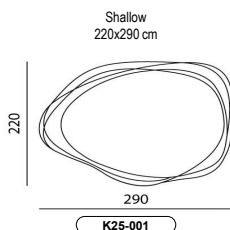

**ABMESSUNGEN** Alle Breitenmaße sind nach oben aufgerundet. Die übrigen Maße sind Zirka-Maße.

## TECHNISCHE DATEN

Material	70% Polyester und 30 % Polypropylen heatset.
Gewicht	3 kg/m <sup>2</sup> .
Technik	Power loomed. (face to face woven)
Farben	Azur, Mud, Desert und Meadow.
Maße	220 x 290 cm. 280 x 380 cm.
Reinigung	Staubsaugen und professionelle Reinigung.
Flammbeständigkeit	Nicht getestet.
Verwendungsbereich	Geeignet für Wohngebrauch.
Design	Claire Vos, 2022.