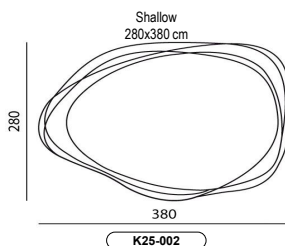

**ABMESSUNGEN** Alle Breitenmaße sind nach oben aufgerundet. Die übrigen Maße sind Zirka-Maße.

## TECHNISCHE DATEN

Material	70% Polyester und 30 % Polypropylen heatset.
Gewicht	3 kg/m <sup>2</sup> .
Technik	Power loomed. (face to face woven)
Farben	Azur, Mud, Desert und Meadow.
Maße	220 x 290 cm. 280 x 380 cm.
Reinigung	Staubsaugen und professionelle Reinigung.
Flammbeständigkeit	Nicht getestet.
Verwendungsbereich	Geeignet für Wohngebrauch.
Design	Claire Vos, 2022.