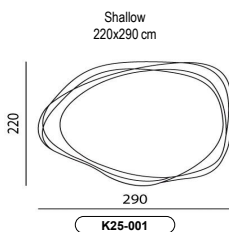

Möbel Letz GmbH
Am Gewerbepark 11
06895 Zahna-Elster

Tel.: 035383 - 6018 50

Fax.: 035383 - 6018 17

Azur

Desert

Mud

Meadow

ABMESSUNGEN Alle Breitenmaße sind nach oben aufgerundet. Die übrigen Maße sind Zirka-Maße.

TECHNISCHE DATEN

Material	70% Polyester und 30 % Polypropylen heatset.
Gewicht	3 kg/m ² .
Technik	Power loomed. (face to face woven)
Farben	Azur, Mud, Desert und Meadow.
Maße	220 x 290 cm. 280 x 380 cm.
Reinigung	Staubsaugen und professionelle Reinigung.
Flammbeständigkeit	Nicht getestet.
Verwendungsbereich	Geeignet für Wohngebrauch.
Design	Claire Vos, 2022.

		<p>Shallow 220x290 cm</p>  <p>K25-001</p>		<p>Shallow 280x380 cm</p>  <p>K25-002</p>	
Farbe Azur Mud Desert Meadow		<p>Option Option Option Option</p>		<p>Option Option Option Option</p>	
GEWICHT (kg)		19		32	