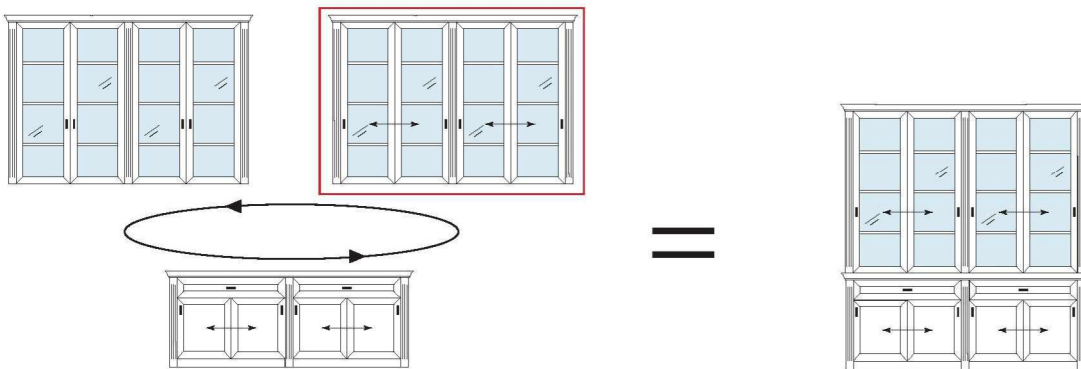

Jedes Sideboard ist ein eigenes Möbel und kann für sich alleine oder als Ergänzungsmöbel eingeplant werden.

Es gibt unterschiedlich breite Sideboards und für jede Breite passende Buffetaufsätze.

Beispiel:

Schritt 1:

Wie breit soll ihr Buffet werden?

240 cm / 215 cm / **208 cm** / 171 cm / 113 cm

Schritt 2:

Welches Sideboard in der passenden Breite trifft Ihren Geschmack und passt zu Ihren Bedürfnissen?

Schritt 3:

Welchen Aufsatz wünschen Sie auf dem gewählten Sideboard?

Schritt 4:

Wählen Sie Farbe, Griffe, Beleuchtung und ggf. eine Rückwand in Bretteroptik!

Lack weiß, Griffmulde + Griff M9, Holzbodenbeleuchtung, Rückwand in Bretteroptik weiß