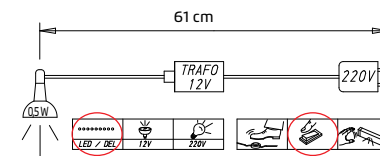

Farbe	Modell-Nr.
Texline (naturfarbene Leinenoptik)	A0066

ALLGEMEIN		für Eckschrank 45°	für Eckschrank 90°
		Fachböden	Fachböden
		für Inneneinteilung Ecke 45°	für Eckschrank
		↔88 cm ↓2,2 cm ↗50 cm	↔107 cm ↓2 cm ↗109 cm
		Fachböden 3er Set	9B90
		für Inneneinteilung Ecke 45°	
		↔43 cm ↓2 cm ↗26 cm	
1 Stück		9642	
2er Set		97F8	
3er Set		9632	
		96B3	
4er Set		99J8	

ALLGEMEIN				
		Innenspiegel	Innenspiegel drehbar	LED Innenbeleuchtung
		für Drehtüren	ausziehbar von 45cm auf 73cm Spiegelbreite 31cm für Schwebetürenschränke	mit Bewegungsmelder mit USB wiederaufladbar
		↔29 cm ↓130 cm ↗0 cm	↔46 cm ↓115 cm ↗4 cm	↔10 cm ↓2 cm ↗9 cm
Artikel		98S8	9408	9T1B