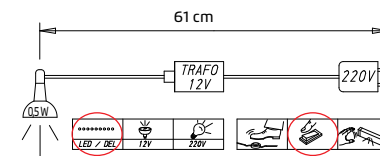

Farbe	Modell-Nr.
Texline (naturfarbene Leinenoptik)	A0066

ALLGEMEIN		für Eckschrank 45°	für Eckschrank 90°
		Fachböden	Fachböden
		für Inneneinteilung Ecke 45°	für Eckschrank
		↔88 cm ↓2,2 cm ↗50 cm	↔107 cm ↓2 cm ↗109 cm
1 Stück		9642	9B90
2er Set		97F8	
3er Set		9632	
4er Set		99J8	
		96B3	

ALLGEMEIN				
		Innenspiegel	Innenspiegel drehbar	LED Innenbeleuchtung
		für Drehtüren	ausziehbar von 45cm auf 73cm Spiegelbreite 31cm für Schwebetürenschränke	mit Bewegungsmelder mit USB wiederaufladbar
		↔29 cm ↓130 cm ↗0 cm	↔46 cm ↓115 cm ↗4 cm	↔10 cm ↓2 cm ↗9 cm
Artikel		98S8	9408	9T1B