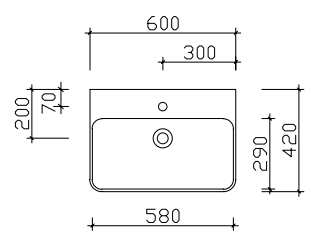

Breite 600 mm **BAETU09079200 / BAETU1007920001**