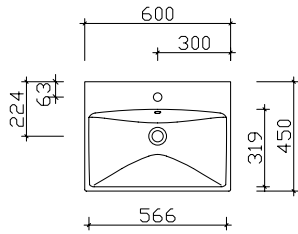

Breite 360 mm BAECM03CL127701

Breite 480 mm BAEN003M08010A

Breite 600 mm BAETU09079200 / BAETU1007920001

Waschtisch-Übersicht

Keramikwaschtische

Breite 600 mm

BME005S60001/02

Breite 800 mm

BME005S80001/02

Breite 1000 mm

BME005S10001/02

Breite 1200 mm

BME005S12001/02

Breite 1200 mm

BMD005S12001/02

Hier bieten wir eine große Auswahl an Formen und Größen namhafter und bewährter Hersteller. Waschtisch-Artikel ohne Armatur.