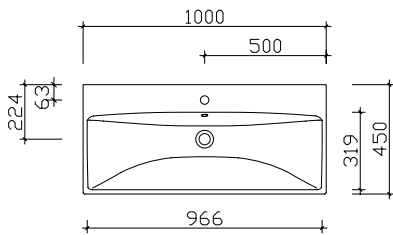

Breite 360 mm BAECM03CL127701

Breite 480 mm BAEN003M08010A

Breite 600 mm BAETU09079200 / BAETU1007920001

Waschtisch-Übersicht

Keramikwaschtische

Breite 600 mm

BME005S60001/02

Breite 800 mm

BME005S80001/02

Breite 1000 mm

BME005S10001/02

Breite 1200 mm

BME005S12001/02

Breite 1200 mm

BMD005S12001/02

Hier bieten wir eine große Auswahl an Formen und Größen namhafter und bewährter Hersteller. Waschtisch-Artikel ohne Armatur.