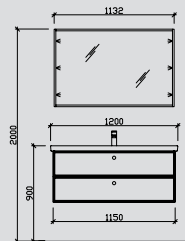

FEEA00111 1272
BME005S12001 1268
W07005S11 1618

4158

3.2

4.2