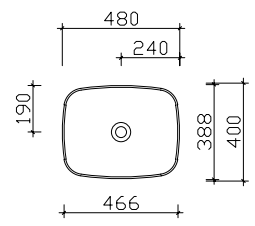

FELLS4512

fixe und variable Modelle
LED-Lichtflächen

FELLS4550
FELLS4580
FELLS4590
FELLS4510
FELLS4512

Breite in mm
500
800
900
1000
1200

Produktfotos mit Aufsatzbecken

Produktfotos mit Waschtisch

Aufsatzbecken-Übersicht

Breite 360 mm BAECM03CL127701

Breite 480 mm BAEN003M08010A

Breite 600 mm BAETU09079200 / BAETU1007920001

Waschtisch-Übersicht

Keramikwaschtische

Breite 600 mm

BME005S60001/02

Breite 800 mm

BME005S80001/02

Breite 1000 mm

BME005S10001/02

Breite 1200 mm

BME005S12001/02

Breite 1200 mm

BMD005S12001/02

Hier bieten wir eine große Auswahl an Formen und Größen namhafter und bewährter Hersteller. Waschtisch-Artikel ohne Armatur.