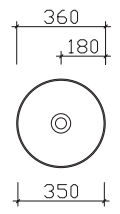

Breite 360 mm BAECM03CL127701

Breite 480 mm BAEN003M08010A

Breite 600 mm BAETU09079200 / BAETU1007920001

Waschtisch-Übersicht

Keramikwaschtische

Breite 600 mm

BME005S60001/02

Breite 800 mm