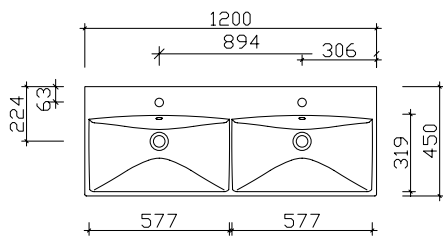

Breite 360 mm BAECM03CL127701

Breite 480 mm BAEN003M08010A

Breite 600 mm BAETU09079200 / BAETU1007920001

Waschtisch-Übersicht

Keramikwaschtische

Breite 600 mm

BME005S60001/02

Breite 800 mm

BME005S80001/02

Breite 1000 mm

BME005S10001/02

Breite 1200 mm

BME005S12001/02

Breite 1200 mm

BMD005S12001/02

Hier bieten wir eine große Auswahl an Formen und Größen namhafter und bewährter Hersteller. Waschtisch-Artikel ohne Armatur.

Keramik-Aufsatzbecken

Weiß Glanz (01)
ohne Armaturbohrung
inkl. Zwangsablauf

Bitte Hahnlochbohrung bei Bedarf separat bestellen.

Höhe	Breite	Tiefe	Artikel-Nr.	Aufteilung Breite
120	360	360	BAECM03CL127701	