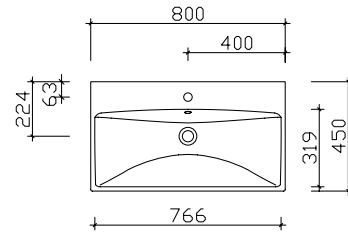

Breite 360 mm BAECM03CL127701

Breite 480 mm BAEN003M08010A

Breite 600 mm BAETU09079200 / BAETU1007920001

Waschtisch-Übersicht

Keramikwaschtische

Breite 600 mm

BME005S60001/02

Breite 800 mm

BME005S80001/02

Breite 1000 mm

BME005S10001/02

Breite 1200 mm

BME005S12001/02

Breite 1200 mm

BMD005S12001/02

Hier bieten wir eine große Auswahl an Formen und Größen namhafter und bewährter Hersteller. Waschtisch-Artikel ohne Armatur.