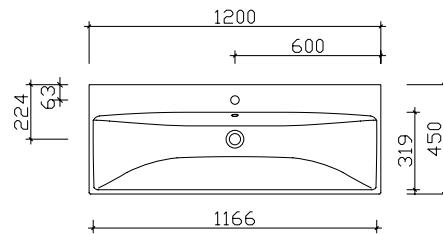

Breite 360 mm BAECM03CL127701

Breite 480 mm BAEN003M08010A

Breite 600 mm BAETU09079200 / BAETU1007920001

Waschtisch-Übersicht

Keramikwaschtische

Breite 600 mm

BME005S60001/02

Breite 800 mm

BME005S80001/02

Breite 1000 mm

BME005S10001/02

Breite 1200 mm

BME005S12001/02

Breite 1200 mm

BMD005S12001/02

Hier bieten wir eine große Auswahl an Formen und Größen namhafter und bewährter Hersteller. Waschtisch-Artikel ohne Armatur.

Keramik-Aufsatzbecken

Weiß Glanz (01)
ohne Armaturbohrung
inkl. Zwangsablauf

Bitte Hahnlochbohrung bei Bedarf separat bestellen.

Höhe	Breite	Tiefe	Artikel-Nr.	Aufteilung Breite
120	360	360	BAECM03CL127701	