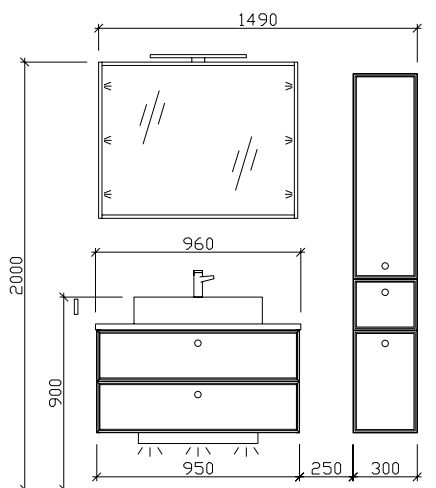

SERIE 7300

Kunde:

Punkte

Block:

Maß in mm:

960/300

Energieeffizienzangaben siehe Typenplan

Front: Riviera Eiche quer Nachbildung (855 - PG 2)
Korpusfarbe: Riviera Eiche quer Nachbildung (438)
Akzentfarbe: /
Korpusausführung: Comfort E
Schubkasten: Metallzarge mit Softeinzug
WT-Plattenfarbe: Riviera Eiche quer Nachbildung (1437)
Stollenfarbe: /
Griff/Knopf: K4
Montage: wandhängend
Archiv-Nr.: 1-7300-F2-V2-1-Ret

Comfort E

Pos.	Stk.	Artikel-Nr. / Anschlag	Beschreibung
1	1	BAETU1007920001	Keramik-Aufsatzbecken
2	1	W19PMEX95	Waschtischunterschrank
3	1	FEEA00193	Spiegel
4	1	PME280960500H	Waschtischplatte
5	1	ZALAWF40E	Aufsatzleuchte LEDplus-fähig inklusive Trafo
6	1	ZCS006E	LEDplus Sensorschalter
7	1	ZDVROS01	Überlaufrosette Schwarz
8	1	HCL123033	L/R: Hochschrank
9	1	ZHH00832	Handtuchhalter Schwarz Matt zur Korpusmontage
10	1	ZKEFA343C	Kosmetikeinsatz 2-teilig
11	1	LH30-SET 57	LEDmotion Nachtlicht mit Bewegungssensor
12	1	ZEHM44S	Einhebelmischer Schwarz Matt

Änderungen und Irrtümer vorbehalten!