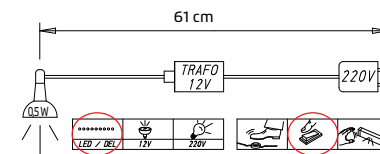

Farbe	Modell-Nr.
Texline (naturfarbene Leinenoptik)	A0066

ALLGEMEIN		für Eckschrank 45°	für Eckschrank 90°
		Fachböden	Fachböden
		für Inneneinteilung Ecke 45°	für Eckschrank
		↔88 cm ↑2,2 cm ↗50 cm	↔107 cm ↑2 cm ↗109 cm
1 Stück		9642	9B90
2er Set		97F8	
3er Set		9632	
4er Set		99J8	
		96B3	

ALLGEMEIN				
		Innenspiegel	Innenspiegel drehbar	LED Innenbeleuchtung
		für Drehtüren	ausziehbar von 45cm auf 73cm Spiegelbreite 31cm für Schwebetürenschränke	mit Bewegungsmelder mit USB wiederaufladbar
		↔29 cm ↑130 cm ↗0 cm	↔46 cm ↑115 cm ↗4 cm	↔10 cm ↑2 cm ↗9 cm
Artikel		98S8	9408	9T1B