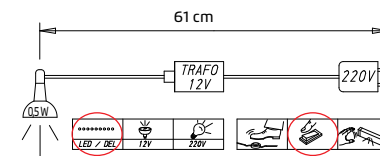

Farbe	Modell-Nr.
Texline (naturfarbene Leinenoptik)	A0066

ALLGEMEIN		für Eckschrank 45°	für Eckschrank 90°
		Fachböden	Fachböden
		für Inneneinteilung Ecke 45°	für Eckschrank
		↔88 cm ↓2,2 cm ↗50 cm	↔107 cm ↓2 cm ↗109 cm
		Fachböden 3er Set	Fachböden
		für Inneneinteilung Ecke 45°	für Eckschrank
		↔43 cm ↓2 cm ↗26 cm	↔107 cm ↓2 cm ↗109 cm
1 Stück		9642	9B90
2er Set		97F8	
3er Set		9632	
		96B3	
4er Set		99J8	

ALLGEMEIN				
		Innenspiegel	Innenspiegel drehbar	LED Innenbeleuchtung
		für Drehtüren	ausziehbar von 45cm auf 73cm Spiegelbreite 31cm für Schwebetürenschränke	mit Bewegungsmelder mit USB wiederaufladbar
		↔29 cm ↓130 cm ↗0 cm	↔46 cm ↓115 cm ↗4 cm	↔10 cm ↓2 cm ↗9 cm
Artikel		98S8	9408	9T1B