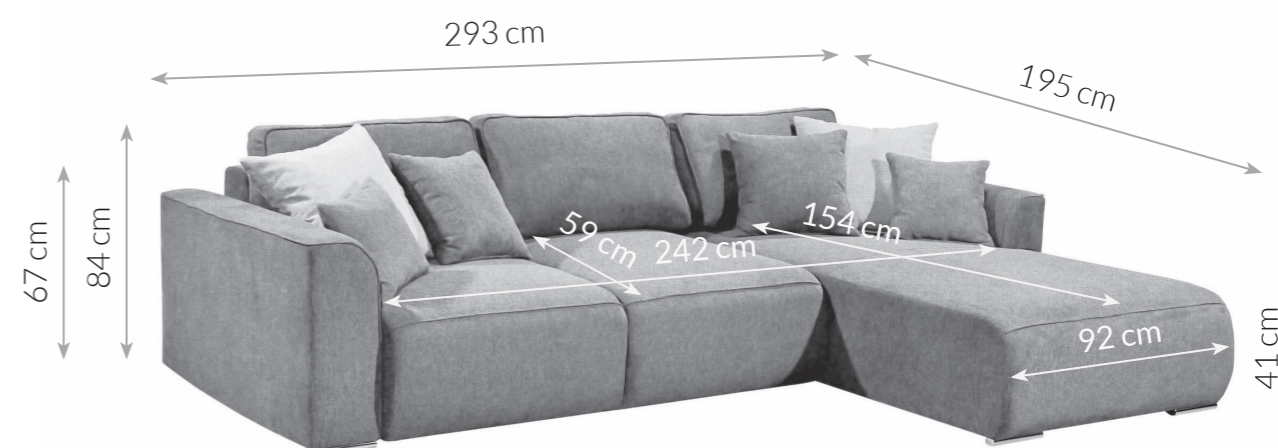

Möbel LETZ

Finden und Wohlfühlen

Typenplan

PG-LE-02 von BASTI dein Sofa - Cordsofa links braun

Wichtiger Hinweis für Sie

Etwaige Hinweise des Herstellers in dieser Produktinformation, die sich auf die Gewährleistung beziehen, haben für Sie keinerlei Bindungswirkung und können von Ihnen ignoriert werden. Ihre gesetzlichen Gewährleistungsrechte als Verbraucher uns gegenüber, als Ihrem Verkäufer, werden dadurch in keiner Weise berührt oder eingeschränkt. Sie können sich wegen aller Mängel jederzeit an uns wenden. Darüber hinaus gehende Herstellergarantien bleiben natürlich unberührt. Dieser Artikel wird hergestellt von Digitec Living Brands GmbH, Pappelallee 78/79, 10437 Berlin, Deutschland

Möbel Letz GmbH
Am Gewerbepark 11
06895 Zahna-Elster

Tel.: 035383 - 6018 50

Fax.: 035383 - 6018 17

PG-LE-02

ECKSOFA

Maße Schenkel	293 x 195 cm	Füße	Kunststoff
Höhe mit Kissen	84 cm	Material von Korpus	Holz + Holzwerkstoff
Höhe ohne Kissen	67 cm	Polsterung	Wellenfedern des Types «B» + Schaumstoff T3050
Sitztiefe	59 cm	Schlaffunktion	Erhältlich mit & ohne Schlaffunktion
Sitzhöhe	41 cm	Bettkasten	Erhältlich mit & ohne Bettkasten
Sitzbreite	242 cm	Kissen	3 x Rückenkissen, 6 x Zierkissen
Breite der Ottomane	92 cm	Funktionen	Abnehmbare Kissen
Liegetiefe der Ottomane	154 cm	Eigenschaften	Rundumbezug, großzügige Sitzfläche, frei im Raum stellbar
Höhe der Füße	2,5 cm		
Liegefläche	127 x 242 cm		