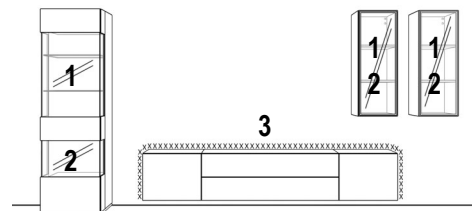

- 1 Stellplatz **Art.-Nr. 77001**
- 2 Stellplätze **Art.-Nr. 77002**
- 3 Stellplätze **Art.-Nr. 77003**
- 4 Stellplätze **Art.-Nr. 77004**

Funktionen:

- An/Aus - Schalter
- Dimmfunktion hell/dunkel
- verstellbare Lichtfarbe warm oder kalt
- Einzel- oder Gruppenschaltung
- Smart Home fähig mittels ZigBee-Signal
  (Bridge muss bauseits besorgt werden)

Diese Pakete enthalten die komplette Steuerung der Beleuchtung für bis zu vier Stellplätze mit Funkfernbedienung.

Bitte bestellen Sie je nach Stellplätzen das passende Paket.

Es handelt sich um verschiedene Stellplätze, wenn ein Element nicht mit dem anderen verbunden ist.

Wenn zwei Korpusse unter Putz miteinander verkabelt sind, wie z.B. Stellplatz 3 mit 4, dann handelt es sich nur um einen Stellplatz.

Sie haben die Möglichkeit zur Einzel- oder Gruppenschaltung der Beleuchtung.

Hier sehen Sie mehrere Beispiele für die Schaltung der Kanäle. Pro Kanal können 6 Leuchten geschaltet werden.