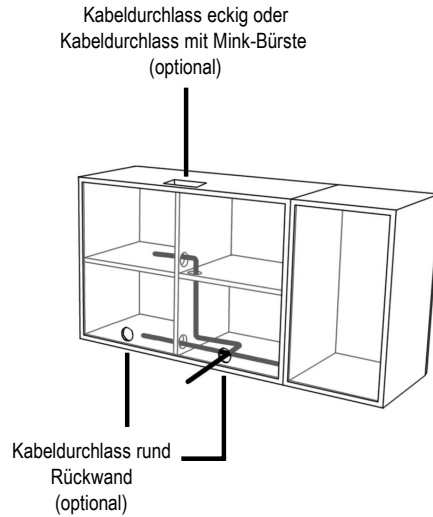

AMAYA - das System

- 8 Höhen, 9 Breiten, 2 Tiefen (siehe technische Hinweise)
- die Korpusse sind innen wie außen komplett lackiert bzw. furniert
- stumpf verleimter Korpus
- die Fronten sind vorschlagend
- Blende bei Alurahmentüren immer in Rahmenfarbe
- Standversion mit Drehfuß oder Doppelfuß oder hängend
- 3 verschiedene Abdeckblattvarianten:
 - 10 mm lackiert oder furniert sowie
 - 6 mm Glas lackiert oder gefrostet lackiert
- Griffvariante: Pushbeschlag

AMAYA - die Furnierung

Fronten bis zu einer Höhe von 3 Rastern sind serienmäßig waagrecht furniert, höhere Fronten werden senkrecht furniert.

AMAYA - Technische Hinweise

Höhen		Tiefen		
Raster	Korpushöhe in cm zzgl. Drehfüße (1,8 cm) + Abdeckblatt (0,6 / 1,0 cm)		<u>35-er</u>	<u>45-er</u>
5,5	= 198	Korpus	32,6 cm	42,6 cm
4	= 144	Einlegeboden	30,0 cm	40,0 cm
3,5	= 126	Einlegeboden hinter Klappe	24,0 cm	34,0 cm
3	= 108	Glas-Einlegeboden	29,5 cm	39,5 cm
2,5	= 90	Lichte Tiefe	30,6 cm	40,6 cm
2	= 72	Abdeckblatt	35,0 cm	45,0 cm
1,5	= 54			
1	= 36 (Unterteil)			
Standardfuß 1,8 cm				

Breiten	<u>40</u>	<u>50</u>	<u>60</u>	<u>80</u>	<u>100</u>	<u>120</u>	<u>140</u>	<u>160</u>	<u>180</u>
Außenmaß	40,0 cm	50,0 cm	60,0 cm	80,0 cm	100,0 cm	120,0 cm	140,0 cm	160,0 cm	160,0 cm
Innenmaß	36,2 cm	46,2 cm	56,2 cm	76,2 cm	96,2 cm	116,2 cm	-	-	-
bei Mittelseite	-	-	-	-	2x 46,2 cm	2x 56,2 cm	2x 66,2 cm	2x 76,2 cm	2x 86,2 cm
Maximale Länge Abdeckblatt 1,0 cm:				320 cm					
Maximale Länge Glasabdeckblatt 0,6 cm:				300 cm					