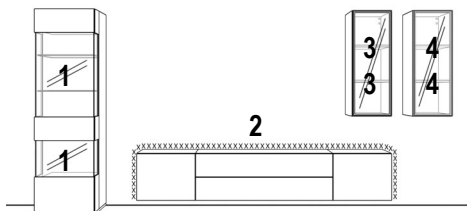

- 1 Stellplatz **Art.-Nr. 77001**
- 2 Stellplätze **Art.-Nr. 77002**
- 3 Stellplätze **Art.-Nr. 77003**
- 4 Stellplätze **Art.-Nr. 77004**

Funktionen:

- An/Aus - Schalter
- Dimmfunktion hell/dunkel
- verstellbare Lichtfarbe warm oder kalt
- Einzel- oder Gruppenschaltung
- Smart Home fähig mittels ZigBee-Signal
  (Bridge muss bauseits besorgt werden)

Diese Pakete enthalten die komplette Steuerung der Beleuchtung für bis zu vier Stellplätze mit Funkfernbedienung.

Bitte bestellen Sie je nach Stellplätzen das passende Paket.

Es handelt sich um verschiedene Stellplätze, wenn ein Element nicht mit dem anderen verbunden ist.

Wenn zwei Korpusse unter Putz miteinander verkabelt sind, wie z.B. Stellplatz 3 mit 4, dann handelt es sich nur um einen Stellplatz.

Sie haben die Möglichkeit zur Einzel- oder Gruppenschaltung der Beleuchtung.

Hier sehen Sie mehrere Beispiele für die Schaltung der Kanäle. Pro Kanal können 6 Leuchten geschaltet werden.