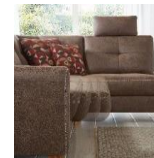

Vorziehsitz motorisch (VZS.M)

in Sofas ohne AL und mit 1 AL und in der Recamiere
Sitztiefe mit Vorziehsitz: 78 cm
Innenliegendes Bedienfeld
WEEE-Reg.-Nr. DE 49167192