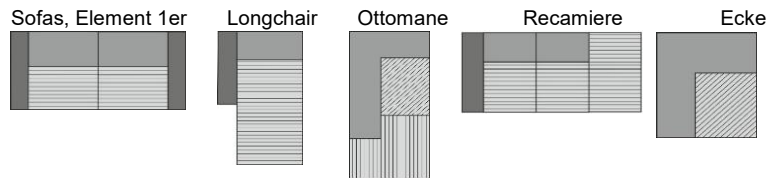

Modellbeschreibung: Moderne Polstergarnitur, optional mit Funktionen

Gestell: Massivholz und Spanplatten

Polsterung Sitz: Federkern auf Wellenunterfederung, Filz, Watteabdeckung

Polsterung Rücken: Gummigurte, PUR-Schaum, Watteabdeckung / alle Elemente Rücken echt

Sitztiefe / Sitzhöhe in cm: Sitztiefe: 55 / Sitzhöhe: 48

Bezugsvarianten: Modell nur uni lieferbar
Für Muster- und Cord-Stoffe wird kein Rapport berücksichtigt
Auszug: Fadenverlauf bei Cord

Nähte: Standard - Kappnaht Ton in Ton mit dem Bezugsstoff / Alternativ - Kontrastnaht in beige
Cordstoffe - Einfachnaht (Schließnaht) Ton in Ton / keine Kontrastnaht und Kappnaht möglich
Bei fehlender Angabe erfolgt die Lieferung mit Nähten Ton in Ton