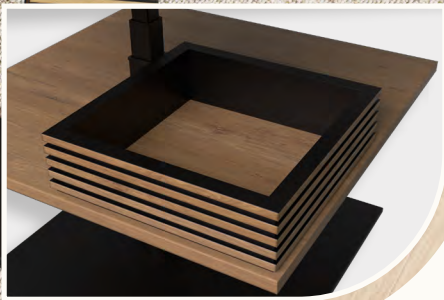

Hydro-Lift Beistelltisch