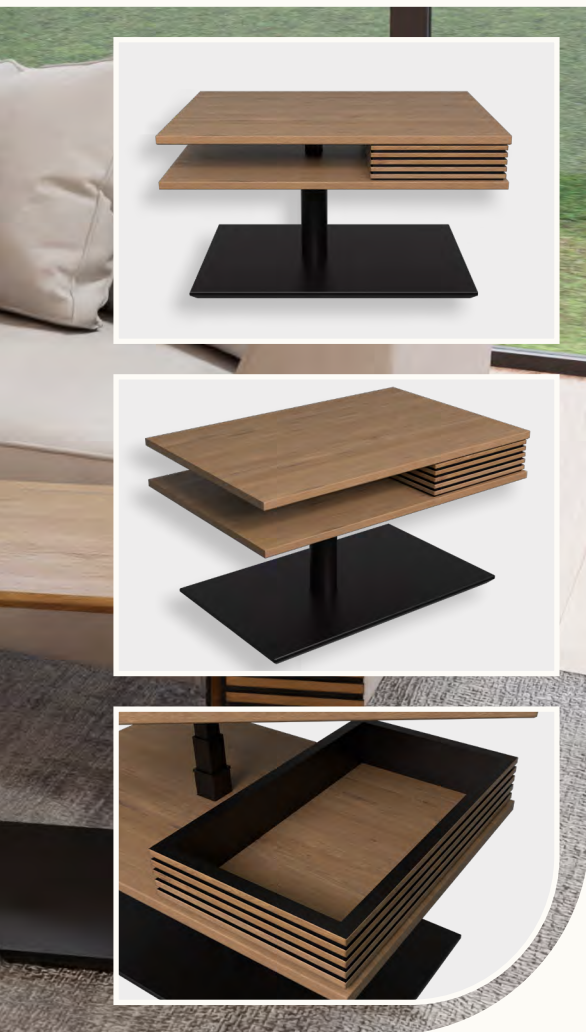

Möbel LETZ

Finden und Wohlfühlen

Typenplan

5603 von Vierhaus - Beistelltisch in Anthrazit und Wildeiche

Wichtiger Hinweis für Sie

Etwaige Hinweise des Herstellers in dieser Produktinformation, die sich auf die Gewährleistung beziehen, haben für Sie keinerlei Bindungswirkung und können von Ihnen ignoriert werden. Ihre gesetzlichen Gewährleistungsrechte als Verbraucher uns gegenüber, als Ihrem Verkäufer, werden dadurch in keiner Weise berührt oder eingeschränkt. Sie können sich wegen aller Mängel jederzeit an uns wenden. Darüber hinaus gehende Herstellergarantien bleiben natürlich unberührt. Dieser Artikel wird hergestellt von Vierhaus Vertrieb GmbH & Co. KG, Anholter Str. 60a, 46459 Rees, Deutschland

HYDRO-LIFT BEISTELLTISCH

Bestell-Nr	5603-WEI-ANM	Wildeiche/Anthrazit Metallic
Funktion	Rollen	
Höhenverstellung	Ilse-Hydro-Lift-Mechanik	
Oberflächen	1	
Glasoberflächen	-	
Größe	55 x 47 cm	
Höhe	von 47 bis 65 cm durch Ilse-Hydro-Lift-Mechanik stufenlos höhenverstellbar	
Platte	Wildeiche furniert mit Schweizer Kante klar lackiert	
Gestell	Ilse - Hydro - Lift - Mechanik in Anthrazit-Metallic lackiert, Wange in MDF schwarz Wildeiche furniert mit gefräster Lamellenoptik, Bodenplatte in Schliffoptik Anthrazit-Metallic lackiert mit Schweizer Kante, Rollen	

Funktionsvideo

Hydro-Lift Beistelltisch

HYDRO-LIFT BEISTELLTISCH

Bestell-Nr	5603-WEI-ANM	Wildeiche/Anthrazit Metallic
Funktion	Rollen	
Höhenverstellung	Ilse-Hydro-Lift-Mechanik	
Oberflächen	1	
Glasoberflächen	-	
Größe	55 x 47 cm	
Höhe	von 47 bis 65 cm durch Ilse-Hydro-Lift-Mechanik stufenlos höhenverstellbar	
Platte	Wildeiche furniert mit Schweizer Kante klar lackiert	
Gestell	Ilse - Hydro - Lift - Mechanik in Anthrazit-Metallic lackiert, Wange in MDF schwarz Wildeiche furniert mit gefräster Lamellenoptik, Bodenplatte in Schliffoptik Anthrazit-Metallic lackiert mit Schweizer Kante, Rollen	