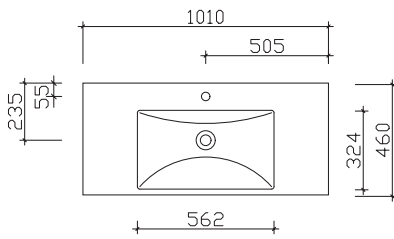

Breite 1210 mm

BME013M12101

Breite 1210 mm

MMDWT 73-1210

Glas-Waschtische

Breite 610 mm

BME015G61003

Breite 810 mm

BME015G81003

Breite 1010 mm

BME015G10103

Breite 1210 mm

BMD015G12103

Keramikwaschtische

Breite 610 mm

BME003S60001