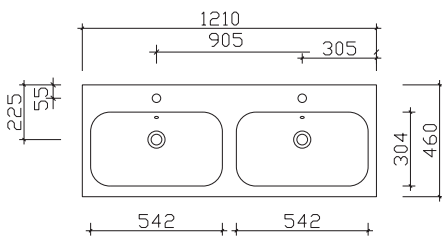

SERIE 6110

Mineralmarmor-Waschtische

Breite 610 mm

MMWT 73-610

Breite 810 mm

MMWT 73-810

Breite 1010 mm

MMWT 73-1010

Breite 1210 mm

BME013M12101

Breite 1210 mm

MMDWT 73-1210

Glas-Waschtische

Breite 610 mm

BME015G61003

Breite 810 mm