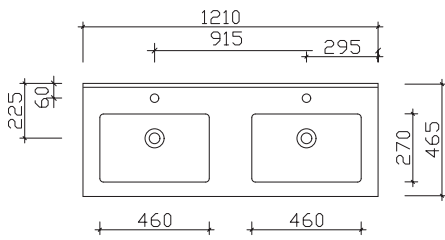

BME015G81003

Breite 1010 mm

BME015G10103

Breite 1210 mm

BMD015G12103

Keramikwaschtische

Breite 610 mm

BME003S60001

Breite 810 mm

BME003S80001

Breite 1010 mm

BME003S10001

Breite 1210 mm

BME003S12001

Breite 1210 mm

BMD003S12001