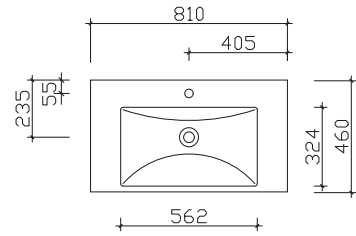

Breite 1210 mm

BME013M12101

Breite 1210 mm

MMDWT 73-1210

Glas-Waschtische

Breite 610 mm

BME015G61003

Breite 810 mm

BME015G81003

Breite 1010 mm

BME015G10103

Breite 1210 mm

BMD015G12103

Keramikwaschtische

Breite 610 mm

BME003S60001