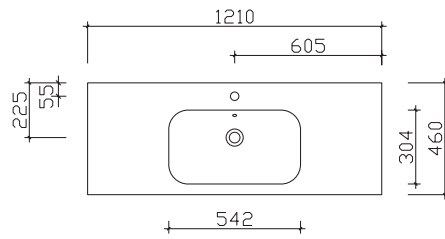

SERIE 6110

Mineralmarmor-Waschtische

Breite 610 mm

MMWT 73-610

Breite 810 mm

MMWT 73-810

Breite 1010 mm

MMWT 73-1010

Breite 1210 mm

BME013M12101

Breite 1210 mm

MMDWT 73-1210

Glas-Waschtische

Breite 610 mm

BME015G61003

Breite 810 mm