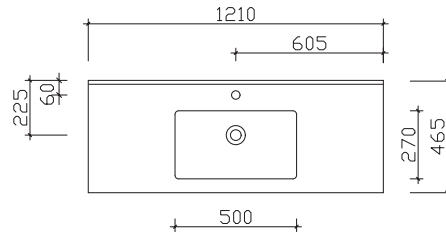

BME015G81003

Breite 1010 mm

BME015G10103

Breite 1210 mm

BMD015G12103

Keramikwaschtische

Breite 610 mm

BME003S60001

Breite 810 mm

BME003S80001

Breite 1010 mm

BME003S10001

Breite 1210 mm

BME003S12001

Breite 1210 mm

BMD003S12001