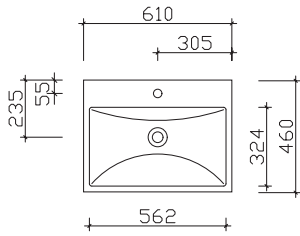

Breite 1210 mm

BME013M12101

Breite 1210 mm

MMDWT 73-1210

Glas-Waschtische

Breite 610 mm

BME015G61003

Breite 810 mm

BME015G81003

Breite 1010 mm

BME015G10103

Breite 1210 mm

BMD015G12103

Keramikwaschtische

Breite 610 mm

BME003S60001