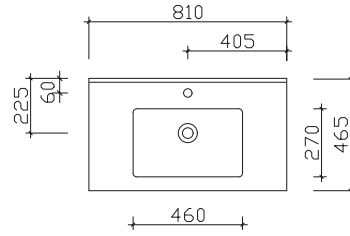

Breite 1210 mm

BME013M12101

Breite 1210 mm

MMDWT 73-1210

Glas-Waschtische

Breite 610 mm

BME015G61003

Breite 810 mm

BME015G81003

Breite 1010 mm

BME015G10103

Breite 1210 mm

BMD015G12103

Keramikwaschtische

Breite 610 mm

BME003S60001

Breite 810 mm

BME003S80001

Breite 1010 mm

BME003S10001

Breite 1210 mm

BME003S12001

Breite 1210 mm

BMD003S12001