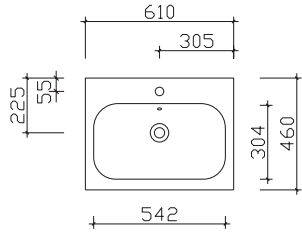

Variante K1
Chrom Glanz

Variante W2
Edelstahloptik gebürstet

Variante U2
Chrom Glanz

Variante M3
Alu Matt

Variante H3
Schwarz Matt

Aufgrund von unterschiedlichen Türausprägungen/-breiten sind die Griffgeometrien/-längen fix zugeordnet.

SERIE 6110

Mineralmarmor-Waschtische

Breite 610 mm

MMWT 73-610

Breite 810 mm

MMWT 73-810

Breite 1010 mm

MMWT 73-1010