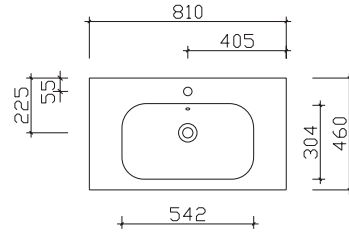

SERIE 6110

Mineralmarmor-Waschtische

Breite 610 mm

MMWT 73-610

Breite 810 mm

MMWT 73-810

Breite 1010 mm

MMWT 73-1010

Breite 1210 mm

BME013M12101

Breite 1210 mm

MMDWT 73-1210

Glas-Waschtische

Breite 610 mm

BME015G61003

Breite 810 mm