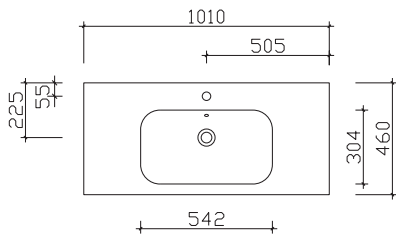

SERIE 6110

Mineralmarmor-Waschtische

Breite 610 mm

MMWT 73-610

Breite 810 mm

MMWT 73-810

Breite 1010 mm

MMWT 73-1010

Breite 1210 mm

BME013M12101

Breite 1210 mm

MMDWT 73-1210

Glas-Waschtische

Breite 610 mm

BME015G61003

Breite 810 mm