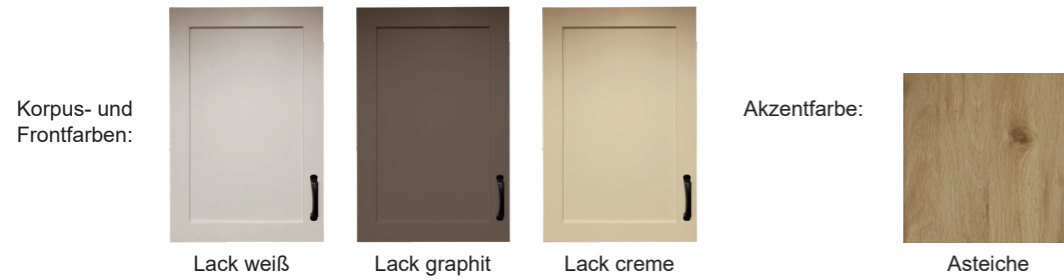

SYSTEMBESCHREIBUNG

FARBAUSFÜHRUNGEN:

BESTELLUNG FARBEN

Bei einer Bestellung kann jede Wandkombination bzw. jedes Element entweder einfarbig oder als Farbmix (mit Akzentfarbe) bestellt werden. Bei einer Farbmix-Bestellung erhalten Sie den Kranz bzw. die Abdeckplatte und Vitrinenrückwände in der Akzentfarbe Asteiche.