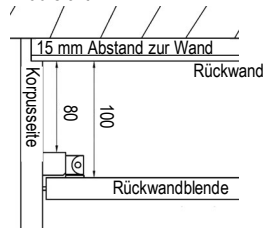

Art.-Nr. 27841

Draufsicht

KorpUSAusschnitt hinter Panel

Art.-Nr. 27836

für Glas- oder Keramikabdeckblatt: **Art.-Nr. 27848**

Infrarot-Repeater für alle gängigen Fernbedienungen

Montage im Panel: **Art.-Nr. 27776**

Mit Standfuß: **Art.-Nr. 27777**

bis zu 3 Sender

Blend-Manschette

für Kombinationen mit Mink-Bürste

unter wandhängenden TV-Geräten zur Abdeckung der Kabel

B/H/T: 18/12/5 cm

Art.-Nr. 27847

TV-Halterung zur Wandmontage

nach "VESA"-Norm

starre Halterung

- neigbar

Art.-Nr.

27746

max. Größe und Belastung des Fernsehers: 40 - 100 Zoll, max. 45 kg

schwenkbare Halterung

- nach vorne ausziehbar

Art.-Nr.

27747

max. Größe und Belastung des Fernsehers: 40 - 65 Zoll, max. 45 kg