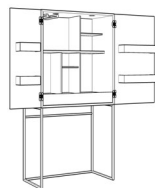

AMAYA

Element, 165 cm hoch

Barschrank Gehrungskorpus

2 Türen

Tiefe
45 cm

Breite 80 cm

Art.-Nr. 70121

mit Inneneinteilung, Stauraum in Türen, ausziehbare Arbeitsfläche mit Kunstlederboden schwarz und Spiegeltürwand, 90 cm hoch inkl. LED-Beleuchtung "Nubio" mit Sensorschaltung (EEK: F), Trafo (18 Watt), 8-fach Verteilermodul und Rahmengestell, pulverbeschichtet schwarz, 75 cm hoch