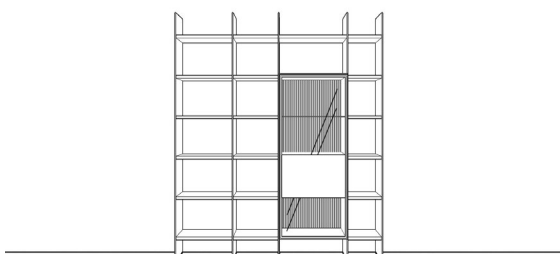

Vorschlag 14

Anzahl	Art.-Nr.	Bezeichnung		
5	32115	Wange, 10 mm, 6R 35T	à	à
6	33102	Boden, 26 mm, 50B 35T	à	à
6	33101	Boden, 26 mm, 40B 35T	à	à
1	33103	Boden, 26 mm, 60B 35T		
6	33100	Boden, 26 mm, 30B 35T	à	à
1	95075	Korpus, 1 Alurahmentür mit Blende, Klarglas, 1 Glaseinlegeboden, 4R 60B 45T		
1	22314	Holzabdeckblatt, 10 mm, 60B 45T		
1	91473	Rückwand mit Rillenstruktur, 2R 60B		
1	91471	Rückwand mit Rillenstruktur, 1R 60B		

Breite: 185 cm
Höhe: 220,5 cm
Tiefe: 35/45 cm

Zubehör:				
2	77123	Beleuchtung "Lubia", bis 4R	à	à
1	77001	Beleuchtungssteuerungspaket für 1 Stellplatz