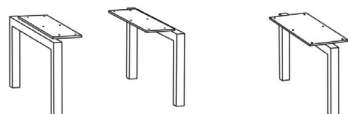

Furnierung der Zarge

Art.-Nr. 27758

Schubkastenzarge und -boden in Holz Ausführung furniert. Mehrpreis pro Schubkasten.
Bei Schubkästen mit Mittelseite befinden sich 2 Schubkastenzargen im Korpus.

AMAYA

Sockelvarianten

Standardfuß

Drehfuß, 18 mm höhenverstellbar

Doppelfuß

Ausführung schwarz oder farbig

außen
(2x bestellen)

mittig

		1x außen				1x mittig			
Tiefe		35 cm	35 cm	45 cm	45 cm	35 cm	35 cm	45 cm	45 cm
		schwarz	farbig	schwarz	farbig	schwarz	farbig	schwarz	farbig
Höhe	Art.-Nr.	27950	27960	27951	27961	27952	27962	27953	27963
18 cm									
Höhe	Art.-Nr.	27954	27964	27955	27965	27956	27966	27957	27967
36 cm									