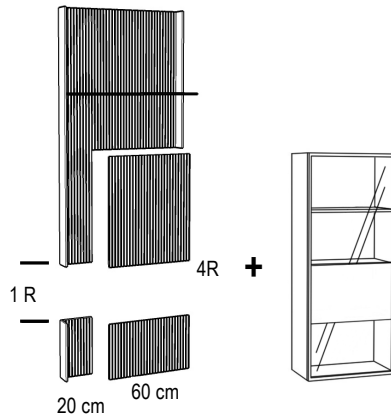

Tiefe	Breite	80 cm
	Art.-Nr.	95124 li
35 cm	Art.-Nr.	95125 re

45 cm	Art.-Nr.	95126 li
	Art.-Nr.	95127 re

Beleuchtungsset bestehend aus:
eingelassene Beleuchtung "Lubia" in
seitliche Paneelblenden links und rechts,
sowie einseitig im Korpus, EEK:F

Art.-Nr. 77274

Abb. rechts, Ausschnitt und Türanschlag rechts

Bitte den Trafo (30 Watt) und die Fernbedienung zusätzlich bestellen, siehe Zubehör.