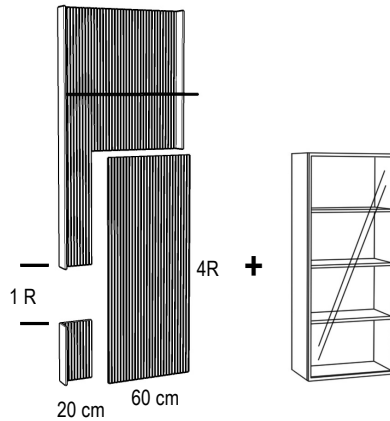

AMAYA

Wandpaneele mit Rillenstruktur + 4 Raster Vitrine

Wandpaneele und Rückwand für Vitrine mit Rillenstruktur, seitlichen Blenden

1 Glasboden
6,5 Raster - Höhe 234 cm

1 Alurahmentür

3 Glaseinlegeböden
Alurahmen (2 cm) farbig lackiert
4 Raster - Höhe 144 cm
Breite 60 cm

Tiefe	Breite	80 cm
	Art.-Nr.	95120 li
	Art.-Nr.	95121 re

35 cm

45 cm	Art.-Nr.	95122 li
	Art.-Nr.	95123 re

Beleuchtungsset bestehend aus:
eingelassene Beleuchtung "Lubia" in
seitliche Paneelblenden links und rechts,
sowie einseitig im Korpus, EEK: F

Art.-Nr. 77273

Abb. rechts, Ausschnitt und Türanschlag rechts

Bitte den Trafo (30 Watt) und die Fernbedienung zusätzlich bestellen, siehe Zubehör.

Wandpaneele und Rückwand für Vitrine mit Rillenstruktur, seitlichen Blenden

1 Glasboden
6,5 Raster - Höhe 234 cm

1 Alurahmentür mit Blende (1R)

1 Glaseinlegeboden
2 Konstruktionsböden
Alurahmen (2 cm) farbig lackiert
4 Raster - Höhe 144 cm
Breite 60 cm