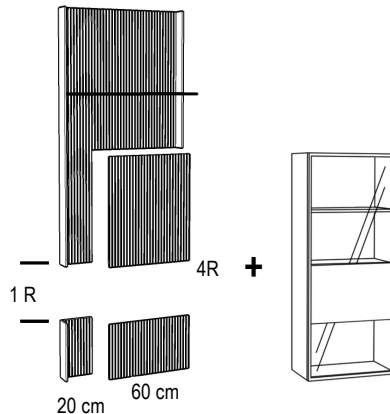

Tiefe	Breite	80 cm
	Art.-Nr.	95124 li
	Art.-Nr.	95125 re

35 cm

45 cm	Art.-Nr.	95126 li
	Art.-Nr.	95127 re

Beleuchtungsset bestehend aus:
eingelassene Beleuchtung "Lubia" in
seitliche Paneelblenden links und rechts,
sowie einseitig im Korpus, EEK:F

Art.-Nr. 77274

Abb. rechts, Ausschnitt und Türanschlag rechts

Bitte den Trafo (30 Watt) und die Fernbedienung zusätzlich bestellen, siehe Zubehör.