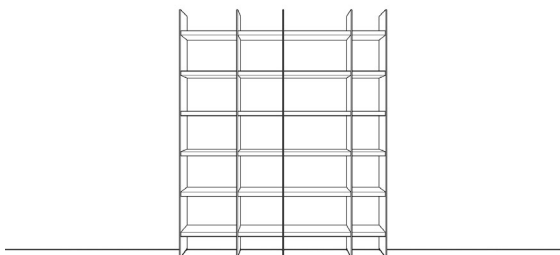

Vorschlag 13

Anzahl	Art.-Nr.	Bezeichnung		
5	32115	Wange, 10 mm, 6R 35T	à	à
6	33102	Boden, 26 mm, 50B 35T	à	à
6	33101	Boden, 26 mm, 40B 35T	à	à
6	33103	Boden, 26 mm, 60B 35T	à	à
6	33100	Boden, 26 mm, 30B 35T	à	à

Breite: 185 cm
Höhe: 220,5 cm
Tiefe: 35 cm