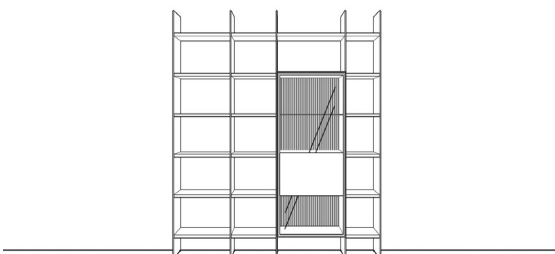

Vorschlag 14

Anzahl	Art.-Nr.	Bezeichnung		
5	32115	Wange, 10 mm, 6R 35T	à	à
6	33102	Boden, 26 mm, 50B 35T	à	à
6	33101	Boden, 26 mm, 40B 35T	à	à
1	33103	Boden, 26 mm, 60B 35T		
6	33100	Boden, 26 mm, 30B 35T	à	à
1	95075	Korpus, 1 Alurahmentür mit Blende, Klarglas, 1 Glaseinlegeboden, 4R 60B 45T		
1	22314	Holzabdeckblatt, 10 mm, 60B 45T		
1	91473	Rückwand mit Rillenstruktur, 2R 60B		
1	91471	Rückwand mit Rillenstruktur, 1R 60B		

Breite: 185 cm
Höhe: 220,5 cm
Tiefe: 35/45 cm

Zubehör:				
2	77123	Beleuchtung "Lubia", bis 4R	à	à
1	77001	Beleuchtungssteuerungspaket für 1 Stellplatz