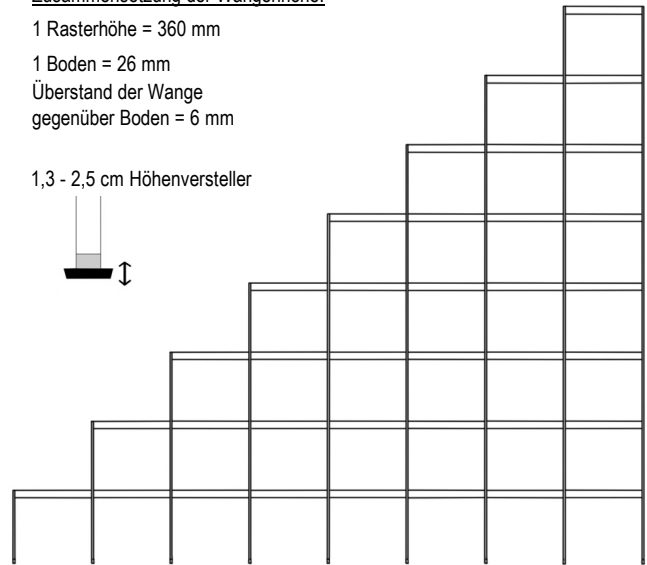

AMAYA Regale

Wangenhöhen

8 Raster = 291,2 cm (+1,3 bis 2,5 cm)

7 Raster = 255,2 cm (+1,3 bis 2,5 cm)

6 Raster = 219,2 cm (+1,3 bis 2,5 cm)

5 Raster = 183,2 cm (+1,3 bis 2,5 cm)

4 Raster = 147,2 cm (+1,3 bis 2,5 cm)

3 Raster = 111,2 cm (+1,3 bis 2,5 cm)

2 Raster = 75,2 cm (+1,3 bis 2,5 cm)

1 Raster = 39,2 cm (+1,3 bis 2,5 cm)

33,4 cm lichte Fachhöhe

Zusammensetzung der Wangenhöhe:

1 Rasterhöhe = 360 mm

1 Boden = 26 mm

Überstand der Wange gegenüber Boden = 6 mm

1,3 - 2,5 cm Höhenversteller