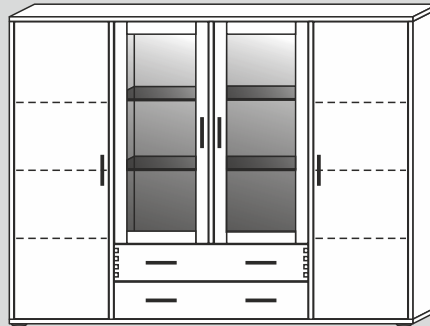

60642/40/F/G*
178x134x40cm (BxHxT)
60642/32/F/G*
178x134x32cm (BxHxT)