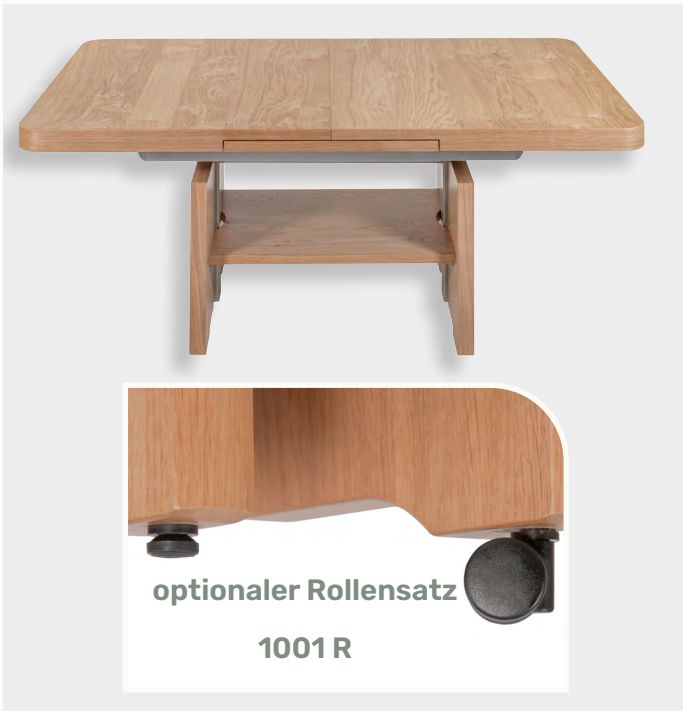

Möbel LETZ

Finden und Wohlfühlen

Typenplan

2112 von Vierhaus - Couchtisch in Kernbuche mit Ablageplatte

Wichtiger Hinweis für Sie

Etwaige Hinweise des Herstellers in dieser Produktinformation, die sich auf die Gewährleistung beziehen, haben für Sie keinerlei Bindungswirkung und können von Ihnen ignoriert werden. Ihre gesetzlichen Gewährleistungsrechte als Verbraucher uns gegenüber, als Ihrem Verkäufer, werden dadurch in keiner Weise berührt oder eingeschränkt. Sie können sich wegen aller Mängel jederzeit an uns wenden. Darüber hinaus gehende Herstellergarantien bleiben natürlich unberührt. Dieser Artikel wird hergestellt von Vierhaus Vertrieb GmbH & Co. KG, Anholter Str. 60a, 46459 Rees, Deutschland

Möbel Letz GmbH
Am Gewerbepark 11
06895 Zahna-Elster

Tel.: 035383 - 6018 50

Fax.: 035383 - 6018 17

Kombi-Lift Couchtisch

Achtung:
Zum Beispiel:

Sonderbezeichnungen sind auf Anfrage gegen Aufpreis möglich.
Eiche P43, Eiche natur, Eiche wengefarbig auf Wildeiche Furnier
Kirschbaum modern, Nussbaum modern auf Kernbuche Furnier

Besser wohnen

Fantastisch

Kombi-Lift Couchtisch

- Funktion** Ilse-Kombi-längs-Auszug (KL)
- Höhenverstellung** Ilse-Lift-Mechanik
- Höhe** **von Komforthöhe** 56 bis 75 cm durch Ilse-Lift-Mechanik stufenlos höhenverstellbar **auf Esstischhöhe**
- Platte** Kernbuche oder Wildeiche Echtholz furniert
- Gestell** Kernbuche oder Wildeiche Echtholz furniert, mit Ablageboden, Metallteile perlsilberfarbig lackiert,

Länge	110 x70 cm mit Ilse-Kombi-Parallelauszugsmechanik längs ausziehbar auf 150 x 70 cm	
Breite 70 cm	2216-KBU-KL-MB 2216-EBI-KL-MB 2216-WEI-KL-MB	Kernbuche Wildeiche Bianco Wildeiche

Länge	120 x70 cm mit Ilse-Kombi-Parallelauszugsmechanik längs ausziehbar auf 160 x 70 cm	
Breite 70 cm	2112-KBU-KL-MB 2112-EBI-KL-MB 2112-WEI-KL-MB	Kernbuche Wildeiche Bianco Wildeiche