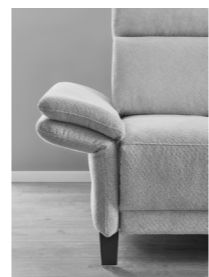

Komfortsitz extra (verstärkt)

Sitzhöhe:

2 Sitzhöhen zur Auswahl
Sitzhöhe 46 oder 49cm

Komfortfunktionen / Besonderheiten:

Herz-Waage-Relaxfunktion motorisch
(Mehrpreis)

Armteile:

AT 1

AT 2 fest