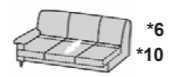

Nr.30007

Hocker klappbar
60x60cm

Nr.30008

Winkelcke
geteilt

90cm
Nr. 20006

Winkelcke
mit Funktion
(nicht wandfrei)

90cm
Nr. 20057

Winkelcke groß
geteilt

105cm
Nr. 20061

Winkelcke groß
mit Funktion
(nicht wandfrei)

105cm
Nr. 20060

Vorziehfunktion manuell:

Sofa 3sitzig.2AT
vorziehbar m.BK
Rü.unecht
AT1: 215cm
AT2 fest: 230cm
AT2 klappb.: 235cm⁹

Nr. 13252

LF ca.175x75cm

Elem.3sitz.1AT
vorziehbar m.BK
Rü.unecht
AT1: 195cm
AT2 fest: 205cm
AT2 klappb.: 205cm⁹

Nr. li 03154
Nr. re 03155

**nur in Kombination mit
Winkelcke groß möglich!**
LF ca.175x75cm

Querschläfer:

Querschläfer 2sitz.
1AT
AT1: 165cm
AT2 fest: 175cm
AT2 klappb.: 175cm⁹