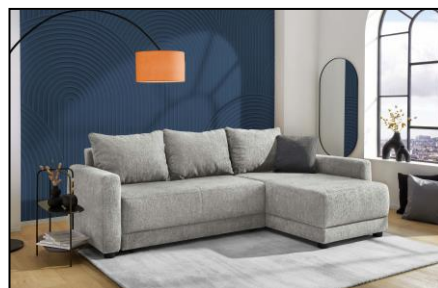

417/19 - 417/19 - 417/09