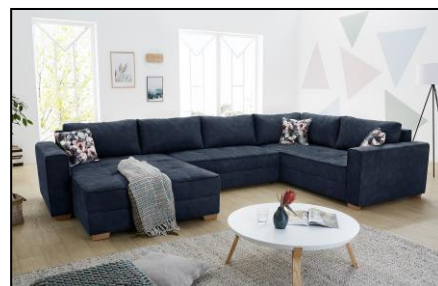

411/02 - 411/02 - 702/02

Beschreibung

Zeitlose Wohnlandschaft mit Gästebettfunktion. Die hochwertige Schaumpolsterung mit Wellenunterfederung im Sitz sorgt für einen guten Sitz- und Schlafkomfort. Im Lieferumfang sind 6 Rückenkissen und 3 Zierkissen enthalten. Der integrierte Bettkasten bietet ausreichend Stauraum. Der Rücken ist mit Echtstoff bezogen.

Ausführung

Fuß: **Eiche massiv**
Dessin große Kissen/Sitz
Dessin Korpus
Dessin kleine Kissen
Sofa ist rechts/links montierbar **ja**

Aufbaumaße ca. in cm

Breite: **379**
Tiefe (Schenkelmaß) lange Seite: **227**
Tiefe (Schenkelmaß) kurze Seite: **177**
Höhe (mit/ohne Kissen): **86/76**

Elementmaße ca. in cm

Sitzhöhe: **43**
Tiefe Mittelteil inkl. Rücken: **94**
Breite Mittelteil: **133**
Sitztiefe Mittelteil (mit/ohne Kissen): **56/78**
Sitzbreite Mittelteil (mit/ohne Kissen): **133**
Sitztiefe Ottomane lang (mit/ohne Kissen): **68/92**
Sitztiefe Ottomane kurz (mit/ohne Kissen): **123/162**
Vordere Breite Ottomane lang: **94**
Vordere Breite Ottomane kurz: **124**
Sitzbreite Ottomane lang: **61/94**
Sitzbreite Ottomane kurz: **122**
Breite Ottomane lang inkl. AT: **105**
Breite Ottomane kurz inkl. AT: **144**
Liegefläche: **135/346**
Breite der Armlehne: **22**
Höhe der Armlehne: **63**
Bettkasteninnenmaß: **130/58/27**
Bodenfreiheit: **5**

Collidaten ca.

Bezeichnung	Breite in cm	Höhe in cm	Tiefe in cm	Gewicht in kg	Volumen in m³
Sofateil	79	138	75	60,1	0,82
Ottomane lang	94	195	55	64,0	1,01
Ottomane kurz	124	165	42	48,1	0,86
Armteile	75	106	61	35,7	0,48