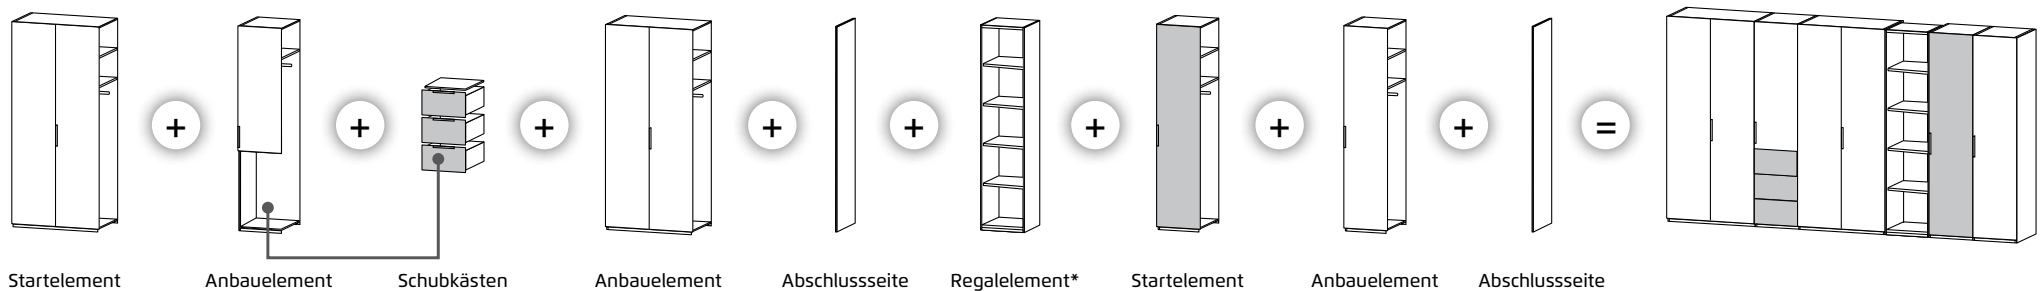

alufarben chromfarben schwarz Korpusfarben alpinweiß Korpusfarben seidengrau Korpusfarben champagner Korpusfarben fango

SCALE SPIN

rauch BLACK

rauch
BLACK

START- UND ANBAUPRINZIP

*Beim Einbau von Regalteilen oder einem Höhen-/Tiefenversprung wird vor dem entsprechenden Element eine Abschluss-Seite geplant und danach mit einem Startelement weitergebaut. Vor 1-türigen 45° Eck-schränken wird ebenfalls eine Abschluss-Seite geplant und danach mit einem Startelement weitergebaut.

3 Schrankartikel wählen.
Artikel (Höhe, Breite, Tiefe, Start-/Anbauelement) entsprechend der gewünschten Frontausführung wählen. Entsprechend der gewählten Artikel-Nr. nun in nebenstehender Zeile den Preis ablesen. (z.B.: **AGD2A.4GMD**)