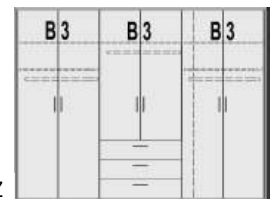

*Die Oberflächen-Dekore sind furniergetreue Nachbildungen

B=Breite,H=Höhe,T=Tiefe in cm

Z=zerlegt,A=aufgebaut

Kleine Abweichungen vorbehalten

BREITE 281 CM

**DREHTÜRENSCHRÄNKE
HÖHE 211 CM**

2 Mittelwände
6 Einlegeböden
3 Kleiderstangen