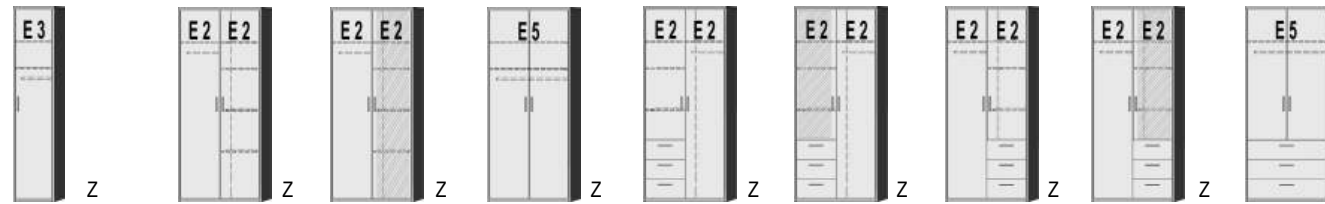

Möbel Letz GmbH
Am Gewerbepark 11
06895 Zahna-Elster

Tel.: 035383 - 6018 50
Fax.: 035383 - 6018 17

ACHAT KOMFORT

BREITE 50,5 CM BREITE 96 CM

**DREHTÜRENSCHRÄNKE
HÖHE 211 CM**

- 2 Einlegeböden
1 Kleiderstange
Türanschlag
rechts wie links
verwendbar
- 1 Mittelwand
5 Einlegeböden
1 Kleiderstange
- 1 Tür mit Spiegel
links wie rechts
verwendbar
1 Mittelwand
5 Einlegeböden
1 Kleiderstange
- 2 Einlegeböden
1 Kleiderstange
- 1 Mittelwand
4 Einlegeböden
1 Kleiderstange
3 Schubkästen
- 1 kurze Tür
mit Spiegel
1 Mittelwand
4 Einlegeböden
1 Kleiderstange
3 Schubkästen
- 1 Mittelwand
4 Einlegeböden
1 Kleiderstange
3 Schubkästen
- 1 kurze Tür
mit Spiegel
1 Mittelwand
4 Einlegeböden
1 Kleiderstange
3 Schubkästen
- 1 Einlegeboden
1 Kleiderstange
3 Schubkästen