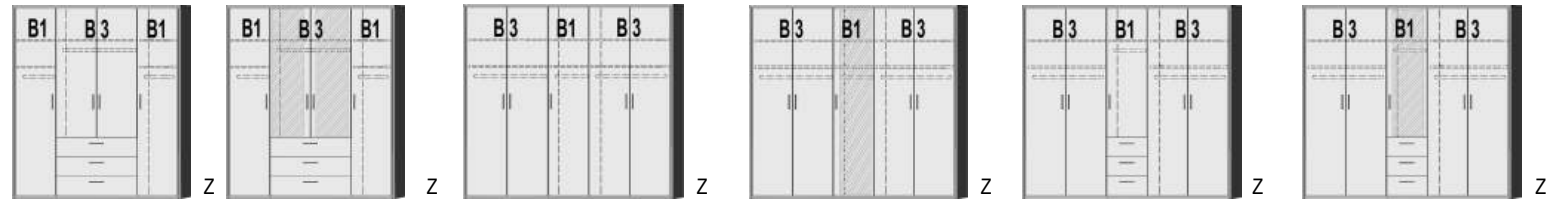

*Die Oberflächen-Dekore sind furniergetreue Nachbildungen

B=Breite,H=Höhe,T=Tiefe in cm

Z=zerlegt,A=aufgebaut

Kleine Abweichungen vorbehalten

BREITE 190 CM

BREITE 235CM

**DREHTÜRENSCHRÄNKE
HÖHE 211 CM**

- | | | | | | |
|--|---|---|---|--|--|
| 2 Mittelwände
5 Einlegeböden
2 Kleiderstangen
3 Schubkästen | mittlere kurze Türen
mit Spiegel
2 Mittelwände
5 Einlegeböden
2 Kleiderstangen
3 Schubkästen | 2 Mittelwände
6 Einlegeböden
3 Kleiderstangen | mittlere Tür mit Spiegel
2 Mittelwände
6 Einlegeböden
3 Kleiderstangen | 2 Mittelwände
5 Einlegeböden
3 Kleiderstangen
3 Schubkästen | mittlere kurze Tür mit Spiegel
2 Mittelwände
5 Einlegeböden
3 Kleiderstangen
3 Schubkästen |
|--|---|---|---|--|--|