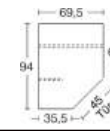

B 106/108, H 211, T 60

B 101,5/103,5

B 94/94, H 211, T 59,5

B 94/ 69,5, H 211, T 35,5/ 60

B 69,5/ 94, H 211, T 60/ 35,5

BREITE 106/108 CM

BREITE 94/94 CM

BREITE 94/69,5 CM

BREITE 69,5/94 CM

ECKSCHRÄNKE HÖHE 224 CM

Z

Z

Z

Z

Z

Z