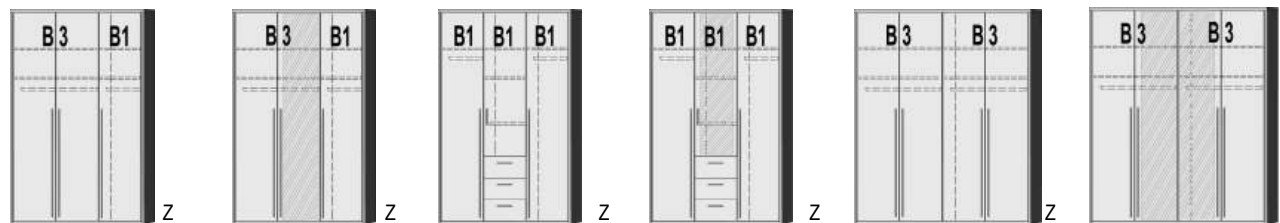

BREITE 144 CM

BREITE 190 CM

**DREHTÜRENSCHRÄNKE
HÖHE 224 CM**

Dekor-Nr.* Korpus und Front

..02	Livorno Buche*
..15	Sonoma Eiche*
..11	Artisan Eiche*
..25	Lichtweiß
..78	Livorno Buche*/Front Lichtweiß
..55	Sonoma Eiche*/Front Lichtweiß
..68	Artisan Eiche*/Front Lichtweiß

1 Mittelwand 4 Einlegeböden 2 Kleiderstangen	mittlere Tür mit Spiegel 1 Mittelwand 4 Einlegeböden 2 Kleiderstangen	2 Mittelwände 5 Einlegeböden 2 Kleiderstangen 3 Schubkästen	mittlere kurze Tür mit Spiegel 2 Mittelwände 5 Einlegeböden 2 Kleiderstangen 3 Schubkästen	1 Mittelwand 4 Einlegeböden 2 Kleiderstangen	mittlere Türen mit Spiegel 1 Mittelwand 4 Einlegeböden 2 Kleiderstangen

..53	Livorno Buche*/Front Sandgrau	6025.10 ..	6025.13 ..	6026.10 ..	6026.13 ..	6030.10 ..	6030.13 ..
..57	Sonoma Eiche*/Front Sandgrau	B 144, H 224, T 60	B 144, H 224, T 60	B 144, H 224, T 60	B 144, H 224, T 60	B 190, H 224, T 60	B 190, H 224, T 60
..54	Artisan Eiche*/Front Sandgrau						

*Die Oberflächen-Dekore sind furniergetreue Nachbildungen

B=Breite,H=Höhe,T=Tiefe in cm

Z=zerlegt,A=aufgebaut

Kleine Abweichungen vorbehalten