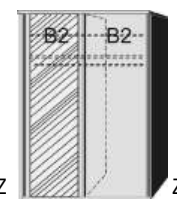

BREITE 125 CM

BREITE 144 CM

BREITE 187 CM

SCHWEBETÜREN- SCHRÄNKE HÖHE 211 CM UND ZUBEHÖR

1 Mittelwand
4 Einlegeböden
2 Kleiderstangen

Einlegeboden
für Schwebetürenschränke
22 mm stark

Spiegeltür
auch rechts
verwendbar