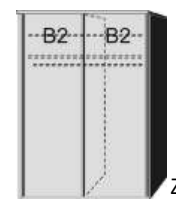

BREITE 125 CM

BREITE 144 CM

BREITE 187 CM

SCHWEBETÜREN- SCHRÄNKE HÖHE 211 CM UND ZUBEHÖR

1 Mittelwand
4 Einlegeböden
2 Kleiderstangen

Einlegeboden
für Schwebetürenschränke
22 mm stark

Spiegeltür
auch rechts
verwendbar