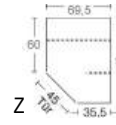

Z

Z

Z

90-Grad-Ecklösung mit 2 Türen
2 durchgehende Böden
2 Kleiderstangen
Griff nur rechts möglich

Einlegeboden für Eckschrank
6345.10..

1 Tür, rechts angeschlagen, auch links verwendbar
2 große Böden B 90cm
4 kleine Böden B 33cm
1 Kleiderstange
LED-Innenbeleuchtung mit Bewegungsmelder
mit Spiegel

1 Tür, rechts angeschlagen, auch links verwendbar
2 große Böden B 68cm
4 kleine Böden B 33cm
1 Kleiderstange
LED-Innenbeleuchtung mit Bewegungsmelder
mit Spiegel

1 Tür, links angeschlagen, auch rechts verwendbar
2 große Böden B 68cm
4 kleine Böden B 33cm
1 Kleiderstange
LED-Innenbeleuchtung mit Bewegungsmelder
mit Spiegel

6345.10 ..

6396.10 ..

6355.10 ..

6355.13 ..

6360.10 ..

6360.13 ..

6361.10 ..

6361.13 ..

B 106/108, H 211, T 60

B 101,5/103,5

B 94/94, H 211, T 59,5

B 94/ 69,5, H 211, T 35,5/ 60

B 69,5/ 94, H 211, T 60/ 35,5

BREITE 106/108 CM

BREITE 94/94 CM

BREITE 94/69,5 CM

BREITE 69,5/94 CM