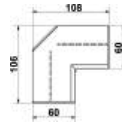

Für die passgenaue Fertigung benötigen wir die Raummaße der Strecken a, b, c, d und e.

ECKSCHRÄNKE HÖHE 211 CM

BREITE 106/108 CM

BREITE 94/94 CM

BREITE 94/69,5 CM

BREITE 69,5/94 CM

Z

Z