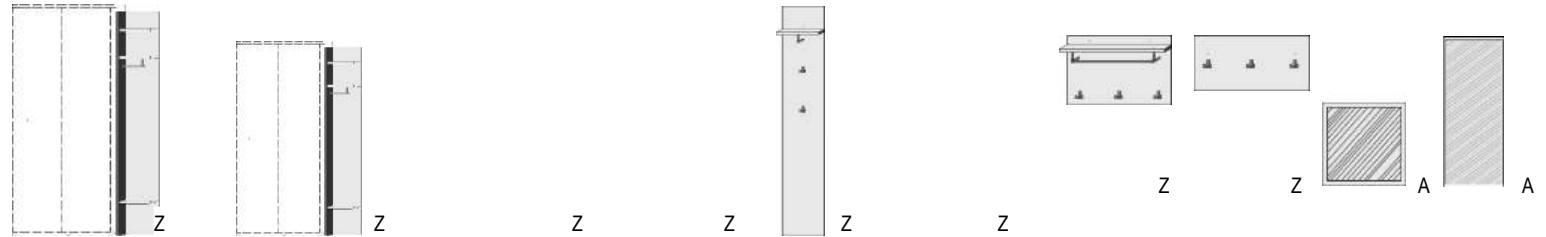

**GARDEROBEN
WANDSPIEGEL
SCHUHBÄNKE**

Garderobe 3 Ablageböden 1 Garderoben- stange	Garderobe 3 Ablageböden 1 Garderoben- stange	Garderobe 1 Garderobenstange für Kleiderbügel 2 Kleiderhaken	Garderobe 1 Ablageboden 1 Garderoben- stange für Kleiderbügel 3 Kleiderhaken	Garderobe 1 Ablageboden 1 Garderoben- stange für Kleiderbügel 2 Kleiderhaken	Garderobe 1 Ablageboden 1 Garderoben- stange für Kleiderbügel 3 Kleiderhaken	Garderobe 1 Ablageboden 1 Garderoben- stange für Kleiderbügel 3 Kleiderhaken	Garderobe 3 Kleiderhaken	Wandspiegel	Wandspiegel

Alle Beschläge in silber oder schwarz lieferbar
Maximale Belastbarkeit Ablageboden: 12 kg Kleiderhaken: 9 kg

6045.10 ..	6414.10 ..	1731.10 ..	1732.10 ..	6460.10 ..	6461.10 ..	1735.10 ..	1736.10 ..	6415.10 ..	6419.10 ..
B 35, H220,8, T35	B 35, H207,8, T35	B 35 H 153	B 45,5 H 153	B 35 H 203,2	B 45,5 H 203,2	B 71 H 45	B 70,2 H 35	B 70 H 90	B 45,5 H 153