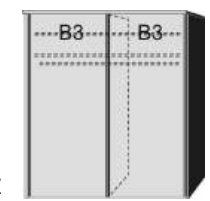

1 Mittelwand
4 Einlegeböden
2 Kleiderstangen

Spiegeltür
auch rechts
verwendbar

Türdämpfer

1 Satz
nur für 2-türige
Schwebetürenschränke

6306.10 ..
B 125, H 211, T 64,5

6306.13 ..

5293.10 ..
B 59,5, T 53

6310.10 ..
B 144, H 211, T 64,5

6310.13 ..

6315.10 ..
B 187, H 211, T 64,5

6315.13 ..

6308.1001

BREITE 144 CM

BREITE 187 CM