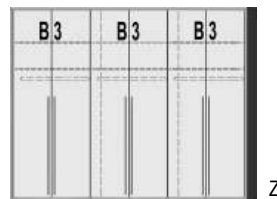

BREITE 281 CM

**DREHTÜRENSCHRÄNKE
HÖHE 224 CM**

Dekor-Nr.* Korpus und Front

.. 02	Livorno Buche*
.. 15	Sonoma Eiche*
.. 11	Artisan Eiche*
.. 25	Lichtweiß
.. 78	Livorno Buche*/Front Lichtweiß
.. 55	Sonoma Eiche*/Front Lichtweiß
.. 68	Artisan Eiche*/Front Lichtweiß

2 Mittelwände
6 Einlegeböden
3 Kleiderstangen

mittlere 2 Türen mit Spiegel
2 Mittelwände
6 Einlegeböden
3 Kleiderstangen

2 Mittelwände
5 Einlegeböden
3 Kleiderstangen
3 Schubkästen

mittlere kurze 2 Türen mit Spiegel
2 Mittelwände
5 Einlegeböden
3 Kleiderstangen
3 Schubkästen

Einlegeböden
für Drehtürenschränke
22 mm stark
Längskanten ummantelt

Tiefe 53 cm

6040.10 .. B 281, H 224, T 60	6040.13 .. B 281, H 224, T 60	6041.10 .. B 281, H 224, T 60	6041.13 .. B 281, H 224, T 60	7548.10 .. B 44,9	7549.10 .. B 45,8	7529.10 .. B 91,6