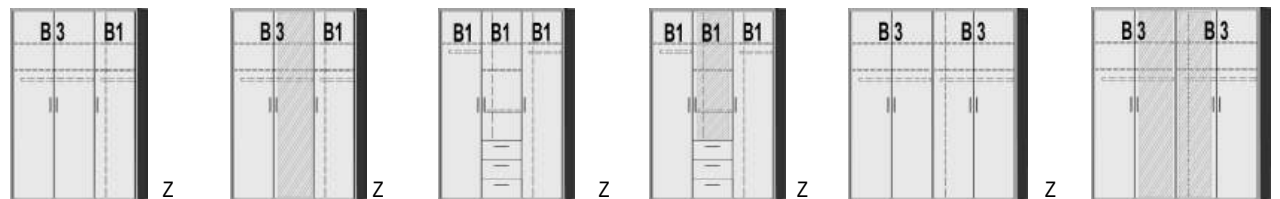

*Die Oberflächen-Dekore sind furniergetreue Nachbildungen

B=Breite,H=Höhe,T=Tiefe in cm

Z=zerlegt,A=aufgebaut

Kleine Abweichungen vorbehalten

BREITE 144 CM

BREITE 190 CM

**DREHTÜRENSCHRÄNKE
HÖHE 211 CM**

- | | | | | | |
|--|---|--|---|--|---|
| 1 Mittelwand
4 Einlegeböden
2 Kleiderstangen | mittlere Tür
mit Spiegel
1 Mittelwand
4 Einlegeböden
2 Kleiderstangen | 2 Mittelwände
5 Einlegeböden
2 Kleiderstangen
3 Schubkästen | mittlere kurze
Tür mit Spiegel
2 Mittelwände
5 Einlegeböden
2 Kleiderstangen
3 Schubkästen | 1 Mittelwand
4 Einlegeböden
2 Kleiderstangen | mittlere Türen
mit Spiegel
1 Mittelwand
4 Einlegeböden
2 Kleiderstangen |
|--|---|--|---|--|---|

6140.10 ..	6140.13 ..	6145.10 ..	6145.13 ..	6160.10 ..	6160.13 ..
B 144, H 211, T 60	B 144, H 211, T 60	B 144, H 211, T 60	B 144, H 211, T 60	B 190, H 211, T 60	B 190, H 211, T 60

BREITE 144 CM

BREITE 190 CM