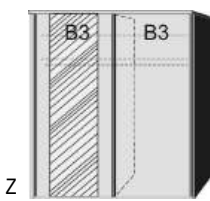

1 Mittelwand
4 Einlegeböden
2 Kleiderstangen

Spiegeltür
auch rechts
verwendbar

Türdämpfer

1 Satz
nur für 2-türige
Schwebetürenschränke

6306.10 ..
B 125, H 211, T 64,5

6306.13 ..

5293.10 ..
B 59,5, T 53

6310.10 ..
B 144, H 211, T 64,5

6310.13 ..

6315.10 ..
B 187, H 211, T 64,5

6315.13 ..

6308.1001

BREITE 144 CM

BREITE 187 CM