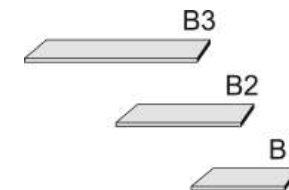

*Die Oberflächen-Dekore sind furniergetreue Nachbildungen

B=Breite,H=Höhe,T=Tiefe in cm

Z=zerlegt,A=aufgebaut

Kleine Abweichungen vorbehalten

BREITE 281 CM

**DREHTÜRENSCHRÄNKE
HÖHE 211 CM**

2 Mittelwände
6 Einlegeböden
3 Kleiderstangen