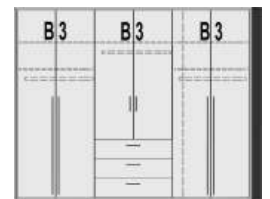

BREITE 281 CM

**DREHTÜRENSCHRÄNKE
HÖHE 224 CM**

Dekor-Nr.* Korpus und Front

.. 02	Livorno Buche*
.. 15	Sonoma Eiche*
.. 11	Artisan Eiche*
.. 25	Lichtweiß
.. 78	Livorno Buche*/Front Lichtweiß
.. 55	Sonoma Eiche*/Front Lichtweiß
.. 68	Artisan Eiche*/Front Lichtweiß

2 Mittelwände
6 Einlegeböden
3 Kleiderstangen

mittlere 2 Türen mit Spiegel
2 Mittelwände
6 Einlegeböden
3 Kleiderstangen

2 Mittelwände
5 Einlegeböden
3 Kleiderstangen
3 Schubkästen

mittlere kurze 2 Türen mit Spiegel
2 Mittelwände
5 Einlegeböden
3 Kleiderstangen
3 Schubkästen

Einlegeböden
für Drehtürenschränke
22 mm stark
Längskanten ummantelt

Tiefe 53 cm

6040.10 .. B 281, H 224, T 60	6040.13 .. B 281, H 224, T 60	6041.10 .. B 281, H 224, T 60	6041.13 .. B 281, H 224, T 60	7548.10 .. B 44,9	7549.10 .. B 45,8	7529.10 .. B 91,6