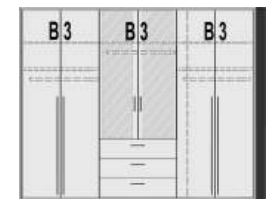

BREITE 281 CM

**DREHTÜRENSCHRÄNKE
HÖHE 224 CM**

Dekor-Nr.* Korpus und Front

.. 02	Livorno Buche*
.. 15	Sonoma Eiche*
.. 11	Artisan Eiche*
.. 25	Lichtweiß
.. 78	Livorno Buche*/Front Lichtweiß
.. 55	Sonoma Eiche*/Front Lichtweiß
.. 68	Artisan Eiche*/Front Lichtweiß

2 Mittelwände
6 Einlegeböden
3 Kleiderstangen

mittlere 2 Türen mit Spiegel
2 Mittelwände
6 Einlegeböden
3 Kleiderstangen

2 Mittelwände
5 Einlegeböden
3 Kleiderstangen
3 Schubkästen

mittlere kurze 2 Türen mit Spiegel
2 Mittelwände
5 Einlegeböden
3 Kleiderstangen
3 Schubkästen

Einlegeböden
für Drehtürenschränke
22 mm stark
Längskanten ummantelt

Tiefe 53 cm

6040.10 .. B 281, H 224, T 60	6040.13 .. B 281, H 224, T 60	6041.10 .. B 281, H 224, T 60	6041.13 .. B 281, H 224, T 60	7548.10 .. B 44,9	7549.10 .. B 45,8	7529.10 .. B 91,6