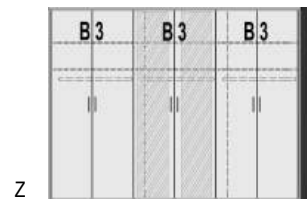

*Die Oberflächen-Dekore sind furniergetreue Nachbildungen

B=Breite,H=Höhe,T=Tiefe in cm

Z=zerlegt,A=aufgebaut

Kleine Abweichungen vorbehalten

BREITE 281 CM

**DREHTÜRENSCHRÄNKE
HÖHE 211 CM**

2 Mittelwände
6 Einlegeböden
3 Kleiderstangen