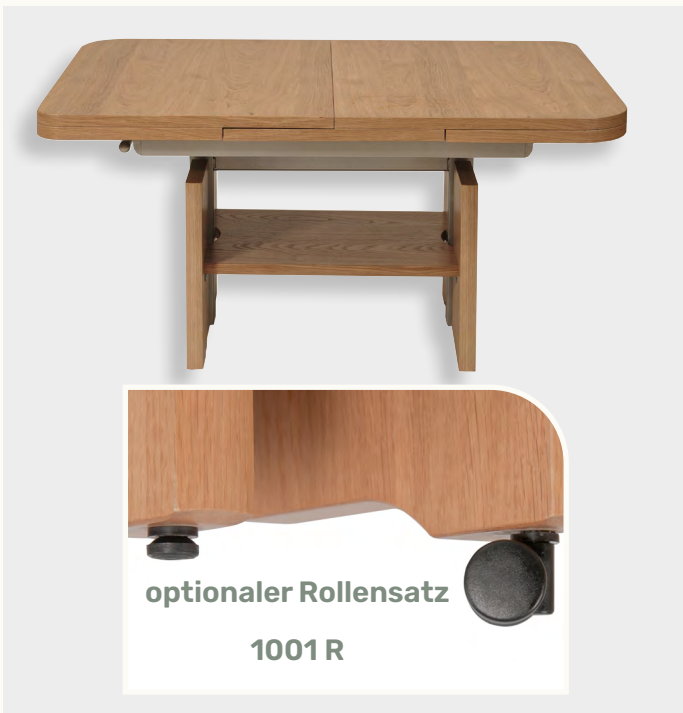

optionaler Rollensatz

1001 R