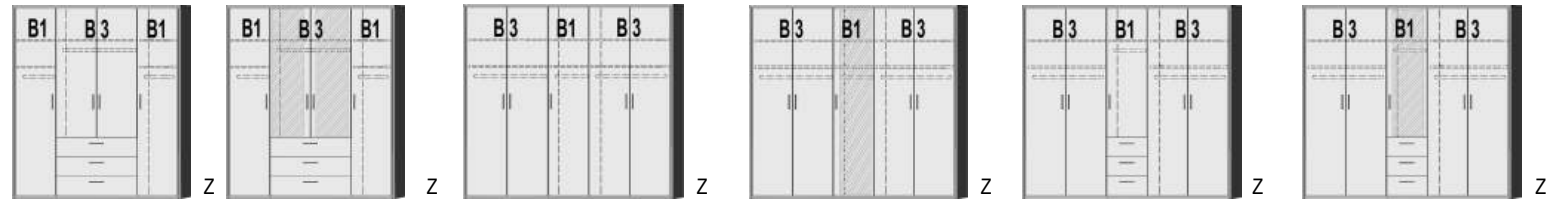

\*Die Oberflächen-Dekore sind furniergetreue Nachbildungen

B=Breite,H=Höhe,T=Tiefe in cm

Z=zerlegt,A=aufgebaut

Kleine Abweichungen vorbehalten

BREITE 190 CM

BREITE 235CM

**DREHTÜRENSCHRÄNKE  
HÖHE 211 CM**

- |  |   |   |   |  |  |
|--|---|---|---|--|--|
| 2 Mittelwände<br>5 Einlegeböden<br>2 Kleiderstangen<br>3 Schubkästen | mittlere kurze Türen<br>mit Spiegel<br>2 Mittelwände<br>5 Einlegeböden<br>2 Kleiderstangen<br>3 Schubkästen | 2 Mittelwände<br>6 Einlegeböden<br>3 Kleiderstangen | mittlere Tür mit Spiegel<br>2 Mittelwände<br>6 Einlegeböden<br>3 Kleiderstangen | 2 Mittelwände<br>5 Einlegeböden<br>3 Kleiderstangen<br>3 Schubkästen | mittlere kurze Tür mit Spiegel<br>2 Mittelwände<br>5 Einlegeböden<br>3 Kleiderstangen<br>3 Schubkästen |
|--|---|---|---|--|--|