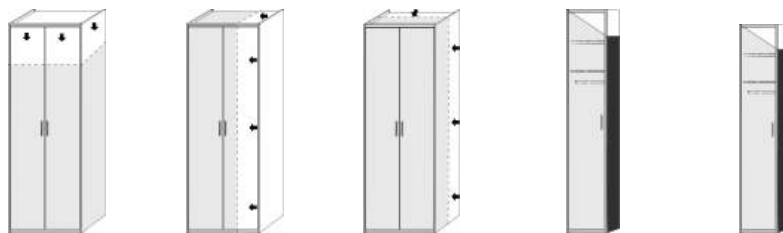

ZUBEHÖR

1 Stück	2 Stück	3 Stück	Teleskop-Kleiderstange nur für E5 und B3	Hosenhalter für 10 Hosen	Schrankeinsatz unten 3 Schubkästen	T-Fach 1 Kleiderstange 1 Mittelwand 2 Böden	6-Fächer 6 Nischen Nischenmaß B29, H 23,5cm
LED-Aufbauleuchte für Kleiderschränke Auslegerarm mittig mit 18 LED, 1,5W, 12V, Trafo 4m Kabel mit Fußschalter			Nur in Verbindung mit Doppeltürer				
max. Belastung: 10 kg							

NUR PASSEND FÜR FACH B3

6421.1001	6422.1001	6423.1001	9922.1001	9923.1001	9927.10 ..	9920.10 ..	9921.10 ..
B 35,2 H 4	B 35,2 H 4	B 35,2 H 4		B 46,5, H 10, T 48	B 90, H 62	B 90, H 143	B 90, H 53,5

Dekor-Nr.*	Korpus und Front
..02	Livorno Buche*
..15	Sonoma Eiche*
..11	Artisan Eiche*
..25	Lichtweiß
..78	Livorno Buche*/Front Lichtweiß
..55	Sonoma Eiche*/Front Lichtweiß
..68	Artisan Eiche*/Front Lichtweiß
..53	Livorno Buche*/Front Sandgrau
..57	Sonoma Eiche*/Front Sandgrau
..54	Artisan Eiche*/Front Sandgrau

Höhenkürzung + 30%	Breitenkürzung + 40%	Tiefenkürzung + 40%
Tiefen- + Breitenkürzung + 50%		
Höhen- + Tiefenkürzung + 50%		
Höhen- + Breitenkürzung + 50%		
Höhen-, Breiten-, + Tiefenkürzung + 60%		

Bitte geben Sie bei Ihrer Bestellung die gewünschte Höhe, Breite und/oder Tiefe an.

Dachschrägen-Anbauschränk
6044.10 ..   **6210.10** ..
B 46, H 224, T60   B 46, H 211, T60
Fertigung nur möglich mit Anbauschränk
Art.-Nr. 6044.10.. oder 6210.10..
Aufpreis pro Schrank +

Nach der Bestellung erhalten Sie eine Planungsskizze zurück, die Sie unterschrieben an uns zurücksenden müssen.

Ohne Unterschrift erfolgt keine Auftragsbestätigung!

Abgeschrägte Türen sind immer an einer Mittelwand bzw. einer Seite mit 165 Grad Scharnieren angeschlagen.

5 cm breite Passblende an Schräge und Schrankaußenseite.

Keine Frontverspiegelung bei abgeschrägten Türen.

Für die passgenaue Fertigung benötigen wir die Raummaße der Strecken a, b, c, d und e.