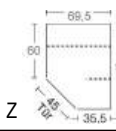

## ECKSCHRÄNKE HÖHE 224 CM

Z

Z

Z

Z

Z

Z

Z