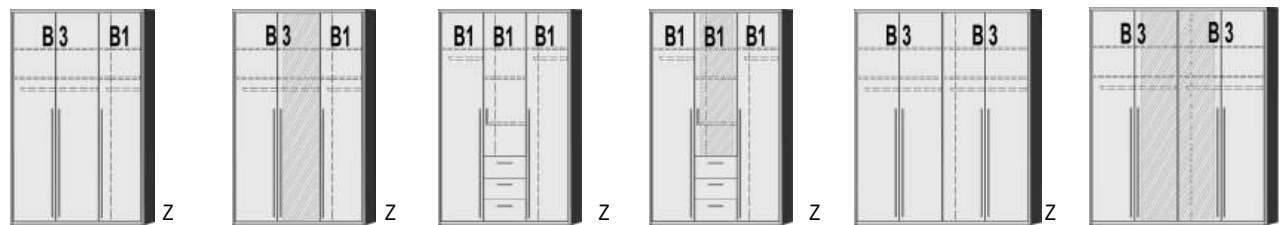

BREITE 144 CM

BREITE 190 CM

**DREHTÜRENSCHRÄNKE
HÖHE 224 CM**

Dekor-Nr.* Korpus und Front

..02	Livorno Buche*
..15	Sonoma Eiche*
..11	Artisan Eiche*
..25	Lichtweiß
..78	Livorno Buche*/Front Lichtweiß
..55	Sonoma Eiche*/Front Lichtweiß
..68	Artisan Eiche*/Front Lichtweiß

1 Mittelwand 4 Einlegeböden 2 Kleiderstangen	mittlere Tür mit Spiegel 1 Mittelwand 4 Einlegeböden 2 Kleiderstangen	2 Mittelwände 5 Einlegeböden 2 Kleiderstangen 3 Schubkästen	mittlere kurze Tür mit Spiegel 2 Mittelwände 5 Einlegeböden 2 Kleiderstangen 3 Schubkästen	1 Mittelwand 4 Einlegeböden 2 Kleiderstangen	mittlere Türen mit Spiegel 1 Mittelwand 4 Einlegeböden 2 Kleiderstangen

..53	Livorno Buche*/Front Sandgrau	6025.10 .. B 144, H 224, T 60	6025.13 .. B 144, H 224, T 60	6026.10 .. B 144, H 224, T 60	6026.13 .. B 144, H 224, T 60	6030.10 .. B 190, H 224, T 60	6030.13 .. B 190, H 224, T 60

*Die Oberflächen-Dekore sind furniergetreue Nachbildungen

B=Breite,H=Höhe,T=Tiefe in cm

Z=zerlegt,A=aufgebaut

Kleine Abweichungen vorbehalten