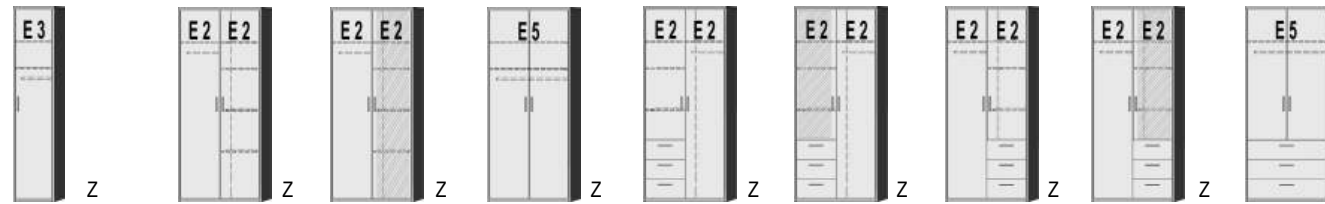

Möbel Letz GmbH  
Am Gewerbepark 11  
06895 Zahna-Elster

Tel.: 035383 - 6018 50

Fax.: 035383 - 6018 17

**ACHAT KOMFORT**

BREITE 50,5 CM BREITE 96 CM

**DREHTÜRENSCHRÄNKE  
HÖHE 211 CM**

- 2 Einlegeböden  
1 Kleiderstange  
Türanschlag  
rechts wie links  
verwendbar
- 1 Mittelwand  
5 Einlegeböden  
1 Kleiderstange
- 1 Tür mit Spiegel  
links wie rechts  
verwendbar  
1 Mittelwand  
5 Einlegeböden  
1 Kleiderstange
- 2 Einlegeböden  
1 Kleiderstange
- 1 Mittelwand  
4 Einlegeböden  
1 Kleiderstange  
3 Schubkästen
- 1 kurze Tür  
mit Spiegel  
1 Mittelwand  
4 Einlegeböden  
1 Kleiderstange  
3 Schubkästen
- 1 Mittelwand  
4 Einlegeböden  
1 Kleiderstange  
3 Schubkästen
- 1 kurze Tür  
mit Spiegel  
1 Mittelwand  
4 Einlegeböden  
1 Kleiderstange  
3 Schubkästen
- 1 Einlegeboden  
1 Kleiderstange  
3 Schubkästen