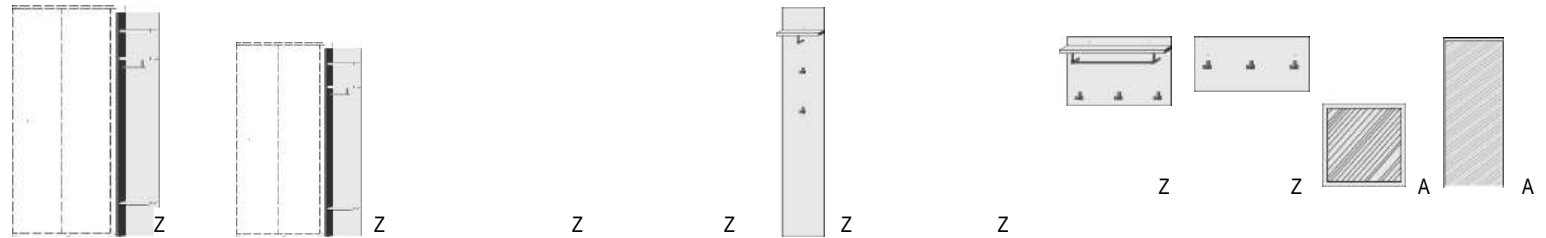

**GARDEROBEN
WANDSPIEGEL
SCHUHBÄNKE**

Garderobe 3 Ablageböden 1 Garderoben- stange	Garderobe 3 Ablageböden 1 Garderoben- stange	Garderobe 1 Garderobenstange für Kleiderbügel 2 Kleiderhaken	Garderobe 1 Ablageboden 1 Garderoben- stange für Kleiderbügel 3 Kleiderhaken	Garderobe 1 Ablageboden 1 Garderoben- stange für Kleiderbügel 2 Kleiderhaken	Garderobe 1 Ablageboden 1 Garderoben- stange für Kleiderbügel 3 Kleiderhaken	Garderobe 1 Ablageboden 1 Garderoben- stange für Kleiderbügel 3 Kleiderhaken	Garderobe 3 Kleiderhaken	Wandspiegel	Wandspiegel

Alle Beschläge in silber oder schwarz lieferbar
Maximale Belastbarkeit Ablageboden: 12 kg Kleiderhaken: 9 kg

6045.10 ..	6414.10 ..	1731.10 ..	1732.10 ..	6460.10 ..	6461.10 ..	1735.10 ..	1736.10 ..	6415.10 ..	6419.10 ..
B 35, H220,8, T35	B 35, H207,8, T35	B 35 H 153	B 45,5 H 153	B 35 H 203,2	B 45,5 H 203,2	B 71 H 45	B 70,2 H 35	B 70 H 90	B 45,5 H 153

Dekor-Nr.* Korpus und Front

- .. 02 Livorno Buche*
- .. 15 Sonoma Eiche*
- .. 11 Artisan Eiche*
- .. 25 Lichtweiß
- .. 78 Livorno Buche*/Front Lichtweiß
- .. 55 Sonoma Eiche*/Front Lichtweiß
- .. 68 Artisan Eiche*/Front Lichtweiß