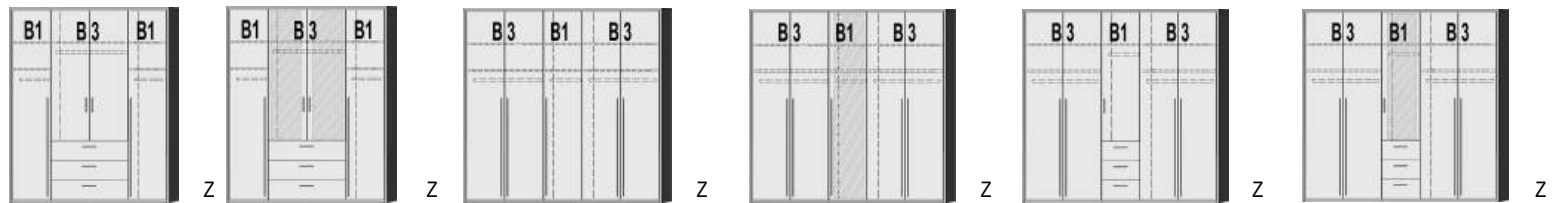

**DREHTÜRENSCHRÄNKE
HÖHE 224 CM**

Dekor-Nr.* Korpus und Front

.. 02	Livorno Buche*
.. 15	Sonoma Eiche*
.. 11	Artisan Eiche*
.. 25	Lichtweiß
.. 78	Livorno Buche*/Front Lichtweiß
.. 55	Sonoma Eiche*/Front Lichtweiß
.. 68	Artisan Eiche*/Front Lichtweiß

2 Mittelwände 5 Einlegeböden 2 Kleiderstangen 3 Schubkästen	mittlere kurze Türen mit Spiegel 2 Mittelwände 5 Einlegeböden 2 Kleiderstangen 3 Schubkästen	2 Mittelwände 6 Einlegeböden 3 Kleiderstangen	mittlere Tür mit Spiegel 2 Mittelwände 6 Einlegeböden 3 Kleiderstangen	2 Mittelwände 5 Einlegeböden 3 Kleiderstangen 3 Schubkästen	mittlere kurze Tür mit Spiegel 2 Mittelwände 5 Einlegeböden 3 Kleiderstangen 3 Schubkästen

.. 53	Livorno Buche*/Front Sandgrau	6031.10 .. B 190, H 224, T 60	6031.13 .. B 190, H 224, T 60	6035.10 .. B 235, H 224, T 60	6035.13 .. B 235, H 224, T 60	6036.10 .. B 235, H 224, T 60	6036.13 .. B 235, H 224, T 60
.. 57	Sonoma Eiche*/Front Sandgrau						
.. 54	Artisan Eiche*/Front Sandgrau						

*Die Oberflächen-Dekore sind furniergetreue Nachbildungen

B=Breite,H=Höhe,T=Tiefe in cm

Z=zerlegt,A=aufgebaut

Kleine Abweichungen vorbehalten