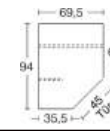

B 106/108, H 211, T 60

B 101,5/103,5

B 94/94, H 211, T 59,5

B 94/ 69,5, H 211, T 35,5/ 60

B 69,5/ 94, H 211, T 60/ 35,5

BREITE 106/108 CM

BREITE 94/94 CM

BREITE 94/69,5 CM

## ECKSCHRÄNKE HÖHE 224 CM

Z

Z

Z

Z

Z

Z

Z