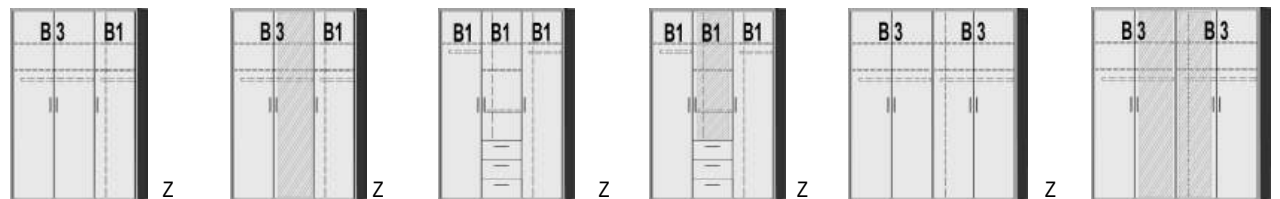

\*Die Oberflächen-Dekore sind furniergetreue Nachbildungen

B=Breite,H=Höhe,T=Tiefe in cm

Z=zerlegt,A=aufgebaut

Kleine Abweichungen vorbehalten

**BREITE 144 CM**

**BREITE 190 CM**

**DREHTÜRENSCHRÄNKE  
HÖHE 211 CM**