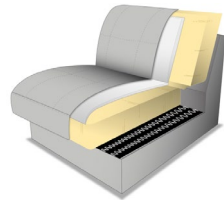

Gestell: tragende Teile Buche, Sperrholzplatte

Polsterung Sitz: wahlweise:

PUR-Schaum
auf Wellenfedern
(Standard)

Kaltschaum
gegen Aufpreis

Polsterung Rücken: PUR-Schaum auf Gummigürtung

Asymmetrie: Bei den Einzeltypen haben Sie die Wahl zwischen Typen mit einer Gesamttiefe von 121-137 cm - **Typen C** und Typen mit einer Gesamttiefe von 98 cm - **Typen D**