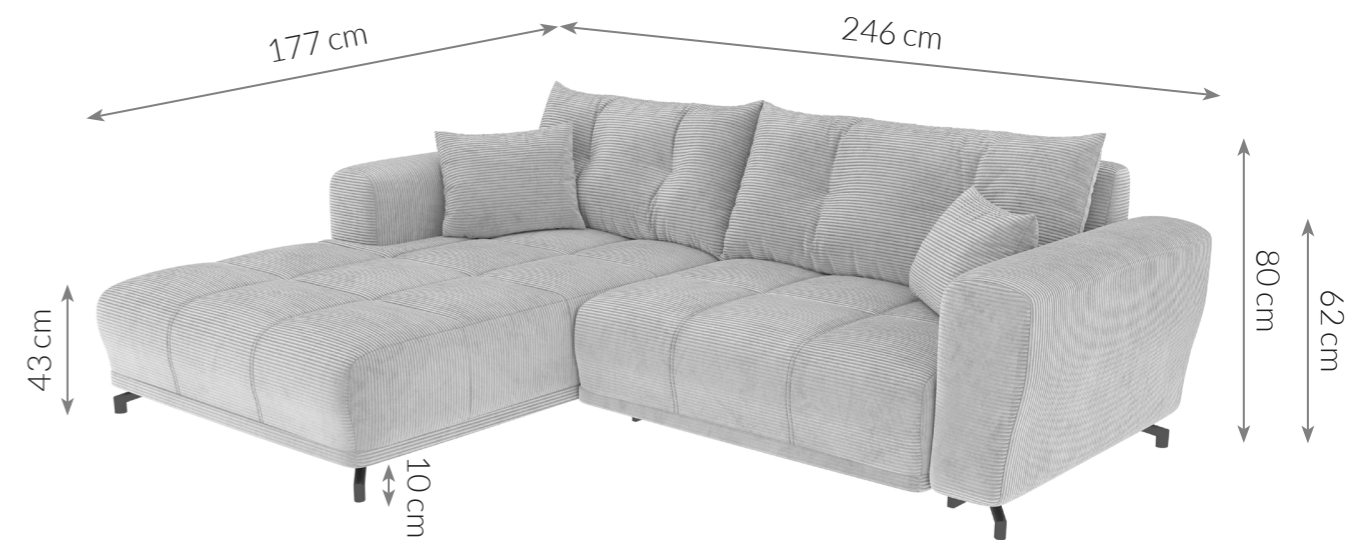

PG-LE-03

ECKSOFA

Maße Schenkel	246 x 177 cm	Füße	Metall schwarz, Fußform: Winkelfuß
Höhe	80 cm	Material von Korpus	Holz
Sitztiefe	58-93 / 134 cm	Polsterung	Wellenfedern + Schaumstoff
Sitzhöhe	43 cm	Schlaffunktion	Nicht vorhanden
Armlehnenhöhe	62 cm	Kissen	2 x Zierkissen (40 x 40 cm), 2 x Rückenkissen (109 x 48 cm), Art der Füllung: Schaumstoff
Armlehnenbreite	22 cm	Eigenschaften	Rundumbezug, großzügige Sitzfläche, stilvolle Ziernähte auf der Sitzfläche, setzt moderne Akzente im Wohnbereich
Höhe der Füße	10 cm		
Liegefläche	93 x 200 cm