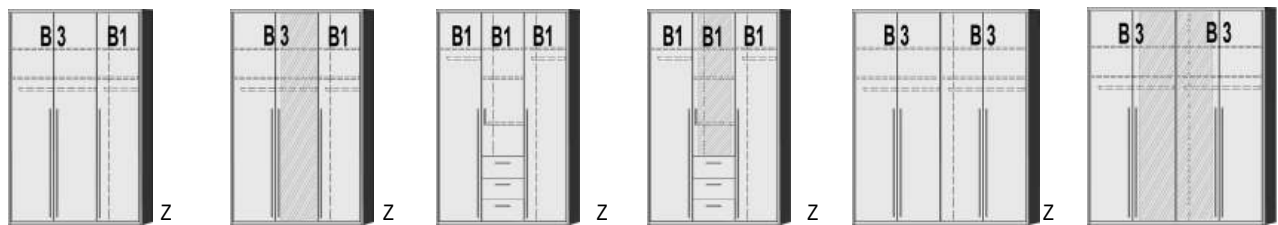

**6145.13** · ·  
B 144, H 211, T 60

**6160.10** · ·  
B 190, H 211, T 60

**6160.13** · ·  
B 190, H 211, T 60

**BREITE 144 CM**

**BREITE 190 CM**

**DREHTÜRENSCHRÄNKE  
HÖHE 224 CM**

**Dekor-Nr.\* Korpus und Front**