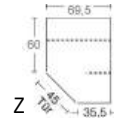

Z

Z

Z

90-Grad-Ecklösung mit 2 Türen
2 durchgehende Böden
2 Kleiderstangen
Griff nur rechts möglich

Einlegeboden für Eckschrank
6345.10..

1 Tür, rechts angeschlagen, auch links verwendbar
2 große Böden B 90cm
4 kleine Böden B 33cm
1 Kleiderstange
LED-Innenbeleuchtung mit Bewegungsmelder
mit Spiegel

1 Tür, rechts angeschlagen, auch links verwendbar
2 große Böden B 68cm
4 kleine Böden B 33cm
1 Kleiderstange
LED-Innenbeleuchtung mit Bewegungsmelder
mit Spiegel

1 Tür, links angeschlagen, auch rechts verwendbar
2 große Böden B 68cm
4 kleine Böden B 33cm
1 Kleiderstange
LED-Innenbeleuchtung mit Bewegungsmelder
mit Spiegel

6345.10 ..

6396.10 ..

6355.10 ..

6355.13 ..

6360.10 ..

6360.13 ..

6361.10 ..

6361.13 ..

B 106/108, H 211, T 60

B 101,5/103,5

B 94/94, H 211, T 59,5

B 94/ 69,5, H 211, T 35,5/ 60

B 69,5/ 94, H 211, T 60/ 35,5

BREITE 106/108 CM

BREITE 94/94 CM

BREITE 94/69,5 CM

BREITE 69,5/94 CM