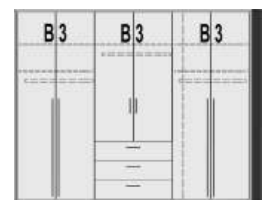

2 Mittelwände
5 Einlegeböden
3 Kleiderstangen
3 Schubkästen