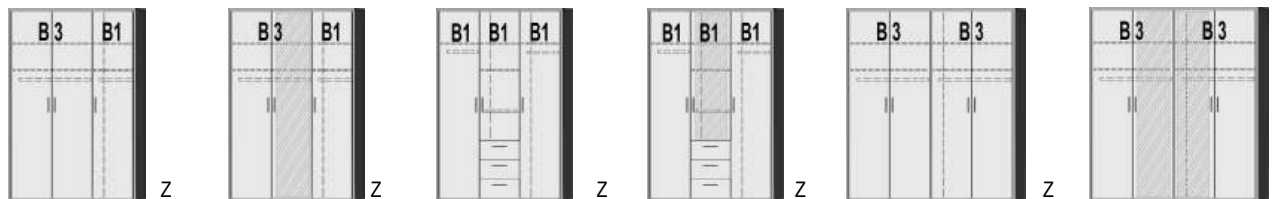

\*Die Oberflächen-Dekore sind furniergetreue Nachbildungen

B=Breite,H=Höhe,T=Tiefe in cm

Z=zerlegt,A=aufgebaut

Kleine Abweichungen vorbehalten

**BREITE 144 CM**

**BREITE 190 CM**

**DREHTÜRENSCHRÄNKE  
HÖHE 211 CM**