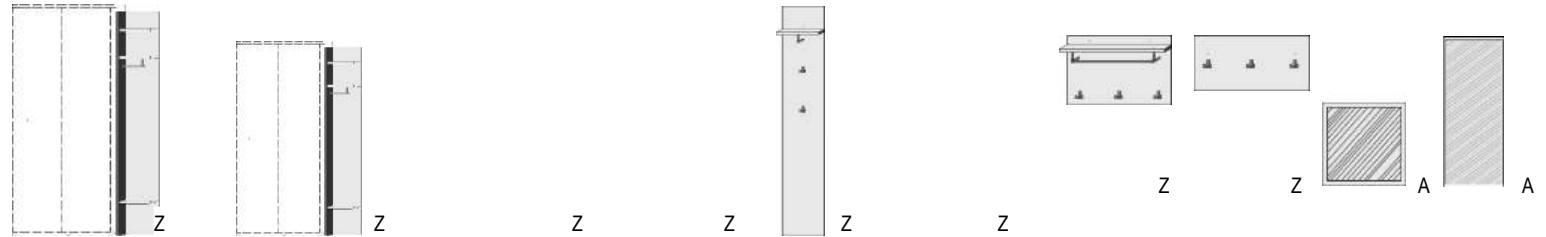

**GARDEROBEN
WANDSPIEGEL
SCHUHBÄNKE**

Garderobe 3 Ablageböden 1 Garderoben- stange	Garderobe 3 Ablageböden 1 Garderoben- stange	Garderobe 1 Garderobenstange für Kleiderbügel 2 Kleiderhaken	Garderobe 1 Ablageboden 1 Garderoben- stange für Kleiderbügel 3 Kleiderhaken	Garderobe 1 Ablageboden 1 Garderoben- stange für Kleiderbügel 2 Kleiderhaken	Garderobe 1 Ablageboden 1 Garderoben- stange für Kleiderbügel 3 Kleiderhaken	Garderobe 1 Ablageboden 1 Garderoben- stange für Kleiderbügel 3 Kleiderhaken	Garderobe 3 Kleiderhaken	Wandspiegel	Wandspiegel

Alle Beschläge in silber oder schwarz lieferbar
Maximale Belastbarkeit Ablageboden: 12 kg Kleiderhaken: 9 kg

6045.10 ..	6414.10 ..	1731.10 ..	1732.10 ..	6460.10 ..	6461.10 ..	1735.10 ..	1736.10 ..	6415.10 ..	6419.10 ..
B 35, H220,8, T35	B 35, H207,8, T35	B 35 H 153	B 45,5 H 153	B 35 H 203,2	B 45,5 H 203,2	B 71 H 45	B 70,2 H 35	B 70 H 90	B 45,5 H 153

Dekor-Nr.* Korpus und Front

- .. 02 Livorno Buche*
- .. 15 Sonoma Eiche*
- .. 11 Artisan Eiche*
- .. 25 Lichtweiß
- .. 78 Livorno Buche*/Front Lichtweiß
- .. 55 Sonoma Eiche*/Front Lichtweiß
- .. 68 Artisan Eiche*/Front Lichtweiß