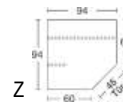

## ECKSCHRÄNKE HÖHE 211 CM

BREITE 106/108 CM

BREITE 94/94 CM

BREITE 94/69,5 CM

BREITE 69,5/94 CM

Z

Z

Z