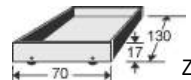

Rollbettkasten
für geschlossenes Bett
Art.-Nr. 2231. bis 2250.