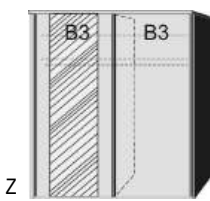

1 Mittelwand
4 Einlegeböden
2 Kleiderstangen

Spiegeltür
auch rechts
verwendbar

Türdämpfer

1 Satz
nur für 2-türige
Schwebetü-
renschränke

6306.10 ..
B 125, H 211, T 64,5

6306.13 ..

5293.10 ..
B 59,5, T 53

6310.10 ..
B 144, H 211, T 64,5

6310.13 ..

6315.10 ..
B 187, H 211, T 64,5

6315.13 ..

6308.1001

BREITE 144 CM

BREITE 187 CM