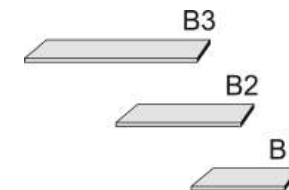

Einlegeböden
für Dreh- und Schwebetüren-
schränke
22 mm stark
Längskanten ummantelt
Tiefe 53 cm

6200.10 .. B 281, H 211, T 60	6200.13 .. B 281, H 211, T 60	6205.10 .. B 281, H 211, T 60	6205.13 .. B 281, H 211, T 60	6270.10 .. B 90	6271.10 .. B 69	6272.10 .. B 44,2