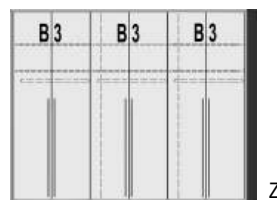

BREITE 281 CM

**DREHTÜRENSCHRÄNKE
HÖHE 224 CM**

2 Mittelwände
6 Einlegeböden
3 Kleiderstangen