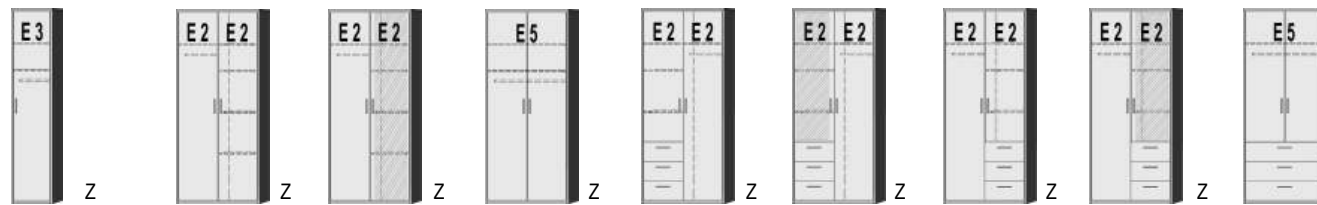

Möbel Letz GmbH  
Am Gewerbepark 11  
06895 Zahna-Elster

Tel.: 035383 - 6018 50

Fax.: 035383 - 6018 17

**ACHAT KOMFORT**

BREITE 50,5 CM BREITE 96 CM

**DREHTÜRENSCHRÄNKE  
HÖHE 211 CM**

- 2 Einlegeböden  
1 Kleiderstange  
Türanschlag  
rechts wie links  
verwendbar
- 1 Mittelwand  
5 Einlegeböden  
1 Kleiderstange
- 1 Tür mit Spiegel  
links wie rechts  
verwendbar  
1 Mittelwand  
5 Einlegeböden  
1 Kleiderstange
- 2 Einlegeböden  
1 Kleiderstange
- 1 Mittelwand  
4 Einlegeböden  
1 Kleiderstange  
3 Schubkästen
- 1 kurze Tür  
mit Spiegel  
1 Mittelwand  
4 Einlegeböden  
1 Kleiderstange  
3 Schubkästen
- 1 Mittelwand  
4 Einlegeböden  
1 Kleiderstange  
3 Schubkästen
- 1 kurze Tür  
mit Spiegel  
1 Mittelwand  
4 Einlegeböden  
1 Kleiderstange  
3 Schubkästen
- 1 Einlegeboden  
1 Kleiderstange  
3 Schubkästen