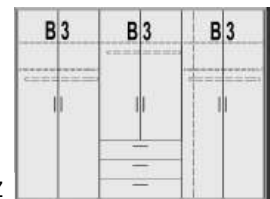

2 Mittelwände
5 Einlegeböden
3 Kleiderstangen
3 Schubkästen