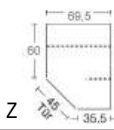

## ECKSCHRÄNKE HÖHE 224 CM

Z

Z

Z

Z

Z

Z

Z