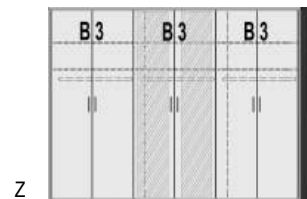

mittlere 2 Türen mit Spiegel
2 Mittelwände
6 Einlegeböden
3 Kleiderstangen