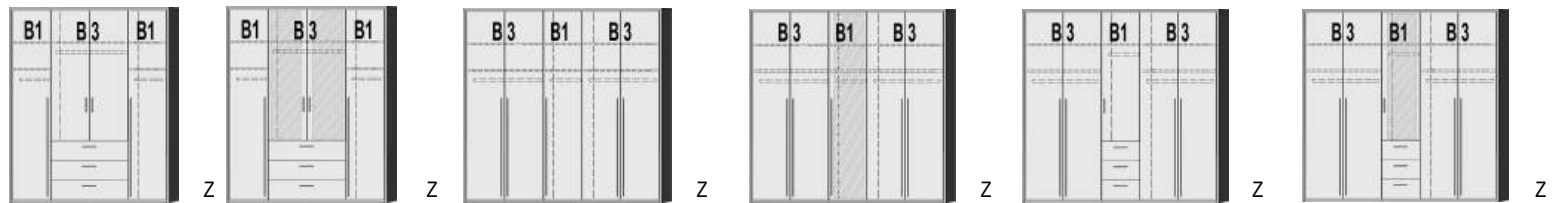

**DREHTÜRENSCHRÄNKE
HÖHE 224 CM**

Dekor-Nr.* Korpus und Front

.. 02	Livorno Buche*
.. 15	Sonoma Eiche*
.. 11	Artisan Eiche*
.. 25	Lichtweiß
.. 78	Livorno Buche*/Front Lichtweiß
.. 55	Sonoma Eiche*/Front Lichtweiß
.. 68	Artisan Eiche*/Front Lichtweiß

2 Mittelwände 5 Einlegeböden 2 Kleiderstangen 3 Schubkästen	mittlere kurze Türen mit Spiegel 2 Mittelwände 5 Einlegeböden 2 Kleiderstangen 3 Schubkästen	2 Mittelwände 6 Einlegeböden 3 Kleiderstangen	mittlere Tür mit Spiegel 2 Mittelwände 6 Einlegeböden 3 Kleiderstangen	2 Mittelwände 5 Einlegeböden 3 Kleiderstangen 3 Schubkästen	mittlere kurze Tür mit Spiegel 2 Mittelwände 5 Einlegeböden 3 Kleiderstangen 3 Schubkästen

.. 53	Livorno Buche*/Front Sandgrau	6031.10 ..	6031.13 ..	6035.10 ..	6035.13 ..	6036.10 ..	6036.13 ..
.. 57	Sonoma Eiche*/Front Sandgrau	B 190, H 224, T 60	B 190, H 224, T 60	B 235, H 224, T 60	B 235, H 224, T 60	B 235, H 224, T 60	B 235, H 224, T 60
.. 54	Artisan Eiche*/Front Sandgrau						

*Die Oberflächen-Dekore sind furniergetreue Nachbildungen

B=Breite,H=Höhe,T=Tiefe in cm

Z=zerlegt,A=aufgebaut

Kleine Abweichungen vorbehalten