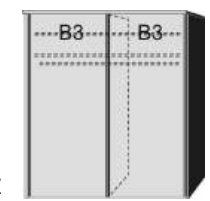

1 Mittelwand
4 Einlegeböden
2 Kleiderstangen

Spiegeltür
auch rechts
verwendbar

Türdämpfer

1 Satz
nur für 2-türige
Schwebetü-
renschränke

6306.10 ..
B 125, H 211, T 64,5

6306.13 ..

5293.10 ..
B 59,5, T 53

6310.10 ..
B 144, H 211, T 64,5

6310.13 ..

6315.10 ..
B 187, H 211, T 64,5

6315.13 ..

6308.1001

BREITE 144 CM

BREITE 187 CM