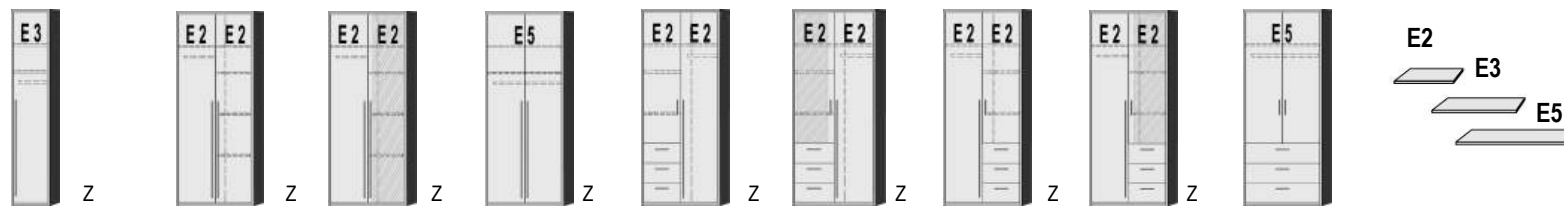

**DREHTÜRENSCHRÄNKE
HÖHE 224 CM**

Dekor-Nr.* Korpus und Front

- ..02 Livorno Buche*
- ..15 Sonoma Eiche*
- ..11 Artisan Eiche*
- ..25 Lichtweiß
- ..78 Livorno Buche*/Front Lichtweiß
- ..55 Sonoma Eiche*/Front Lichtweiß
- ..68 Artisan Eiche*/Front Lichtweiß

- 2 Einlegeböden
  1 Kleiderstange
- 1 Mittelwand
  5 Einlegeböden
  1 Kleiderstange
- 1 Tür mit Spiegel
  1 Mittelwand
  5 Einlegeböden
  1 Kleiderstange
- 2 Einlegeböden
  1 Kleiderstange
- 1 Mittelwand
  4 Einlegeböden
  1 Kleiderstange
  3 Schubkästen
- 1 kurze Tür
  mit Spiegel
  1 Mittelwand
  4 Einlegeböden
  1 Kleiderstange
  3 Schubkästen
- 1 Mittelwand
  4 Einlegeböden
  1 Kleiderstange
  3 Schubkästen
- 1 kurze Tür
  mit Spiegel
  1 Mittelwand
  4 Einlegeböden
  1 Kleiderstange
  3 Schubkästen
- 1 Einlegeboden
  1 Kleiderstange
  3 Schubkästen
- Einlegeböden
  für Drehtüren-
  schränke
  22 mm stark
  Längskanten
  ummantelt
  Tiefe 53 cm

6010.10 ..	6014.10 ..	6014.13 ..	6015.10 ..	6016.10 ..	6016.13 ..	6017.10 ..	6017.13 ..	6018.10 ..	7548.10	7549.10	7529.10
B 50,5, H 224, T 60	B 96, H 224, T 60	B 96, H 224, T 60	B 96, H 224, T 60	B 96, H 224, T 60	B 96, H 224, T 60	B 96, H 224, T 60	B 96, H 224, T 60	B 96, H 224, T 60	B 44,9	B 45,8	B 91,6

*Die Oberflächen-Dekore sind furniergetreue Nachbildungen

B=Breite,H=Höhe,T=Tiefe in cm

Z=zerlegt,A=aufgebaut

Kleine Abweichungen vorbehalten