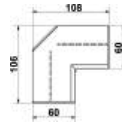

## ECKSCHRÄNKE HÖHE 211 CM

BREITE 106/108 CM

BREITE 94/94 CM

BREITE 94/69,5 CM

BREITE 69,5/94 CM

Z

Z

Z