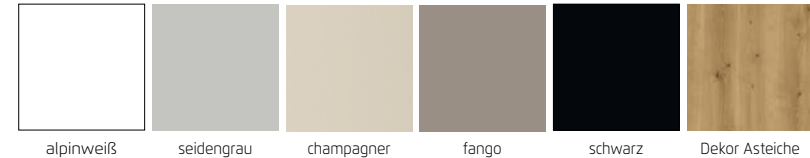

Front/Korpus: