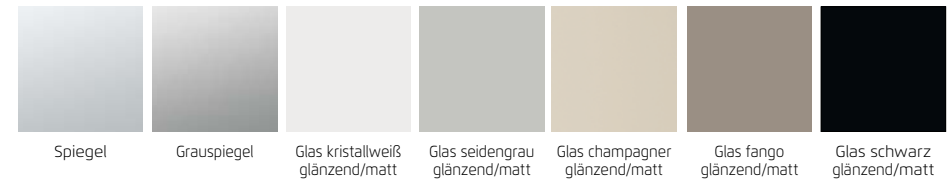

Griffvarianten: alu-, chromfarben, schwarz oder korpusfarben

Tiefe: 68 cm

Serienmäßige Innenausstattung in jedem Element:  
2 Fachböden und 1 Kleiderstange

**Front/Korpus:**

**Front:**

**Griffleisten:**

Bestell-Anleitung:

**1** Modell-Nr. entsprechend der gewünschten Farbausführung aus der oberen Tabelle auswählen (z.B.: **AWD1\_**)

**2** Kennbuchstaben für Griffvariante/-farbe aussuchen und an der Leerstelle der Modell-Nr. ergänzen (z.B.: **AWD1A**).